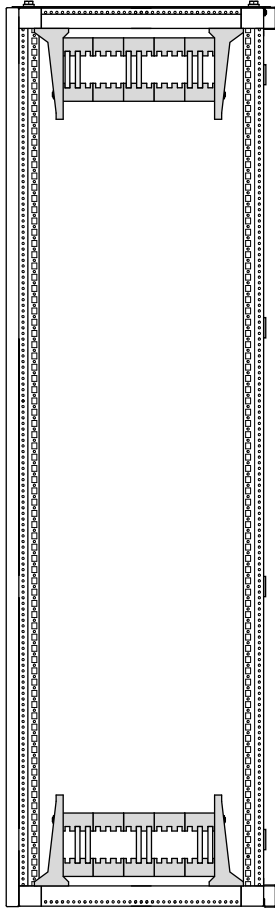

Sammelschienenenträger UST5
Support de barres UST5
Bus bar support UST5

UST5-112; 776-004

UST5-123; 776-005

UST5-135; 776-006

Torx TX 30

M8 SW13 SW16

M10 SW17 13

1a

4

4a 3P / 112,5 / 2 x Cu

4b 4P / 112,5 / 2 x CU

4c 4P / 112,5 / 3 x CU

4d 3P / 122,5 / 2 x CU

4e 3P / 122,5 / 3 x CU

4f 4P / 122,5 / 2 x Cu

4g 4P / 122,5 / 3 x Cu

4h 3P / 135 2 x Cu

4i 3P / 135 / 3 x Cu

4j 4P / 135 / 2 x Cu

4k 4P / 135 / 3 x Cu

14

		CU
UST5-VS3M8-40	776-010-048	40 x 10 mm
UST5-VS3M8-50	776-010-058	50 x 10 mm
UST5-VS3M8-60	776-010-068	60 x 10 mm
UST5-VS3M8-80	776-010-088	80 x 10 mm
UST5-VS3M8-100	776-010-108	100 x 10 mm
UST5-VS3M8-120	776-010-128	120 x 10 mm

15a

16a

17a

15b

16b

17b

20

CU	a1	a2	a3	a4
40 x 10 mm	70 mm	80 mm	90 mm	112 mm
50 x 10 mm	80 mm	90 mm	102 mm	120 mm
60 x 10 mm	90 mm	102 mm	112 mm	132 mm
80 x 10 mm	112 mm	120 mm	132 mm	150 mm
100 x 10 mm	132 mm	150 mm	150 mm	172 mm
120 x 10 mm	150 mm	170 mm	170 mm	190 mm