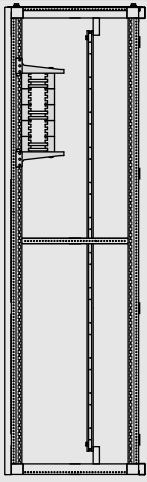

Sammelschienenenträger UST5
Support de barres UST5
Bus bar support UST5

UST5-112; 776-004

UST5-123; 776-005

UST5-135; 776-006

Torx TX 30

M8 SW13 SW16

M10 SW17 13

1a

1b

2

	 PhMA	PhMA (mm)	500 mm	600 mm	700 mm/ 800 mm
					
	UST5-112-301; 776-004-301	112,5	X	X	X
	UST5-112-302; 776-004-302				
	UST5-112-303; 776-004-303				
	UST5-112-401; 776-004-401				
	UST5-112-402; 776-004-402				
	UST5-112-403; 776-004-403				
	UST5-123-321; 776-005-321	122,5		X	X
	UST5-123-323; 776-005-323				
	UST5-123-331; 776-005-331				
	UST5-123-333; 776-005-333				
	UST5-123-401; 776-005-401	135		X	X
	UST5-123-402; 776-005-402				
	UST5-135-301; 776-006-301				
	UST5-135-303; 776-006-303				
	UST5-135-401; 776-006-401	185			X
	UST5-135-403; 776-006-403				
UST5-185-301; 776-007-301					
UST5-185-302; 776-007-302					
UST5-185-303; 776-007-303				X	

4

4a 3P / 112,5 / 2 x Cu

4b 4P / 112,5 / 2 x CU

4c 4P / 112,5 / 3 x CU

4d 3P / 122,5 / 2 x CU

4e 3P / 122,5 / 3 x CU

4f 4P / 122,5 / 2 x Cu

4g 4P / 122,5 / 3 x Cu

15a

16a

17a

15b

16b

17b

20

CU	a1	a2	a3	a4
40 x 10 mm	70 mm	80 mm	90 mm	112 mm
50 x 10 mm	80 mm	90 mm	102 mm	120 mm
60 x 10 mm	90 mm	102 mm	112 mm	132 mm
80 x 10 mm	112 mm	120 mm	132 mm	150 mm
100 x 10 mm	132 mm	150 mm	150 mm	172 mm
120 x 10 mm	150 mm	170 mm	170 mm	190 mm