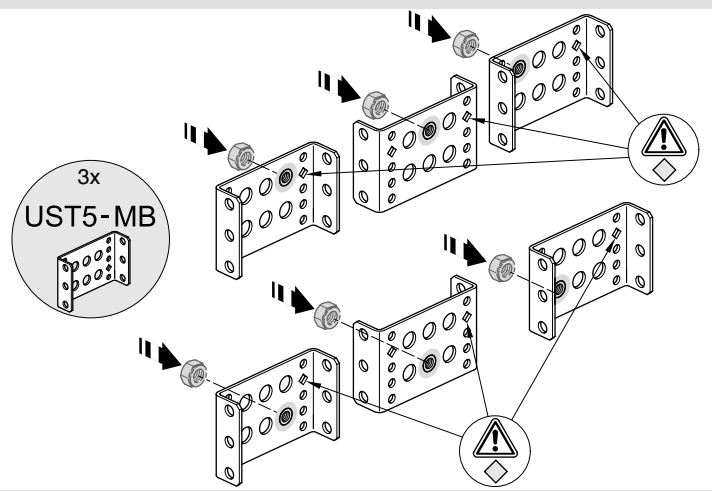

Sammelschienenenträger UST5
Support de barres UST5
Bus bar support UST5

UST5-112; 776-004

UST5-123; 776-005

UST5-135; 776-006

Torx TX 30

M8 SW13 SW16

M10 SW17 13

1a

1b

2

	 PhMA	PhMA (mm)	500 mm	600 mm	700 mm/ 800 mm
					
	UST5-112-301; 776-004-301	112,5	X	X	X
	UST5-112-302; 776-004-302				
	UST5-112-303; 776-004-303				
	UST5-112-401; 776-004-401				
	UST5-112-402; 776-004-402				
	UST5-112-403; 776-004-403				
	UST5-123-321; 776-005-321	122,5		X	X
	UST5-123-323; 776-005-323				
	UST5-123-331; 776-005-331				
	UST5-123-333; 776-005-333				
	UST5-123-401; 776-005-401	135		X	X
	UST5-123-402; 776-005-402				
	UST5-135-301; 776-006-301				
	UST5-135-303; 776-006-303				
	UST5-135-401; 776-006-401	185			X
	UST5-135-403; 776-006-403				
UST5-185-301; 776-007-301					
UST5-185-302; 776-007-302					
UST5-185-303; 776-007-303				X	

4

4a 3P / 112,5 / 2 x Cu

4b 4P / 112,5 / 2 x CU

4c 4P / 112,5 / 3 x CU

4d 3P / 122,5 / 2 x CU

4e 3P / 122,5 / 3 x CU

4f 4P / 122,5 / 2 x Cu

4g 4P / 122,5 / 3 x Cu