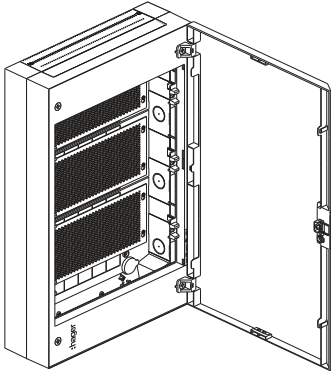

6LE002851C

- | | | |
|-------------------------------|------------------------------|------------|
| (GB) Mounting instructions | (HR) Upute za montažu | ERC |
| (FR) Notice d'instructions | (HU) Szerelési útmutató | |
| (DE) Montageanleitung | (LT) Montavimo instrukcija | |
| (NL) Montage instructie | (LV) Montāžas instrukcija | |
| (DK) Monteringsvejledning | (PL) Instrukcja montażowa | |
| (FI) Asennusohje | (RO) Instrucțiuni de montare | |
| (NO) Montasjeanvisning | (SK) Návod na montáž | |
| (SE) Monteringsinstruktioner | (RU) Указания по установке | |
| (IT) Istruzioni di montaggio | (BG) Инструкции за монтаж | |
| (ES) Instrucciones de montaje | (GR) Οδηγίες χώνευσης | |
| (PT) Instruções de montagem | (SI) Navodilo za montažo | |
| (CZ) Montážní návod | (EE) Paigaldusjuhised | |
| (BA) Uputstvo za montažu | (IS) Leiðbeiningar | |
| (UK) Інструкції з установки | (AR) دليل التركيب | |

vega

VBx18MP