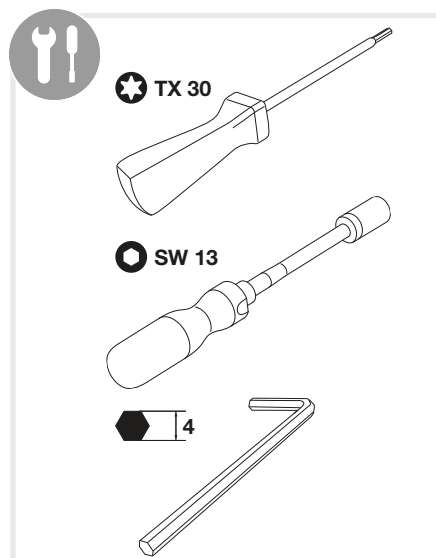

## UZ1xLA2

(GB)	Mounting instructions	(HR)	Upute za montažu
(FR)	Notice d'instructions	(HU)	Szerelési útmutató
(DE)	Montageanleitung	(LT)	Montavimo instrukcija
(NL)	Montage instructie	(LV)	Montāžas instrukcija
(DK)	Monteringsvejledning	(PL)	Instrukcja montażowa
(FI)	Asennusohje	(RO)	Instructiuni de montare
(NO)	Montasjeanvisning	(SK)	Návod na montáž
(SE)	Monteringsinstruktioner	(RU)	Указания по установке
(IT)	Istruzioni di montaggio	(BG)	Инструкции за монтаж
(ES)	Instrucciones de montaje	(GR)	Οδηγίες χώνευσης
(PT)	Instruções de montagem	(SI)	Navodilo za montažo
(CZ)	Montážní návod	(EE)	Paigaldusjuhised
(BA)	Uputstvo za montažu	(IS)	Leiðbeiningar
(UK)	Інструкції з установки	(AR)	دليل التركيب