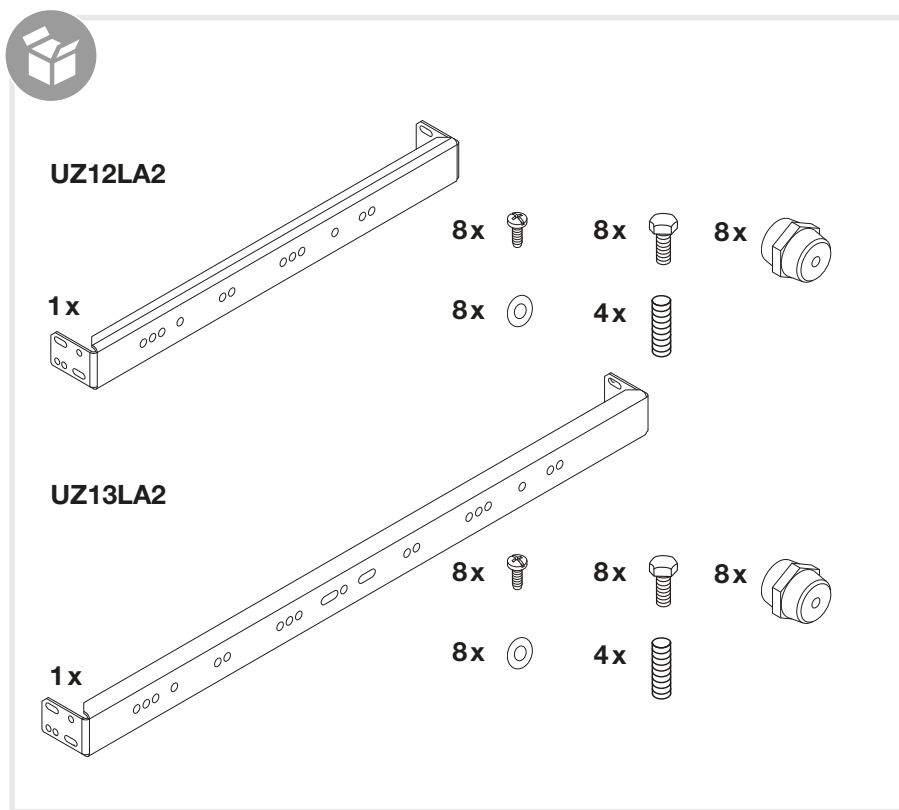

## UZ1xLA2

(GB)	Mounting instructions	(HR)	Upute za montažu
(FR)	Notice d'instructions	(HU)	Szerelési útmutató
(DE)	Montageanleitung	(LT)	Montavimo instrukcija
(NL)	Montage instructie	(LV)	Montāžas instrukcija
(DK)	Monteringsvejledning	(PL)	Instrukcja montażowa
(FI)	Asennusohje	(RO)	Instructiuni de montare
(NO)	Montasjeanvisning	(SK)	Návod na montáž
(SE)	Monteringsinstruktioner	(RU)	Указания по установке
(IT)	Istruzioni di montaggio	(BG)	Инструкции за монтаж
(ES)	Instrucciones de montaje	(GR)	Οδηγίες χώνευσης
(PT)	Instruções de montagem	(SI)	Navodilo za montažo
(CZ)	Montážní návod	(EE)	Paigaldusjuhised
(BA)	Uputstvo za montažu	(IS)	Leiðbeiningar
(UK)	Інструкції з установки	(AR)	دليل التركيب

**UZ12LA2**

**UZ13LA2**