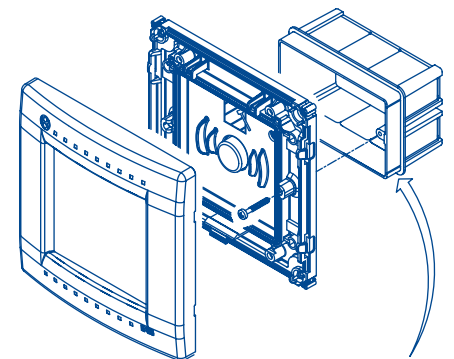

B BOCCHIOTTI
Bocchiotti S.p.A.
Via Pelio, 6 • I - 16147 - GENOVA

cod. A88919 (4/07)

PĀBLO
Centralino pulsante di emergenza

B BOCCHIOTTI

Tappi per garantire il doppio isolamento.

SOSTITUZIONE VETRO ROTTO

SMONTAGGIO VETRO

MONTAGGIO VETRO

INSERIMENTO SPIE INTEGRITÀ CIRCUITO DI EMERGENZA

CONTATTI DI RICAMBIO

PIOMBATURA

CONFIGURAZIONE STANDARD

CONFIGURAZIONE CON PULSANTE FORNITO IN DOTAZIONE

INTERASSE 83.5

Il simbolo riportato sui prodotti indica che essi sono costruiti in modo tale da realizzare la protezione contro i contatti indiretti mediante l'isolamento completo (CEI 17-13/1 - EN 60439-1). A questo fine essi devono essere correttamente installati secondo le istruzioni che accompagnano il prodotto ed utilizzando gli appositi accessori (tappi copriviti, staffe di fissaggio).