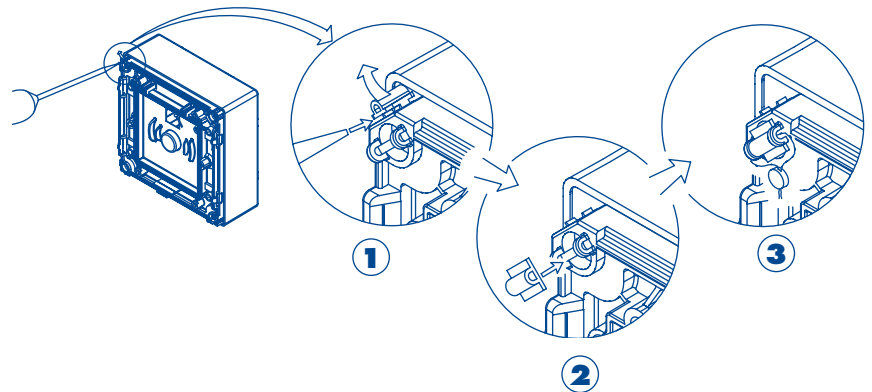

B BOCCHIOTTI
Bocchiotti S.p.A.
Via Pelio, 6 • I - 16147 - GENOVA

cod. A88919 (4/07)

PĀBLO
Centralino pulsante di emergenza

B BOCCHIOTTI

Tappi per garantire il doppio isolamento.

SOSTITUZIONE VETRO ROTTO

SMONTAGGIO VETRO

MONTAGGIO VETRO

INSERIMENTO SPIE INTEGRITÀ CIRCUITO DI EMERGENZA

CONTATTI DI RICAMBIO

PIOMBATURA

CONFIGURAZIONE STANDARD

CONFIGURAZIONE CON PULSANTE FORNITO IN DOTAZIONE

INTERASSE 83.5

Il simbolo riportato sui prodotti indica che essi sono costruiti in modo tale da realizzare la protezione contro i contatti indiretti mediante l'isolamento completo (CEI 17-13/1 - EN 60439-1). A questo fine essi devono essere correttamente installati secondo le istruzioni che accompagnano il prodotto ed utilizzando gli appositi accessori (tappi copriviti, staffe di fissaggio).