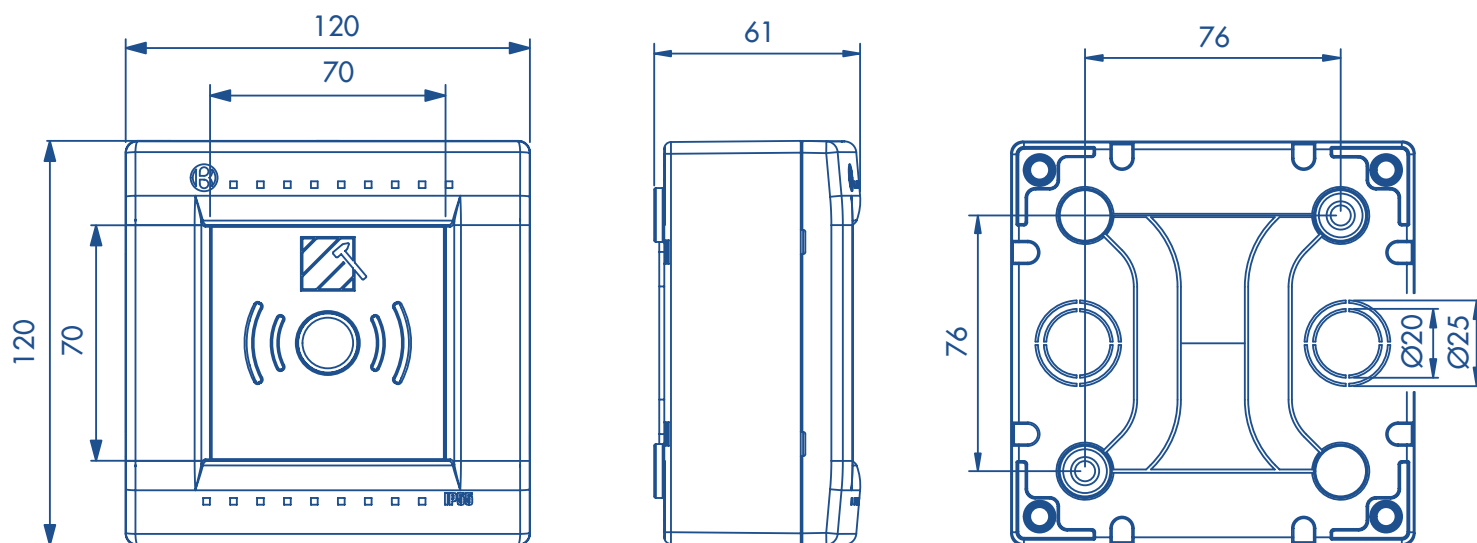

DISEGNI QUOTATI CENTRALINO PULSANTE DI EMERGENZA

Per informazioni sull'ampia gamma di
quadri, centralini e cassette

PÈDRO, PĀBLO E PĪCO

visita il sito:
www.bocchiotti.it
oppure chiama al:

Numero Verde
800-281525

MONTAGGIO VETRO

INSERIMENTO SPIE INTEGRITÀ CIRCUITO DI EMERGENZA

CONTATTI DI RICAMBIO

PIOMBATURA

CONFIGURAZIONE STANDARD

CONFIGURAZIONE CON PULSANTE FORNITO IN DOTAZIONE

INTERASSE 83.5

Il simbolo riportato sui prodotti indica che essi sono costruiti in modo tale da realizzare la protezione contro i contatti indiretti mediante l'isolamento completo (CEI 17-13/1 - EN 60439-1). A questo fine essi devono essere correttamente installati secondo le istruzioni che accompagnano il prodotto ed utilizzando gli appositi accessori (tappi copriviti, staffe di fissaggio).