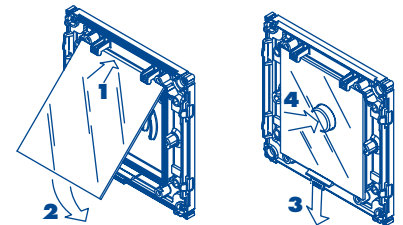

B BOCCHIOTTI
Bocchiotti S.p.A.
Via Pelio, 6 • I - 16147 - GENOVA

cod. A88919 (4/07)

PĀBLO
Centralino pulsante di emergenza

B BOCCHIOTTI

Tappi per garantire il doppio isolamento.

SOSTITUZIONE VETRO ROTTO

SMONTAGGIO VETRO

MONTAGGIO VETRO

INSERIMENTO SPIE INTEGRITÀ CIRCUITO DI EMERGENZA

CONTATTI DI RICAMBIO

PIOMBATURA

CONFIGURAZIONE STANDARD

CONFIGURAZIONE CON PULSANTE FORNITO IN DOTAZIONE

INTERASSE 83.5

Il simbolo riportato sui prodotti indica che essi sono costruiti in modo tale da realizzare la protezione contro i contatti indiretti mediante l'isolamento completo (CEI 17-13/1 - EN 60439-1). A questo fine essi devono essere correttamente installati secondo le istruzioni che accompagnano il prodotto ed utilizzando gli appositi accessori (tappi copriviti, staffe di fissaggio).