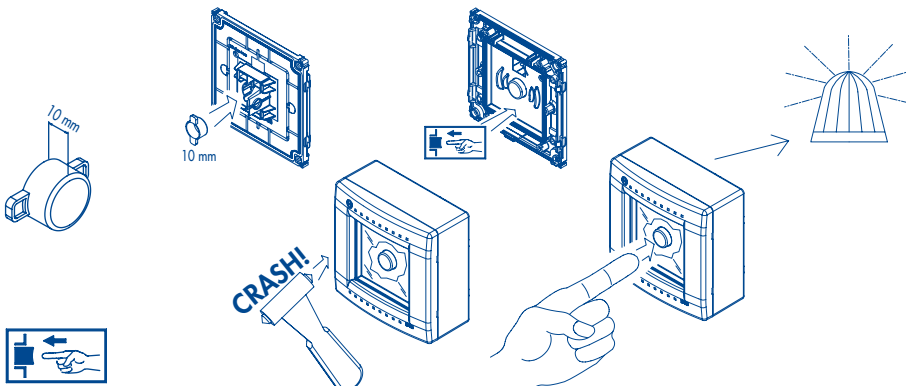

B BOCCHIOTTI
Bocchiotti S.p.A.
Via Pelio, 6 • I - 16147 - GENOVA

cod. A88919 (4/07)

PĀBLO
Centralino pulsante di emergenza

B BOCCHIOTTI

Tappi per garantire il doppio isolamento.

SOSTITUZIONE VETRO ROTTO

SMONTAGGIO VETRO

MONTAGGIO VETRO

INSERIMENTO SPIE INTEGRITÀ CIRCUITO DI EMERGENZA

CONTATTI DI RICAMBIO

PIOMBATURA

CONFIGURAZIONE STANDARD

CONFIGURAZIONE CON PULSANTE FORNITO IN DOTAZIONE

INTERASSE 83.5

Il simbolo riportato sui prodotti indica che essi sono costruiti in modo tale da realizzare la protezione contro i contatti indiretti mediante l'isolamento completo (CEI 17-13/1 - EN 60439-1). A questo fine essi devono essere correttamente installati secondo le istruzioni che accompagnano il prodotto ed utilizzando gli appositi accessori (tappi copriviti, staffe di fissaggio).