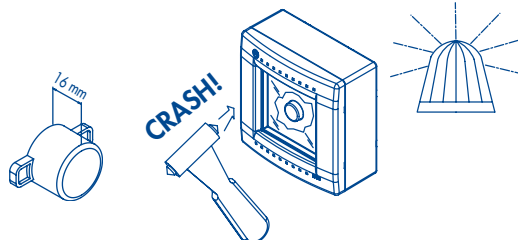

B BOCCHIOTTI
Bocchiotti S.p.A.
Via Pelio, 6 • I - 16147 - GENOVA

cod. A88919 (4/07)

PĀBLO
Centralino pulsante di emergenza

B BOCCHIOTTI

Tappi per garantire il doppio isolamento.

SOSTITUZIONE VETRO ROTTO

SMONTAGGIO VETRO

MONTAGGIO VETRO

INSERIMENTO SPIE INTEGRITÀ CIRCUITO DI EMERGENZA

CONTATTI DI RICAMBIO

PIOMBATURA

CONFIGURAZIONE STANDARD

CONFIGURAZIONE CON PULSANTE FORNITO IN DOTAZIONE

INTERASSE 83.5

Il simbolo riportato sui prodotti indica che essi sono costruiti in modo tale da realizzare la protezione contro i contatti indiretti mediante l'isolamento completo (CEI 17-13/1 - EN 60439-1). A questo fine essi devono essere correttamente installati secondo le istruzioni che accompagnano il prodotto ed utilizzando gli appositi accessori (tappi copriviti, staffe di fissaggio).