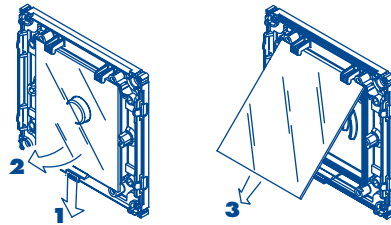

B BOCCHIOTTI
Bocchiotti S.p.A.
Via Pelio, 6 • I - 16147 - GENOVA

cod. A88919 (4/07)

PĀBLO
Centralino pulsante di emergenza

B BOCCHIOTTI

Tappi per garantire il doppio isolamento.

SOSTITUZIONE VETRO ROTTO

SMONTAGGIO VETRO

MONTAGGIO VETRO

INSERIMENTO SPIE INTEGRITÀ CIRCUITO DI EMERGENZA

CONTATTI DI RICAMBIO

PIOMBATURA

CONFIGURAZIONE STANDARD

CONFIGURAZIONE CON PULSANTE FORNITO IN DOTAZIONE

INTERASSE 83.5

Il simbolo riportato sui prodotti indica che essi sono costruiti in modo tale da realizzare la protezione contro i contatti indiretti mediante l'isolamento completo (CEI 17-13/1 - EN 60439-1). A questo fine essi devono essere correttamente installati secondo le istruzioni che accompagnano il prodotto ed utilizzando gli appositi accessori (tappi copriviti, staffe di fissaggio).