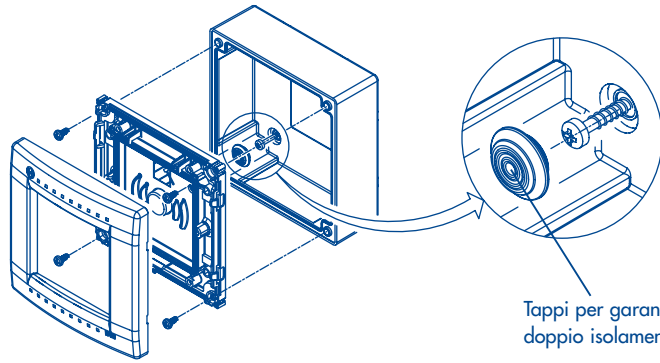

DISEGNI QUOTATI CENTRALINO PULSANTE DI EMERGENZA

Per informazioni sull'ampia gamma di
quadri, centralini e cassette

PÈDRO, PĀBLO E PĪCO

visita il sito:
www.bocchiotti.it
oppure chiama al:

Numero Verde
800-281525

B BOCCHIOTTI
Bocchiotti S.p.A.
Via Pelio, 6 • I - 16147 - GENOVA

cod. A88919 (4/07)

PĀBLO
Centralino pulsante di emergenza

B BOCCHIOTTI

Tappi per garantire il doppio isolamento.

SOSTITUZIONE VETRO ROTTO

SMONTAGGIO VETRO

MONTAGGIO VETRO

INSERIMENTO SPIE INTEGRITÀ CIRCUITO DI EMERGENZA

CONTATTI DI RICAMBIO

PIOMBATURA

CONFIGURAZIONE STANDARD

CONFIGURAZIONE CON PULSANTE FORNITO IN DOTAZIONE

INTERASSE 83.5

Il simbolo riportato sui prodotti indica che essi sono costruiti in modo tale da realizzare la protezione contro i contatti indiretti mediante l'isolamento completo (CEI 17-13/1 - EN 60439-1). A questo fine essi devono essere correttamente installati secondo le istruzioni che accompagnano il prodotto ed utilizzando gli appositi accessori (tappi copriviti, staffe di fissaggio).