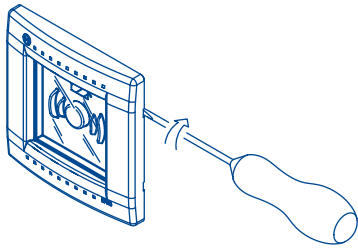

DISEGNI QUOTATI CENTRALINO PULSANTE DI EMERGENZA

Per informazioni sull'ampia gamma di
quadri, centralini e cassette

PÈDRO, PĀBLO E PĪCO

visita il sito:
www.bocchiotti.it
oppure chiama al:

Numero Verde
800-281525

B BOCCHIOTTI
Bocchiotti S.p.A.
Via Pelio, 6 • I - 16147 - GENOVA

cod. A88919 (4/07)

PĀBLO
Centralino pulsante di emergenza

B BOCCHIOTTI

Tappi per garantire il doppio isolamento.

SOSTITUZIONE VETRO ROTTO

SMONTAGGIO VETRO

MONTAGGIO VETRO

INSERIMENTO SPIE INTEGRITÀ CIRCUITO DI EMERGENZA

CONTATTI DI RICAMBIO

PIOMBATURA

CONFIGURAZIONE STANDARD

CONFIGURAZIONE CON PULSANTE FORNITO IN DOTAZIONE

INTERASSE 83.5

Il simbolo riportato sui prodotti indica che essi sono costruiti in modo tale da realizzare la protezione contro i contatti indiretti mediante l'isolamento completo (CEI 17-13/1 - EN 60439-1). A questo fine essi devono essere correttamente installati secondo le istruzioni che accompagnano il prodotto ed utilizzando gli appositi accessori (tappi copriviti, staffe di fissaggio).