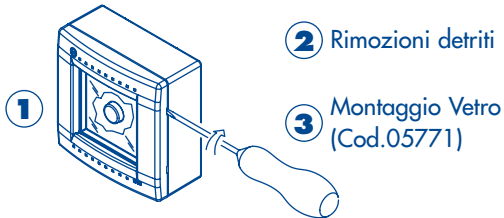

B BOCCHIOTTI
Bocchiotti S.p.A.
Via Pelio, 6 • I - 16147 - GENOVA

cod. A88919 (4/07)

PĀBLO
Centralino pulsante di emergenza

B BOCCHIOTTI

Tappi per garantire il doppio isolamento.

SOSTITUZIONE VETRO ROTTO

SMONTAGGIO VETRO

MONTAGGIO VETRO

INSERIMENTO SPIE INTEGRITÀ CIRCUITO DI EMERGENZA

CONTATTI DI RICAMBIO

PIOMBATURA

CONFIGURAZIONE STANDARD

CONFIGURAZIONE CON PULSANTE FORNITO IN DOTAZIONE

INTERASSE 83.5

Il simbolo riportato sui prodotti indica che essi sono costruiti in modo tale da realizzare la protezione contro i contatti indiretti mediante l'isolamento completo (CEI 17-13/1 - EN 60439-1). A questo fine essi devono essere correttamente installati secondo le istruzioni che accompagnano il prodotto ed utilizzando gli appositi accessori (tappi copriviti, staffe di fissaggio).