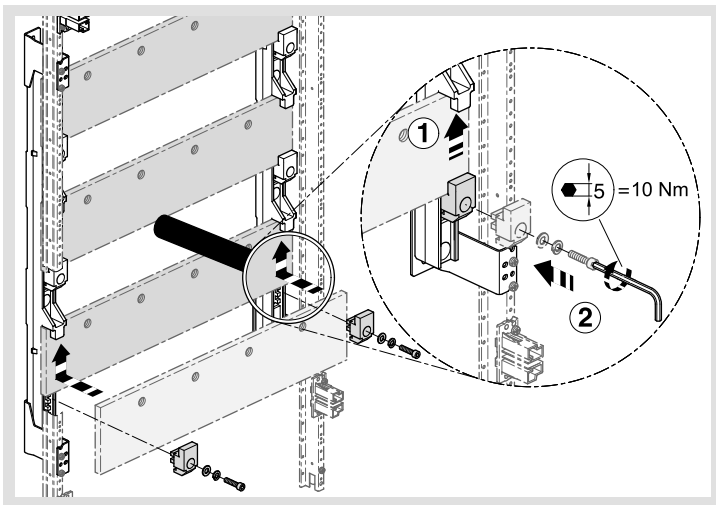

6UC01400b

univers N

- (DE) Montageanleitung
- (FR) Notice d'instructions
- (GB) Mounting instructions
- (NL) Montage instructie
- (DK) Monteringsvejledning
- (FI) Asennusohje
- (NO) Montasjeanvisning
- (SE) Monterings instruktioner
- (IT) Istruzioni di montaggio
- (ES) Instrucciones de montaje
- (PT) Instruções de montagem
- (CZ) Montážní návod
- (BA) Uputstvo za montažu

NH00 / 185 mm

NH1 - 3 / 185 mm