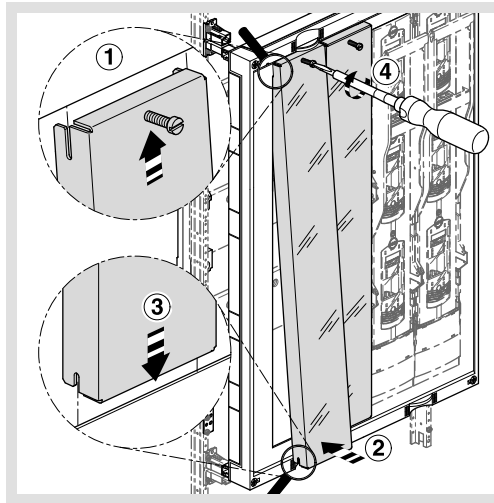

6UC01400b

univers N

- (DE) Montageanleitung
- (FR) Notice d'instructions
- (GB) Mounting instructions
- (NL) Montage instructie
- (DK) Monteringsvejledning
- (FI) Asennusohje
- (NO) Montasjeanvisning
- (SE) Monterings instruktioner
- (IT) Istruzioni di montaggio
- (ES) Instrucciones de montaje
- (PT) Instruções de montagem
- (CZ) Montážní návod
- (BA) Uputstvo za montažu

NH00 / 185 mm

NH1 - 3 / 185 mm