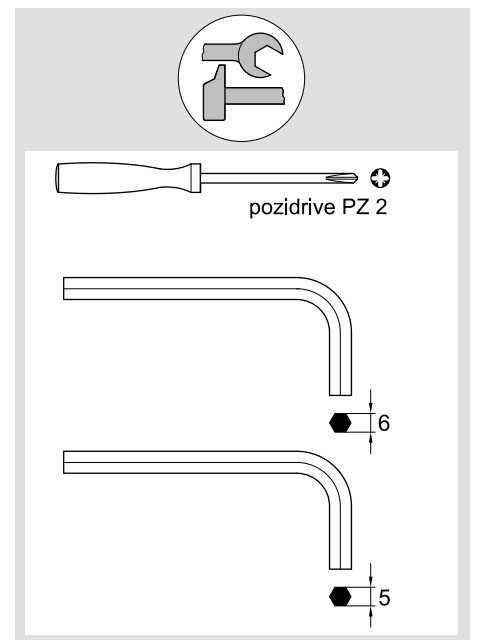

6UC01400b

univers N

- (DE) Montageanleitung
- (FR) Notice d'instructions
- (GB) Mounting instructions
- (NL) Montage instructie
- (DK) Monteringsvejledning
- (FI) Asennusohje
- (NO) Montasjeanvisning
- (SE) Monterings instruktioner
- (IT) Istruzioni di montaggio
- (ES) Instrucciones de montaje
- (PT) Instruções de montagem
- (CZ) Montážní návod
- (BA) Uputstvo za montažu

NH00 / 185 mm

NH1 - 3 / 185 mm