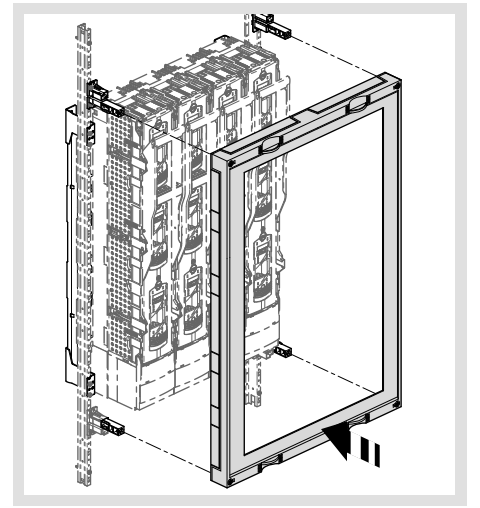

6UC01400b

univers N

- (DE) Montageanleitung
- (FR) Notice d'instructions
- (GB) Mounting instructions
- (NL) Montage instructie
- (DK) Monteringsvejledning
- (FI) Asennusohje
- (NO) Montasjeanvisning
- (SE) Monterings instruktioner
- (IT) Istruzioni di montaggio
- (ES) Instrucciones de montaje
- (PT) Instruções de montagem
- (CZ) Montážní návod
- (BA) Uputstvo za montažu

NH00 / 185 mm

NH1 - 3 / 185 mm