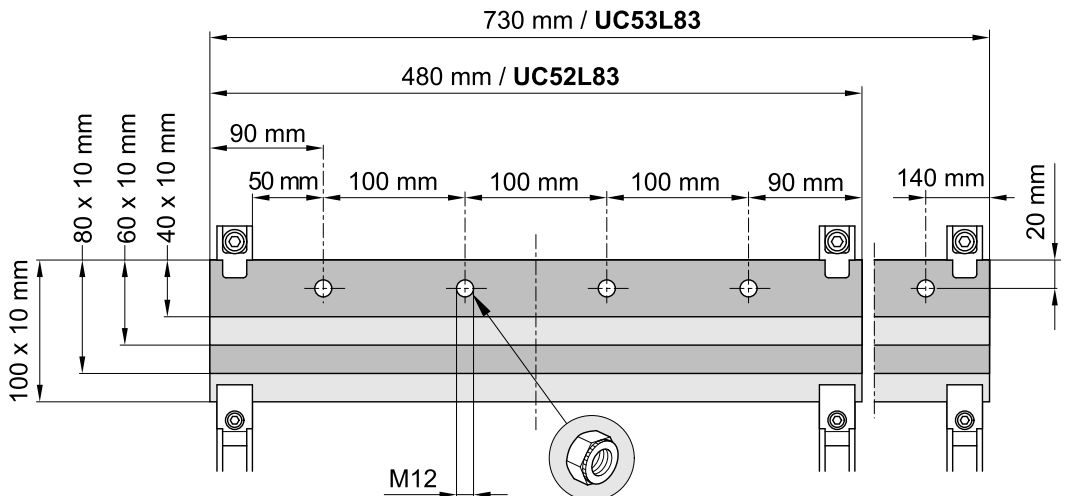

6UC01400b

univers N

- (DE) Montageanleitung
- (FR) Notice d'instructions
- (GB) Mounting instructions
- (NL) Montage instructie
- (DK) Monteringsvejledning
- (FI) Asennusohje
- (NO) Montasjeanvisning
- (SE) Monterings instruktioner
- (IT) Istruzioni di montaggio
- (ES) Instrucciones de montaje
- (PT) Instruções de montagem
- (CZ) Montážní návod
- (BA) Uputstvo za montažu

NH00 / 185 mm

NH1 - 3 / 185 mm