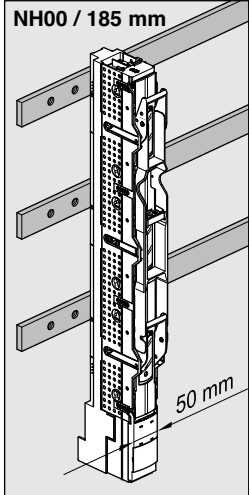

6UC01400b

univers N

- (DE) Montageanleitung
- (FR) Notice d'instructions
- (GB) Mounting instructions
- (NL) Montage instructie
- (DK) Monteringsvejledning
- (FI) Asennusohje
- (NO) Montasjeanvisning
- (SE) Monterings instruktioner
- (IT) Istruzioni di montaggio
- (ES) Instrucciones de montaje
- (PT) Instruções de montagem
- (CZ) Montážní návod
- (BA) Uputstvo za montažu

NH00 / 185 mm

NH1 - 3 / 185 mm