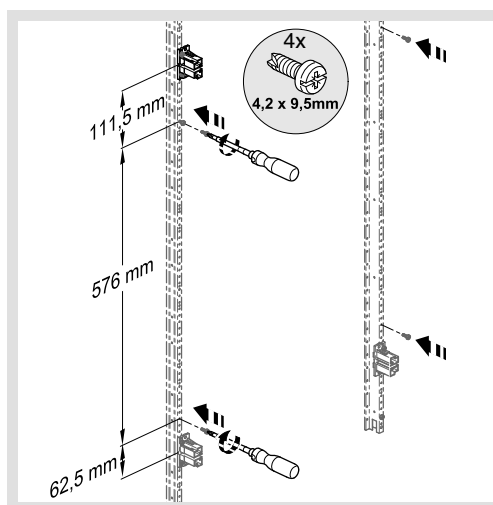

6UC01400b

univers N

- (DE) Montageanleitung
- (FR) Notice d'instructions
- (GB) Mounting instructions
- (NL) Montage instructie
- (DK) Monteringsvejledning
- (FI) Asennusohje
- (NO) Montasjeanvisning
- (SE) Monterings instruktioner
- (IT) Istruzioni di montaggio
- (ES) Instrucciones de montaje
- (PT) Instruções de montagem
- (CZ) Montážní návod
- (BA) Uputstvo za montažu

NH00 / 185 mm

NH1 - 3 / 185 mm