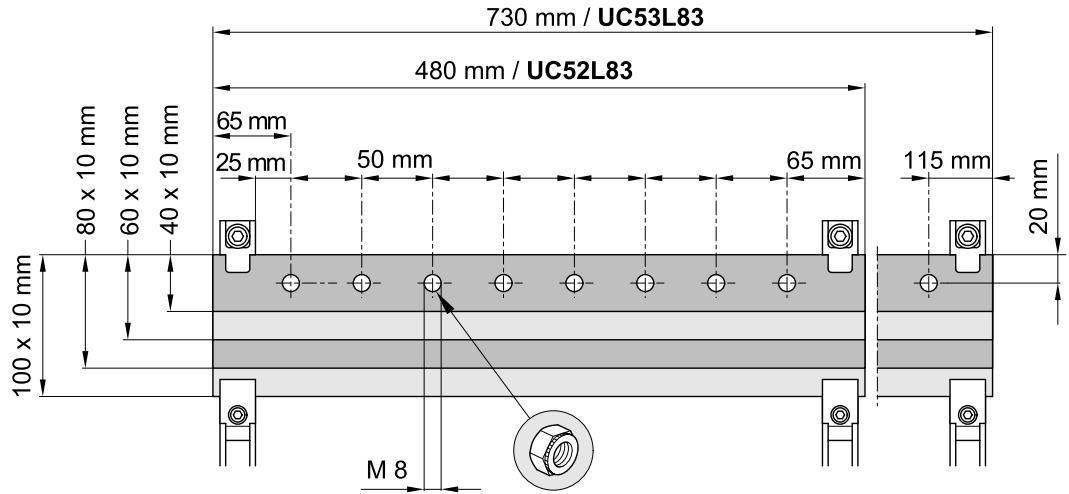

6UC01400b

univers N

- (DE) Montageanleitung
- (FR) Notice d'instructions
- (GB) Mounting instructions
- (NL) Montage instructie
- (DK) Monteringsvejledning
- (FI) Asennusohje
- (NO) Montasjeanvisning
- (SE) Monterings instruktioner
- (IT) Istruzioni di montaggio
- (ES) Instrucciones de montaje
- (PT) Instruções de montagem
- (CZ) Montážní návod
- (BA) Uputstvo za montažu

NH00 / 185 mm

NH1 - 3 / 185 mm