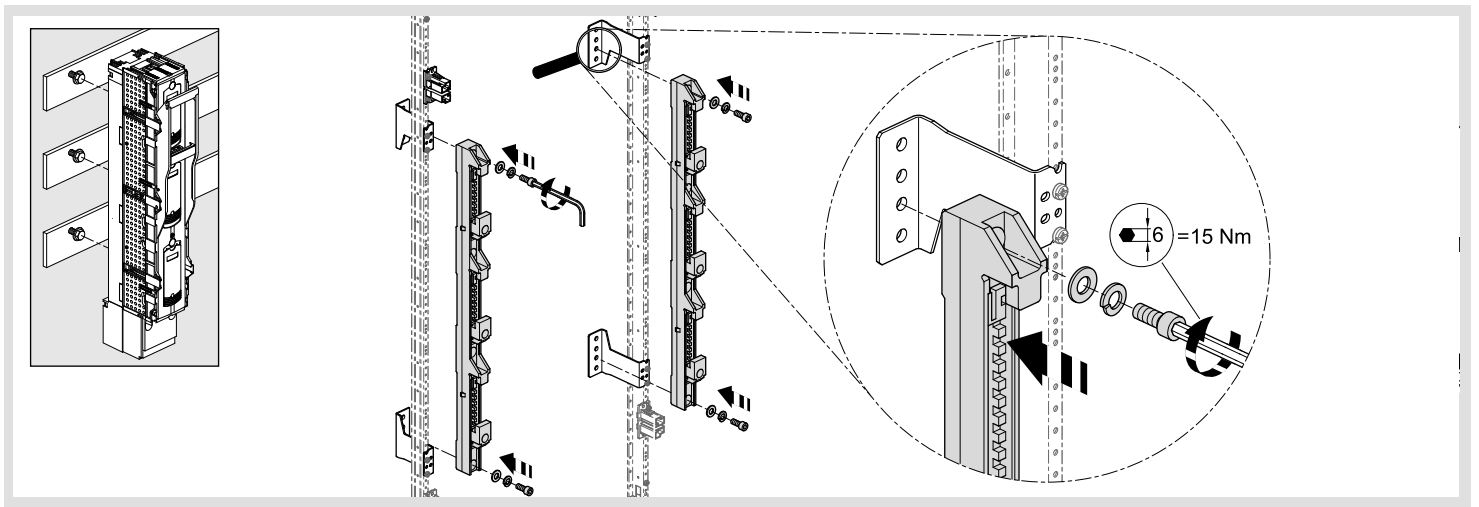

6UC01400b

univers N

- (DE) Montageanleitung
- (FR) Notice d'instructions
- (GB) Mounting instructions
- (NL) Montage instructie
- (DK) Monteringsvejledning
- (FI) Asennusohje
- (NO) Montasjeanvisning
- (SE) Monterings instruktioner
- (IT) Istruzioni di montaggio
- (ES) Instrucciones de montaje
- (PT) Instruções de montagem
- (CZ) Montážní návod
- (BA) Uputstvo za montažu

NH00 / 185 mm

NH1 - 3 / 185 mm