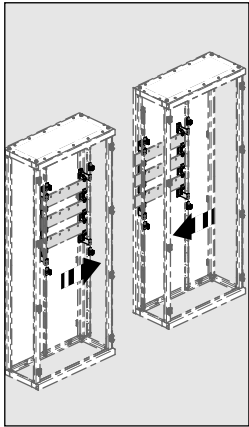

6UC01400b

univers N

- (DE) Montageanleitung
- (FR) Notice d'instructions
- (GB) Mounting instructions
- (NL) Montage instructie
- (DK) Monteringsvejledning
- (FI) Asennusohje
- (NO) Montasjeanvisning
- (SE) Monterings instruktioner
- (IT) Istruzioni di montaggio
- (ES) Instrucciones de montaje
- (PT) Instruções de montagem
- (CZ) Montážní návod
- (BA) Uputstvo za montažu

NH00 / 185 mm

NH1 - 3 / 185 mm