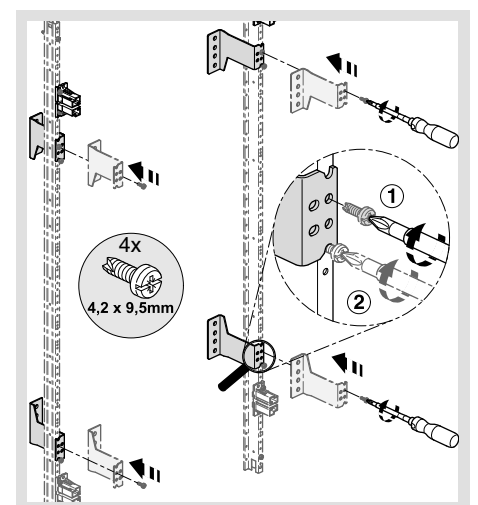

6UC01400b

univers N

- (DE) Montageanleitung
- (FR) Notice d'instructions
- (GB) Mounting instructions
- (NL) Montage instructie
- (DK) Monteringsvejledning
- (FI) Asennusohje
- (NO) Montasjeanvisning
- (SE) Monterings instruktioner
- (IT) Istruzioni di montaggio
- (ES) Instrucciones de montaje
- (PT) Instruções de montagem
- (CZ) Montážní návod
- (BA) Uputstvo za montažu

NH00 / 185 mm

NH1 - 3 / 185 mm