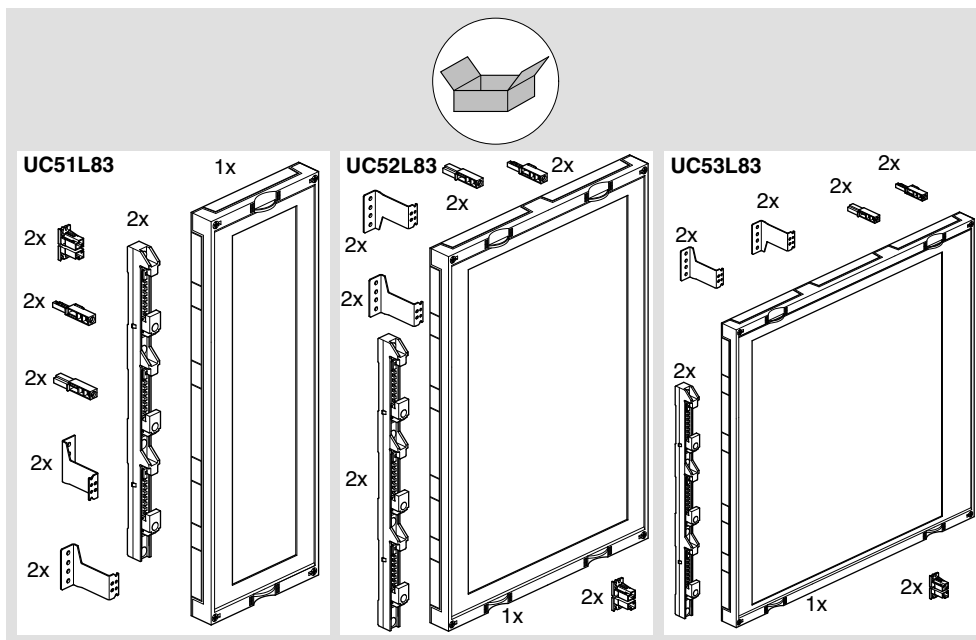

6UC01400b

univers N

- (DE) Montageanleitung
- (FR) Notice d'instructions
- (GB) Mounting instructions
- (NL) Montage instructie
- (DK) Monteringsvejledning
- (FI) Asennusohje
- (NO) Montasjeanvisning
- (SE) Monterings instruktioner
- (IT) Istruzioni di montaggio
- (ES) Instrucciones de montaje
- (PT) Instruções de montagem
- (CZ) Montážní návod
- (BA) Uputstvo za montažu

NH00 / 185 mm

NH1 - 3 / 185 mm