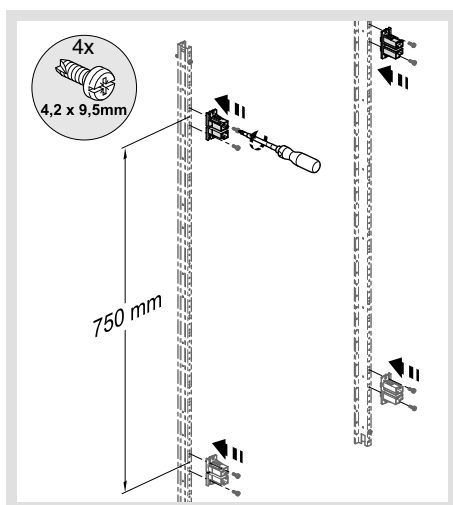

6UC01400b

univers N

- (DE) Montageanleitung
- (FR) Notice d'instructions
- (GB) Mounting instructions
- (NL) Montage instructie
- (DK) Monteringsvejledning
- (FI) Asennusohje
- (NO) Montasjeanvisning
- (SE) Monterings instruktioner
- (IT) Istruzioni di montaggio
- (ES) Instrucciones de montaje
- (PT) Instruções de montagem
- (CZ) Montážní návod
- (BA) Uputstvo za montažu

NH00 / 185 mm

NH1 - 3 / 185 mm