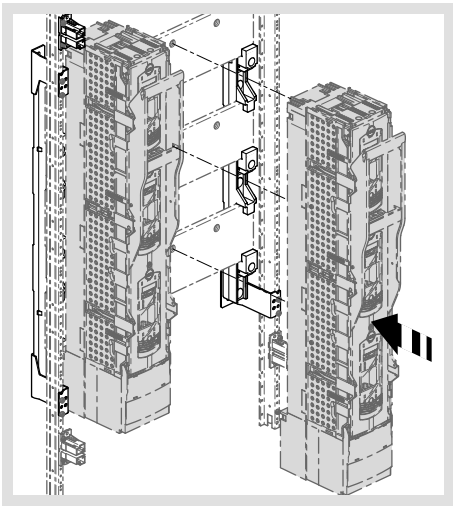

6UC01400b

univers N

- (DE) Montageanleitung
- (FR) Notice d'instructions
- (GB) Mounting instructions
- (NL) Montage instructie
- (DK) Monteringsvejledning
- (FI) Asennusohje
- (NO) Montasjeanvisning
- (SE) Monterings instruktioner
- (IT) Istruzioni di montaggio
- (ES) Instrucciones de montaje
- (PT) Instruções de montagem
- (CZ) Montážní návod
- (BA) Uputstvo za montažu

NH00 / 185 mm

NH1 - 3 / 185 mm