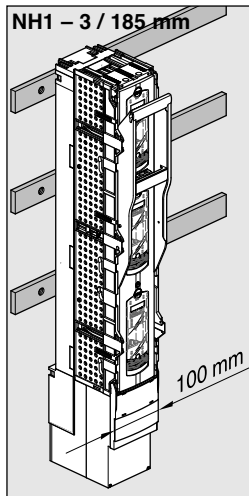

6UC01400b

univers N

- (DE) Montageanleitung
- (FR) Notice d'instructions
- (GB) Mounting instructions
- (NL) Montage instructie
- (DK) Monteringsvejledning
- (FI) Asennusohje
- (NO) Montasjeanvisning
- (SE) Monterings instruktioner
- (IT) Istruzioni di montaggio
- (ES) Instrucciones de montaje
- (PT) Instruções de montagem
- (CZ) Montážní návod
- (BA) Uputstvo za montažu

NH00 / 185 mm

NH1 - 3 / 185 mm