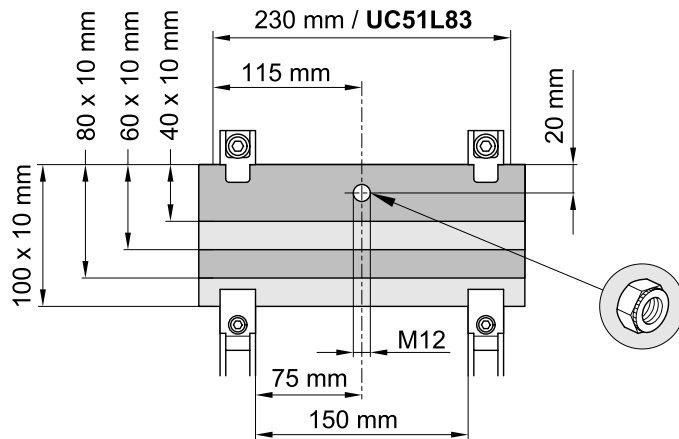

6UC01400b

univers N

- (DE) Montageanleitung
- (FR) Notice d'instructions
- (GB) Mounting instructions
- (NL) Montage instructie
- (DK) Monteringsvejledning
- (FI) Asennusohje
- (NO) Montasjeanvisning
- (SE) Monterings instruktioner
- (IT) Istruzioni di montaggio
- (ES) Instrucciones de montaje
- (PT) Instruções de montagem
- (CZ) Montážní návod
- (BA) Uputstvo za montažu

NH00 / 185 mm

NH1 - 3 / 185 mm