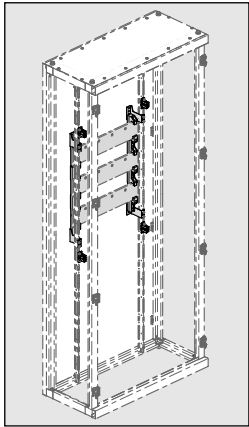

6UC01400b

univers N

- (DE) Montageanleitung
- (FR) Notice d'instructions
- (GB) Mounting instructions
- (NL) Montage instructie
- (DK) Monteringsvejledning
- (FI) Asennusohje
- (NO) Montasjeanvisning
- (SE) Monterings instruktioner
- (IT) Istruzioni di montaggio
- (ES) Instrucciones de montaje
- (PT) Instruções de montagem
- (CZ) Montážní návod
- (BA) Uputstvo za montažu

NH00 / 185 mm

NH1 - 3 / 185 mm