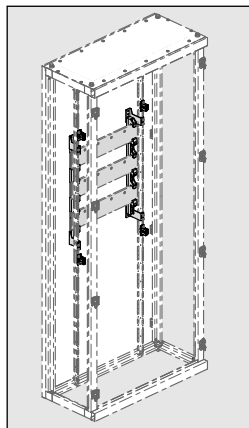

6UC01400b

univers N

- (DE) Montageanleitung
- (FR) Notice d'instructions
- (GB) Mounting instructions
- (NL) Montage instructie
- (DK) Monteringsvejledning
- (FI) Asennusohje
- (NO) Montasjeanvisning
- (SE) Monterings instruktioner
- (IT) Istruzioni di montaggio
- (ES) Instrucciones de montaje
- (PT) Instruções de montagem
- (CZ) Montážní návod
- (BA) Uputstvo za montažu

NH00 / 185 mm

NH1 - 3 / 185 mm