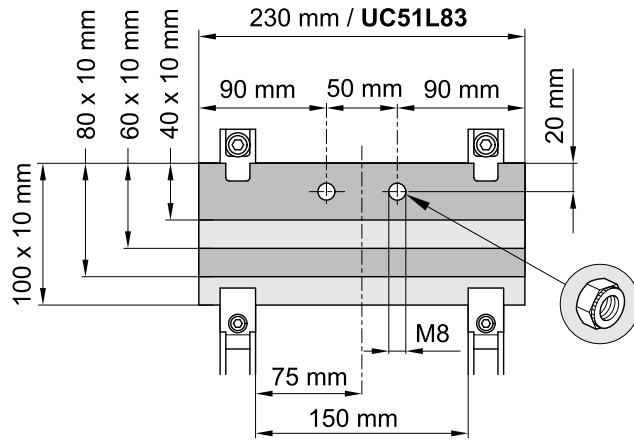

6UC01400b

univers N

- (DE) Montageanleitung
- (FR) Notice d'instructions
- (GB) Mounting instructions
- (NL) Montage instructie
- (DK) Monteringsvejledning
- (FI) Asennusohje
- (NO) Montasjeanvisning
- (SE) Monterings instruktioner
- (IT) Istruzioni di montaggio
- (ES) Instrucciones de montaje
- (PT) Instruções de montagem
- (CZ) Montážní návod
- (BA) Uputstvo za montažu

NH00 / 185 mm

NH1 - 3 / 185 mm