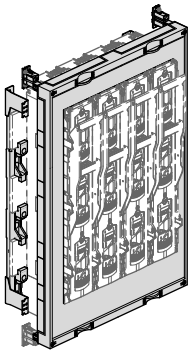

6UC01400b

univers N

- (DE) Montageanleitung
- (FR) Notice d'instructions
- (GB) Mounting instructions
- (NL) Montage instructie
- (DK) Monteringsvejledning
- (FI) Asennusohje
- (NO) Montasjeanvisning
- (SE) Monterings instruktioner
- (IT) Istruzioni di montaggio
- (ES) Instrucciones de montaje
- (PT) Instruções de montagem
- (CZ) Montážní návod
- (BA) Uputstvo za montažu

NH00 / 185 mm

NH1 - 3 / 185 mm