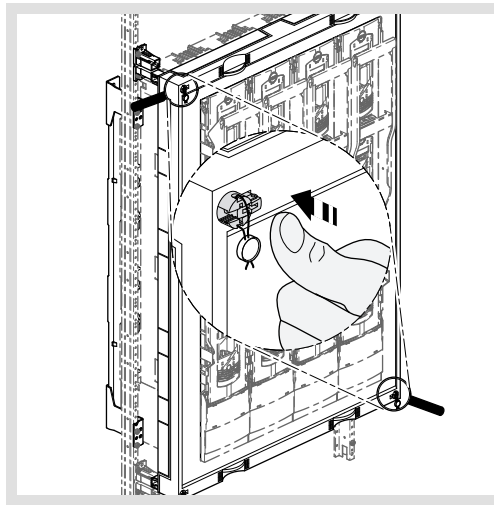

6UC01400b

univers N

- (DE) Montageanleitung
- (FR) Notice d'instructions
- (GB) Mounting instructions
- (NL) Montage instructie
- (DK) Monteringsvejledning
- (FI) Asennusohje
- (NO) Montasjeanvisning
- (SE) Monterings instruktioner
- (IT) Istruzioni di montaggio
- (ES) Instrucciones de montaje
- (PT) Instruções de montagem
- (CZ) Montážní návod
- (BA) Uputstvo za montažu

NH00 / 185 mm

NH1 - 3 / 185 mm