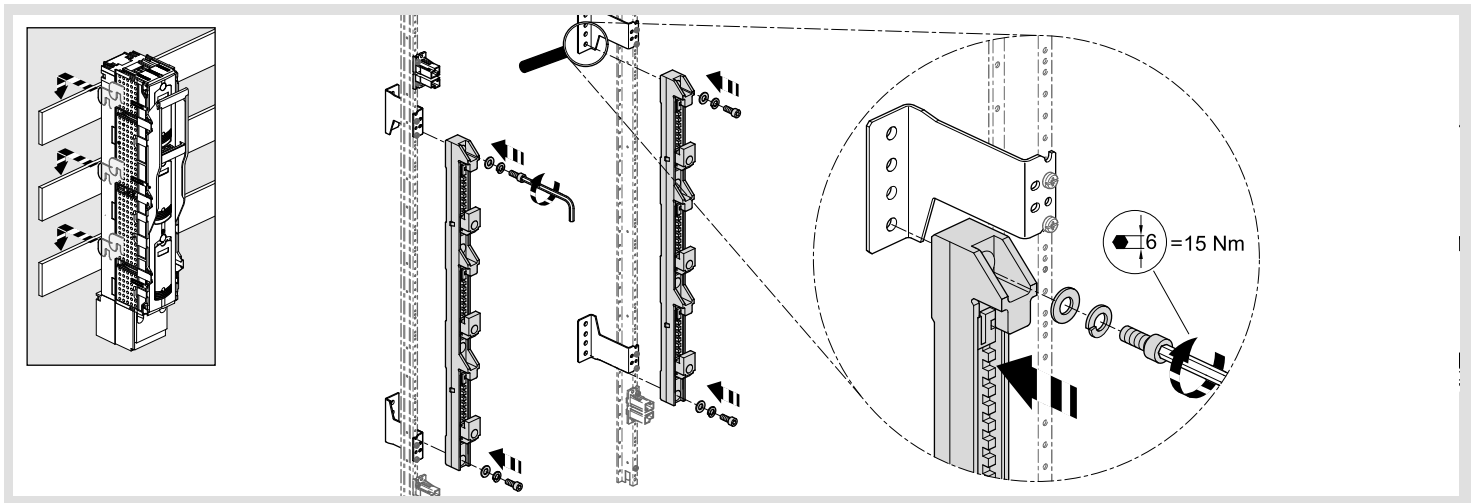

6UC01400b

univers N

- (DE) Montageanleitung
- (FR) Notice d'instructions
- (GB) Mounting instructions
- (NL) Montage instructie
- (DK) Monteringsvejledning
- (FI) Asennusohje
- (NO) Montasjeanvisning
- (SE) Monterings instruktioner
- (IT) Istruzioni di montaggio
- (ES) Instrucciones de montaje
- (PT) Instruções de montagem
- (CZ) Montážní návod
- (BA) Uputstvo za montažu

NH00 / 185 mm

NH1 - 3 / 185 mm