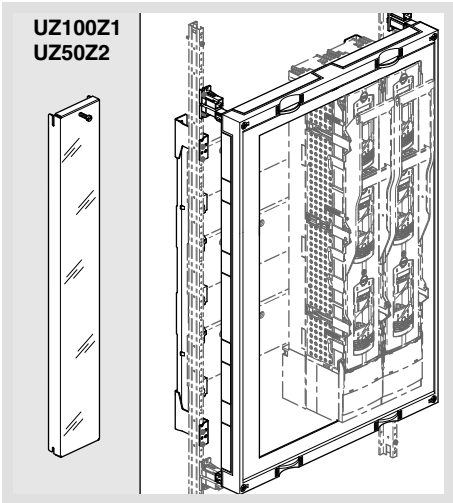

6UC01400b

univers N

- (DE) Montageanleitung
- (FR) Notice d'instructions
- (GB) Mounting instructions
- (NL) Montage instructie
- (DK) Monteringsvejledning
- (FI) Asennusohje
- (NO) Montasjeanvisning
- (SE) Monterings instruktioner
- (IT) Istruzioni di montaggio
- (ES) Instrucciones de montaje
- (PT) Instruções de montagem
- (CZ) Montážní návod
- (BA) Uputstvo za montažu

NH00 / 185 mm

NH1 - 3 / 185 mm