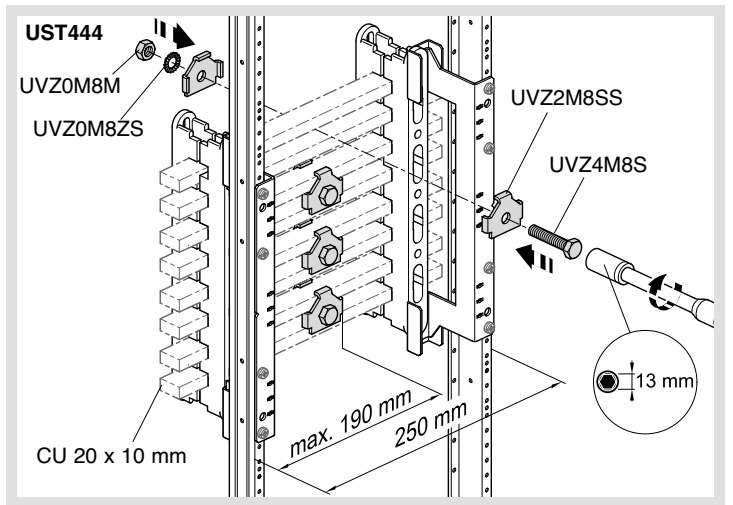

univers N

- Ⓛ DE Montageanleitung
- Ⓛ FR Notice d'instructions
- Ⓛ GB Mounting instructions
- Ⓛ NL Montage instructie
- Ⓛ DK Monteringsvejledning
- Ⓛ FI Asennusohje
- Ⓛ NO Montasjeanvisning
- Ⓛ SE Monterings instruktioner
- Ⓛ IT Istruzioni di montaggio
- Ⓛ ES Instrucciones de montaje
- Ⓛ PT Instruções de montagem
- Ⓛ CZ Montážní návod
- Ⓛ BA Uputstvo za montažu

UST446

CU 30 x 10 mm

UST447

CU 40 x 10 mm

UST446
UST447

CU 30 x 10 mm /
CU 40 x 10 mm

max. 380 mm
500 mm