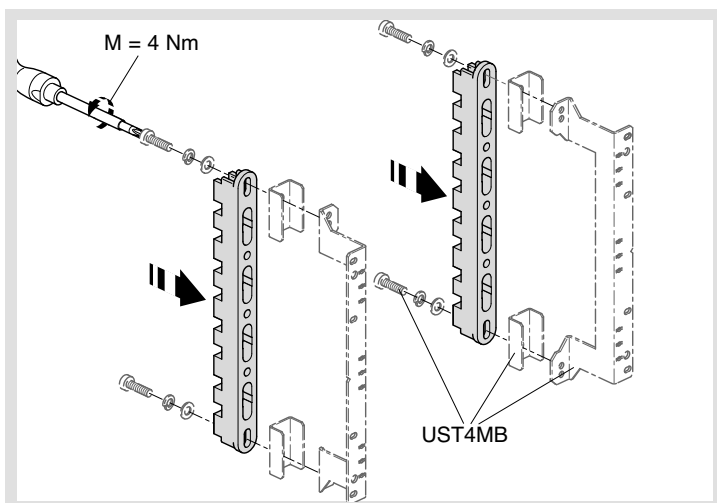

univers N

- Ⓛ DE Montageanleitung
- Ⓛ FR Notice d'instructions
- Ⓛ GB Mounting instructions
- Ⓛ NL Montage instructie
- Ⓛ DK Monteringsvejledning
- Ⓛ FI Asennusohje
- Ⓛ NO Montasjeanvisning
- Ⓛ SE Monterings instruktioner
- Ⓛ IT Istruzioni di montaggio
- Ⓛ ES Instrucciones de montaje
- Ⓛ PT Instruções de montagem
- Ⓛ CZ Montážní návod
- Ⓛ BA Uputstvo za montažu

UST446

CU 30 x 10 mm

UST447

CU 40 x 10 mm

UST446
UST447

CU 30 x 10 mm /
CU 40 x 10 mm

max. 380 mm
500 mm