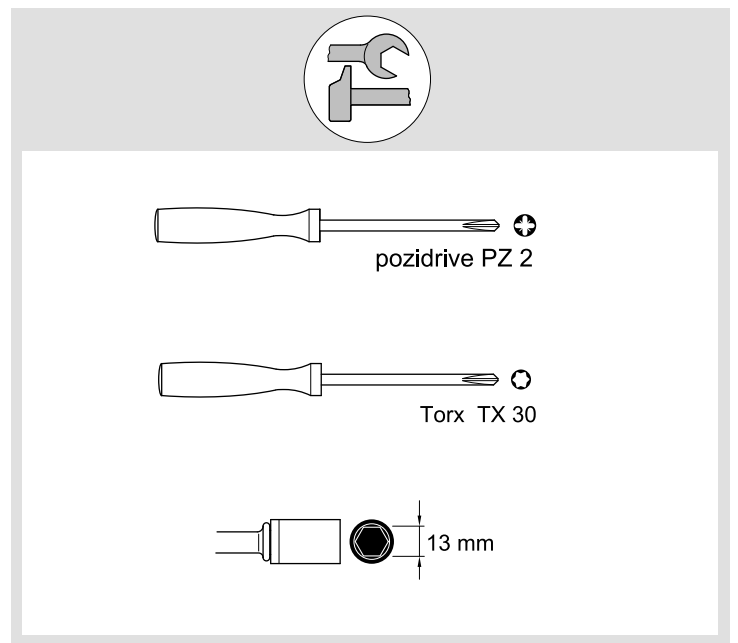

UST446

CU 30 x 10 mm

UST447

CU 40 x 10 mm

UST446
UST447

CU 30 x 10 mm /
CU 40 x 10 mm

max. 380 mm
500 mm