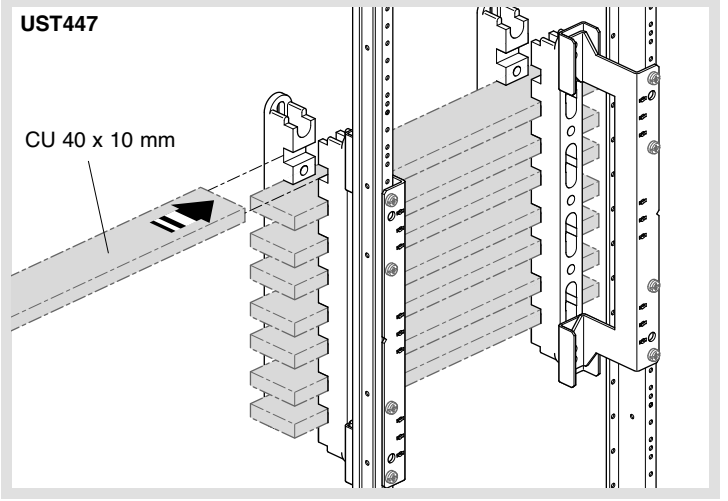

- Ⓛ HR Upute za montažu
- Ⓛ HU Szerelési útmutató
- Ⓛ LT Montavimo instrukcija
- Ⓛ LV Montažas instrukcija
- Ⓛ PL Instrukcja montażowa
- Ⓛ RO Instrucțiuni de montare
- Ⓛ SK Návod na montáž
- Ⓛ RU Инструкция по монтажу
- Ⓛ BG Инструкции за монтаж
- Ⓛ GR Οδηγίες χώνευσης
- Ⓛ SI Navodilo za montažo
- Ⓛ EE Paigaldusjuhised
- Ⓛ IS Leiðbeiningar
- Ⓛ AR دليل التركيب

UST446

CU 30 x 10 mm

UST447

CU 40 x 10 mm

UST446
UST447

CU 30 x 10 mm /
CU 40 x 10 mm

max. 380 mm
500 mm