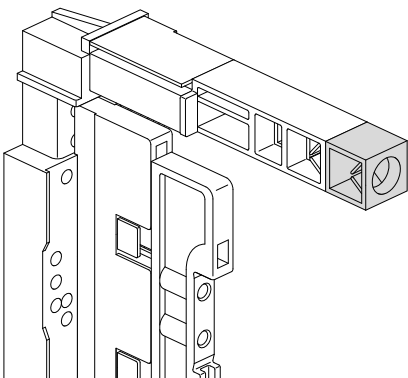

**univers N**

- |      |                          |      |                         |
|------|--------------------------|------|-------------------------|
| (DE) | Montageanleitung         | (HR) | Upute za montažu        |
| (FR) | Notice d'instructions    | (HU) | Szerelési útmutató      |
| (GB) | Mounting instructions    | (LT) | Montavimo instrukcija   |
| (NL) | Montage instructie       | (LV) | Montāžas instrukcija    |
| (DK) | Monteringsvejledning     | (PL) | Instrukcja montażowa    |
| (FI) | Asennusohje              | (RO) | Instructiuni de montare |
| (NO) | Montasjeanvisning        | (SK) | Návod na montáž         |
| (SE) | Monterings instruktioner | (RU) | Инструкция по монтажу   |
| (IT) | Istruzioni di montaggio  | (BG) | Инструкции за монтаж    |
| (ES) | Instrucciones de montaje | (GR) | Οδηγίες χώνευσης        |
| (PT) | Instruções de montagem   | (SI) | Navodilo za montažo     |
| (CZ) | Montážní návod           | (EE) | Paigaldusjuhised        |
| (BA) | Uputstvo za montažu      | (IS) | Leiðbeiningar           |

8x

NH1

NH1

NH00  
NH2

NH00  
NH2