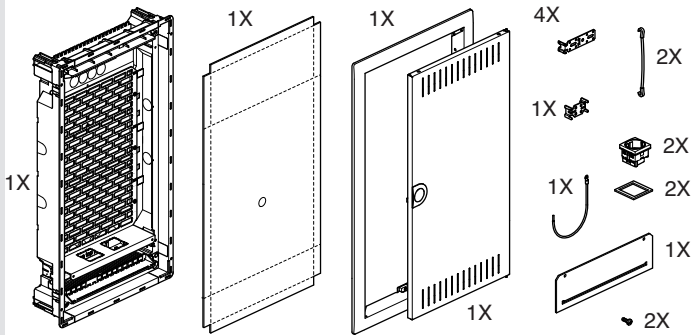

Volta

- (DE) Montageanleitung
- (FR) Notice d'instructions
- (GB) Mounting instructions
- (NL) Montage instructie
- (DK) Monteringsvejledning
- (FI) Asennusohje
- (NO) Montasjeanvisning
- (SE) Monterings instruktioner
- (IT) Istruzioni di montaggio
- (ES) Instrucciones de montaje
- (PT) Instruções de montagem
- (CZ) Montážní návod
- (BA) Uputstvo za montažu
- (HR) Upute za montažu
- (HU) Szerelési útmutató
- (LT) Montavimo instrukcija
- (LV) Montāžas instrukcija
- (PL) Instrukcja montażowa
- (RO) Instrucțiuni de montare
- (SK) Návod na montáž
- (RU) Инструкция по монтажу
- (BG) Инструкции за монтаж
- (GR) Οδηγίες χώνευσης
- (SI) Navodilo za montažo
- (EE) Paigaldusjuhised
- (IS) Leiðbeiningar

VU36NMB

VU48NMB

pozidrive PZ 2

	B	H	T
VU36NMB	335 mm	615 mm	90 mm
VU48NMB	335 mm	740 mm	90 mm