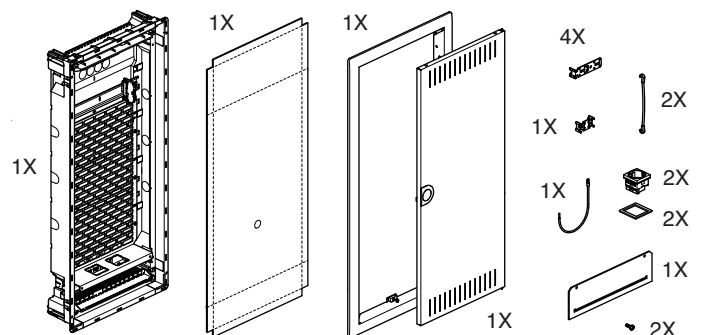

Volta

- (DE) Montageanleitung
- (FR) Notice d'instructions
- (GB) Mounting instructions
- (NL) Montage instructie
- (DK) Monteringsvejledning
- (FI) Asennusohje
- (NO) Montasjeanvisning
- (SE) Monterings instruktioner
- (IT) Istruzioni di montaggio
- (ES) Instrucciones de montaje
- (PT) Instruções de montagem
- (CZ) Montážní návod
- (BA) Uputstvo za montažu
- (HR) Upute za montažu
- (HU) Szerelési útmutató
- (LT) Montavimo instrukcija
- (LV) Montāžas instrukcija
- (PL) Instrukcja montażowa
- (RO) Instrucțiuni de montare
- (SK) Návod na montáž
- (RU) Инструкция по монтажу
- (BG) Инструкции за монтаж
- (GR) Οδηγίες χώνευσης
- (SI) Navodilo za montažo
- (EE) Paigaldusjuhised
- (IS) Leiðbeiningar

VU36NMB

VU48NMB

pozidrive PZ 2

	B	H	T
VU36NMB	335 mm	615 mm	90 mm
VU48NMB	335 mm	740 mm	90 mm