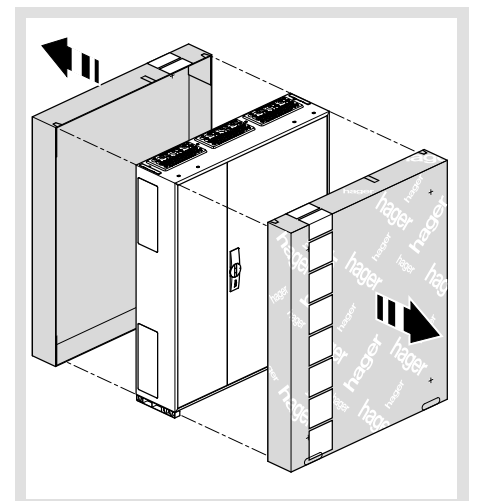

univers
IP44 / IP54

- Ⓛ DE Montageanleitung
- Ⓛ FR Notice d'instructions
- Ⓛ GB Mounting instructions
- Ⓛ NL Montage instructie
- Ⓛ DK Monteringsvejledning
- Ⓛ FI Asennusohje
- Ⓛ NO Montasjeanvisning
- Ⓛ SE Monterings instruktioner
- Ⓛ IT Istruzioni di montaggio
- Ⓛ ES Instrucciones de montaje
- Ⓛ PT Instruções de montagem
- Ⓛ CZ Montážní návod
- Ⓛ BA Uputstvo za montažu

- Ⓛ HR Upute za montažu
- Ⓛ HU Szerelési útmutató
- Ⓛ LT Montavimo instrukcija
- Ⓛ LV Montāžas instrukcija
- Ⓛ PL Instrukcja montażowa
- Ⓛ RO Instrucțiuni de montare
- Ⓛ SK Návod na montáž
- Ⓛ RU Инструкция по монтажу
- Ⓛ BG Инструкции за монтаж
- Ⓛ GR Οδηγίες χώνευσης
- Ⓛ SI Navodilo za montažo
- Ⓛ EE Paigaldusjuhised
- Ⓛ IS Leiðbeiningar