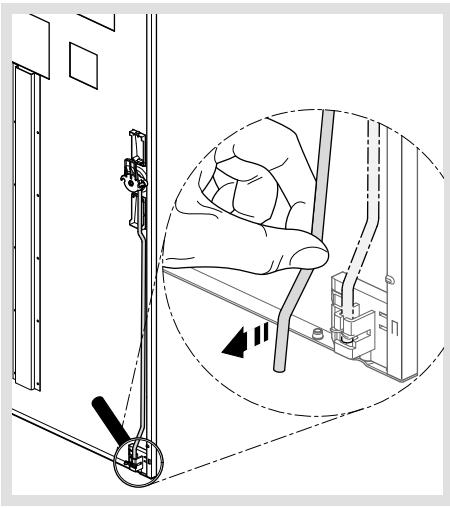

500	FZ980	
650	FZ981	
800	FZ982	
950	FZ983	
1100	FZ984	
1250	FZ985	
1400	FZ986	
1550	FZ987	
1700	FZ988	
1850	FZ989