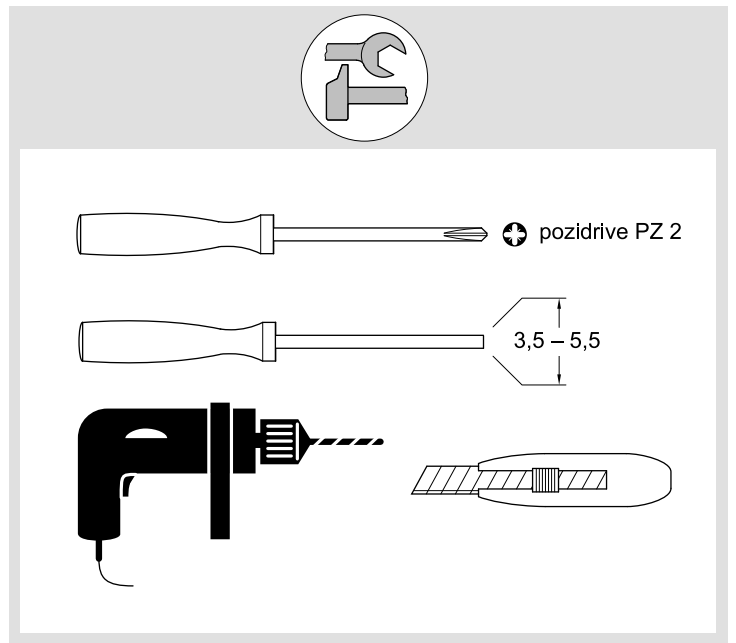

univers
IP44 / IP54

- Ⓛ DE Montageanleitung
- Ⓛ FR Notice d'instructions
- Ⓛ GB Mounting instructions
- Ⓛ NL Montage instructie
- Ⓛ DK Monteringsvejledning
- Ⓛ FI Asennusohje
- Ⓛ NO Montasjeanvisning
- Ⓛ SE Monterings instruktioner
- Ⓛ IT Istruzioni di montaggio
- Ⓛ ES Instrucciones de montaje
- Ⓛ PT Instruções de montagem
- Ⓛ CZ Montážní návod
- Ⓛ BA Uputstvo za montažu

- Ⓛ HR Upute za montažu
- Ⓛ HU Szerelési útmutató
- Ⓛ LT Montavimo instrukcija
- Ⓛ LV Montāžas instrukcija
- Ⓛ PL Instrukcja montażowa
- Ⓛ RO Instrucțiuni de montare
- Ⓛ SK Návod na montáž
- Ⓛ RU Инструкция по монтажу
- Ⓛ BG Инструкции за монтаж
- Ⓛ GR Οδηγίες χώνευσης
- Ⓛ SI Navodilo za montažo
- Ⓛ EE Paigaldusjuhised
- Ⓛ IS Leiðbeiningar