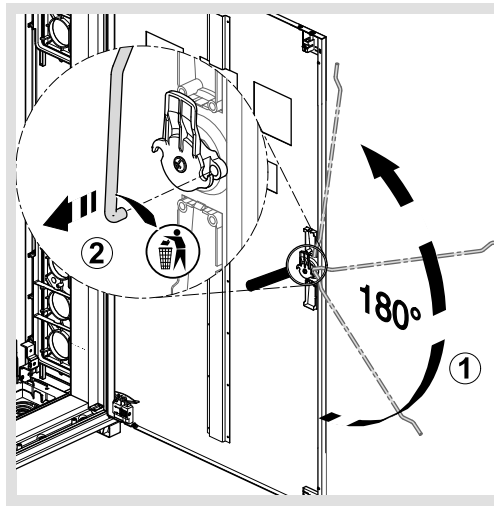

500	FZ980	
650	FZ981	
800	FZ982	
950	FZ983	
1100	FZ984	
1250	FZ985	
1400	FZ986	
1550	FZ987	
1700	FZ988	
1850	FZ989