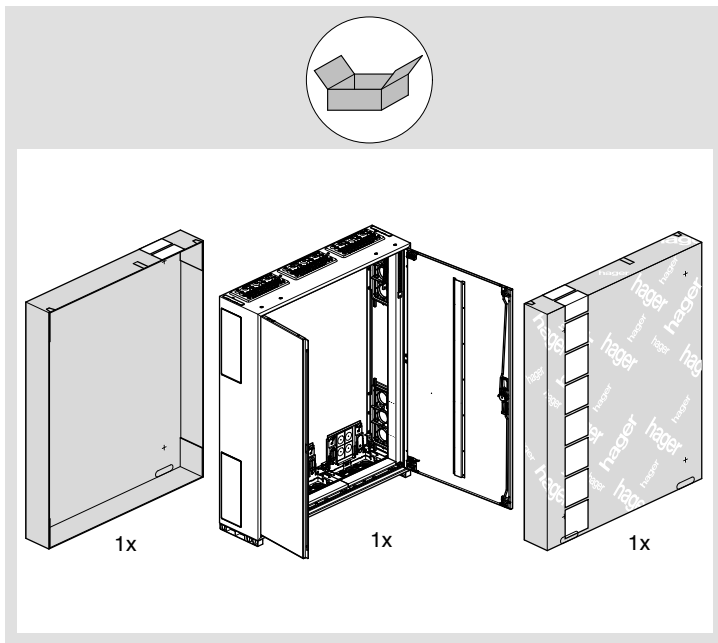

univers
IP44 / IP54

- Ⓛ DE Montageanleitung
- Ⓛ FR Notice d'instructions
- Ⓛ GB Mounting instructions
- Ⓛ NL Montage instructie
- Ⓛ DK Monteringsvejledning
- Ⓛ FI Asennusohje
- Ⓛ NO Montasjeanvisning
- Ⓛ SE Monterings instruktioner
- Ⓛ IT Istruzioni di montaggio
- Ⓛ ES Instrucciones de montaje
- Ⓛ PT Instruções de montagem
- Ⓛ CZ Montážní návod
- Ⓛ BA Uputstvo za montažu

- Ⓛ HR Upute za montažu
- Ⓛ HU Szerelési útmutató
- Ⓛ LT Montavimo instrukcija
- Ⓛ LV Montāžas instrukcija
- Ⓛ PL Instrukcja montażowa
- Ⓛ RO Instrucțiuni de montare
- Ⓛ SK Návod na montáž
- Ⓛ RU Инструкция по монтажу
- Ⓛ BG Инструкции за монтаж
- Ⓛ GR Οδηγίες χώνευσης
- Ⓛ SI Navodilo za montažo
- Ⓛ EE Paigaldusjuhised
- Ⓛ IS Leiðbeiningar