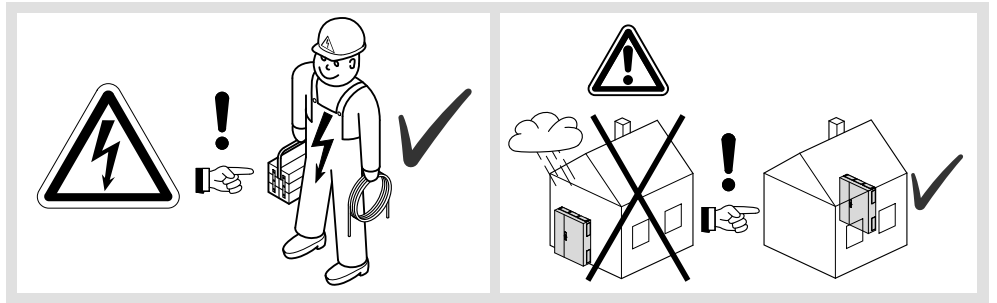

univers
IP44 / IP54

- Ⓛ DE Montageanleitung
- Ⓛ FR Notice d'instructions
- Ⓛ GB Mounting instructions
- Ⓛ NL Montage instructie
- Ⓛ DK Monteringsvejledning
- Ⓛ FI Asennusohje
- Ⓛ NO Montasjeanvisning
- Ⓛ SE Monterings instruktioner
- Ⓛ IT Istruzioni di montaggio
- Ⓛ ES Instrucciones de montaje
- Ⓛ PT Instruções de montagem
- Ⓛ CZ Montážní návod
- Ⓛ BA Uputstvo za montažu

- Ⓛ HR Upute za montažu
- Ⓛ HU Szerelési útmutató
- Ⓛ LT Montavimo instrukcija
- Ⓛ LV Montāžas instrukcija
- Ⓛ PL Instrukcja montażowa
- Ⓛ RO Instrucțiuni de montare
- Ⓛ SK Návod na montáž
- Ⓛ RU Инструкция по монтажу
- Ⓛ BG Инструкции за монтаж
- Ⓛ GR Οδηγίες χώνευσης
- Ⓛ SI Navodilo za montažo
- Ⓛ EE Paigaldusjuhised
- Ⓛ IS Leiðbeiningar