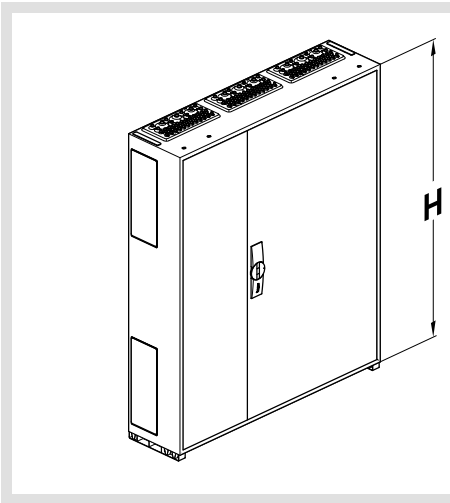

500	FZ980	
650	FZ981	
800	FZ982	
950	FZ983	
1100	FZ984	
1250	FZ985	
1400	FZ986	
1550	FZ987	
1700	FZ988	
1850	FZ989