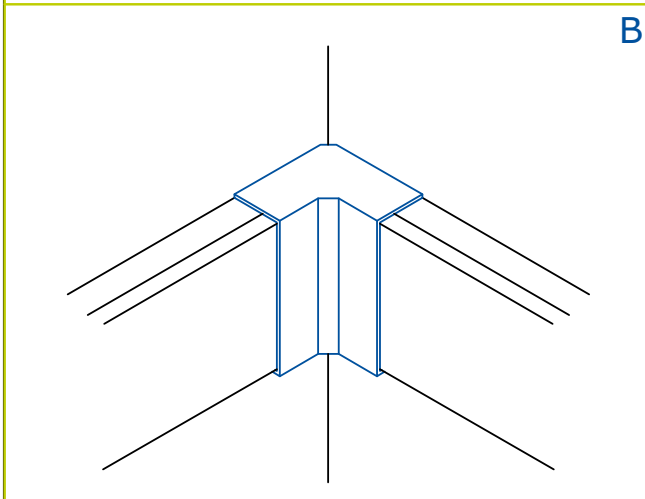

# LINEE TMC, TMU

AIM - ANGOLO INTERNO MINICANALI 22X10 E 40X10

Montaggio (A,B)  
Smontaggio (C)