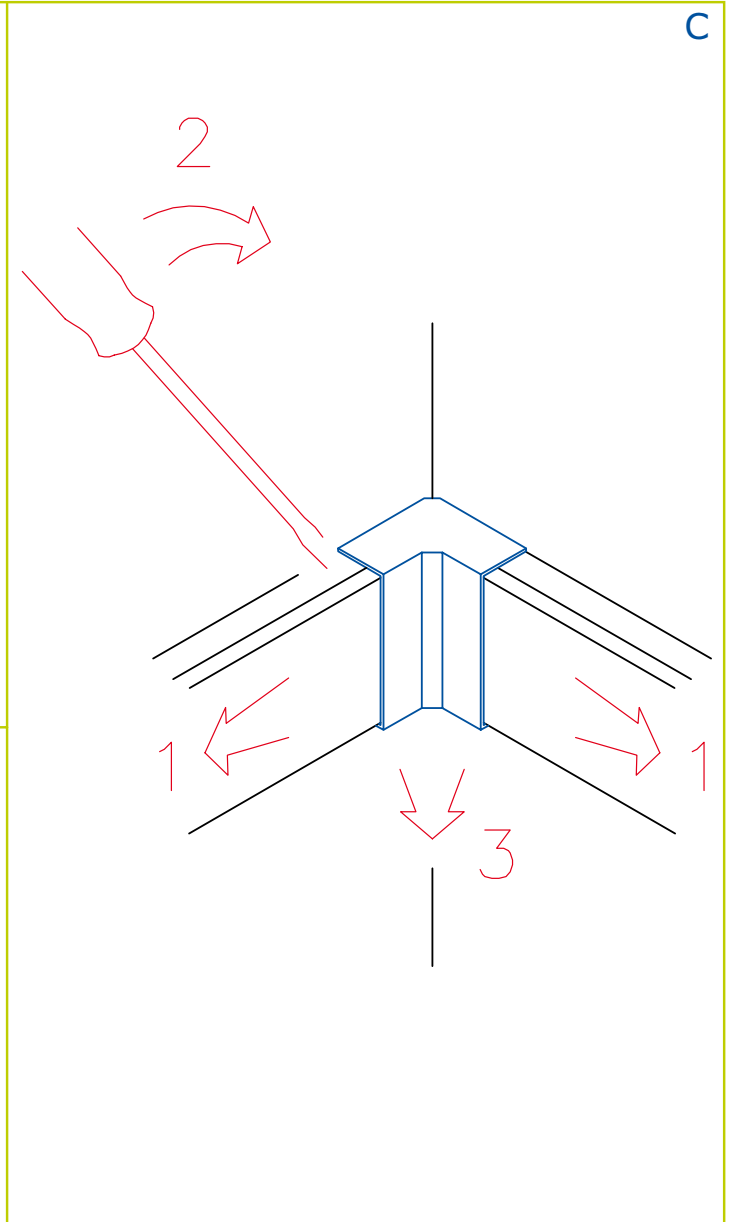

# LINEE TMC, TMU

AIM - ANGOLO INTERNO MINICANALI 22X10 E 40X10

Montaggio (A,B)  
Smontaggio (C)