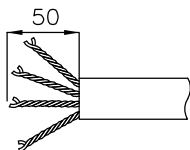

PÈPITA ACTIVE

Connettori RJ45 Toolless

Cod. 02829 Connettore di rete RJ45 toolless cat.5E UTP bianco

Cod. 02873 Connettore di rete RJ45 toolless cat.5E UTP nero

Schema di cablaggio

**UTP
T 568 A**

**UTP
T 568 B**

Cavo twistato 4 coppie UTP