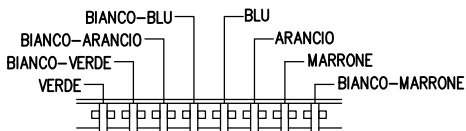

PÈPITA ACTIVE

Connettori RJ45 Toolless

Cod. 02829 Connettore di rete RJ45 toolless cat.5E UTP bianco

Cod. 02873 Connettore di rete RJ45 toolless cat.5E UTP nero

Schema di cablaggio

**UTP
T 568 A**

**UTP
T 568 B**