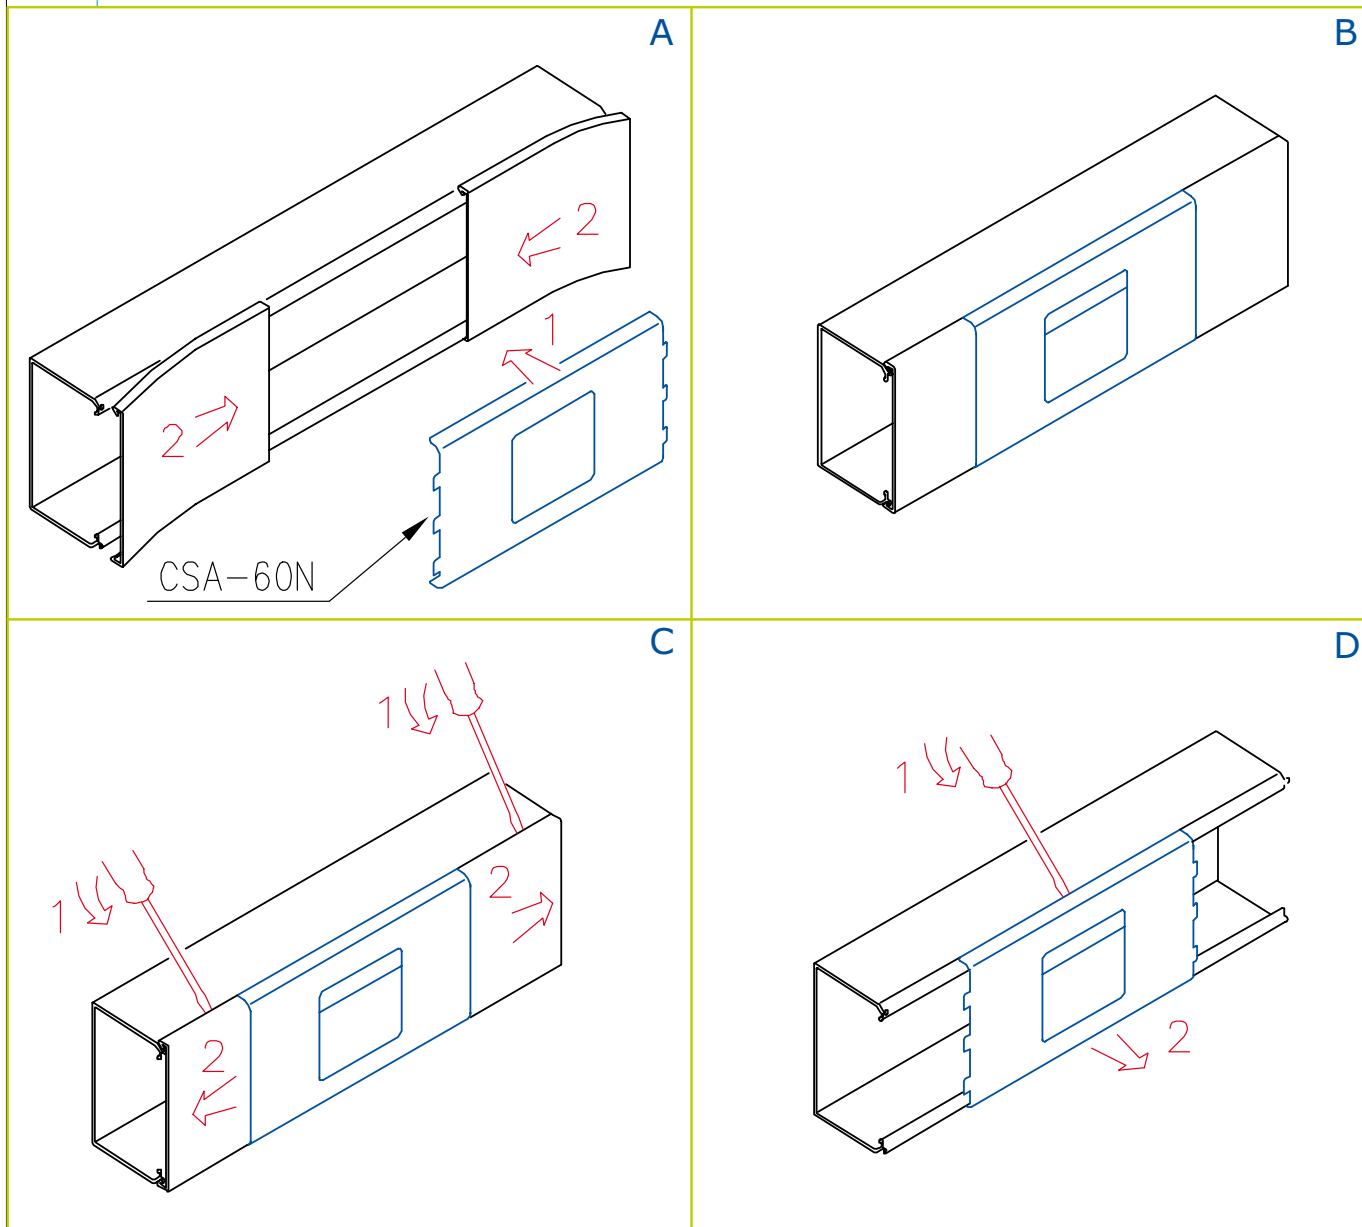

LINEA TA-N

CSA-60N - COPERCHIO DI PROTEZIONE PER SCATOLE INTERASSE 60/67

Montaggio (A,B)
Smontaggio (C,D)