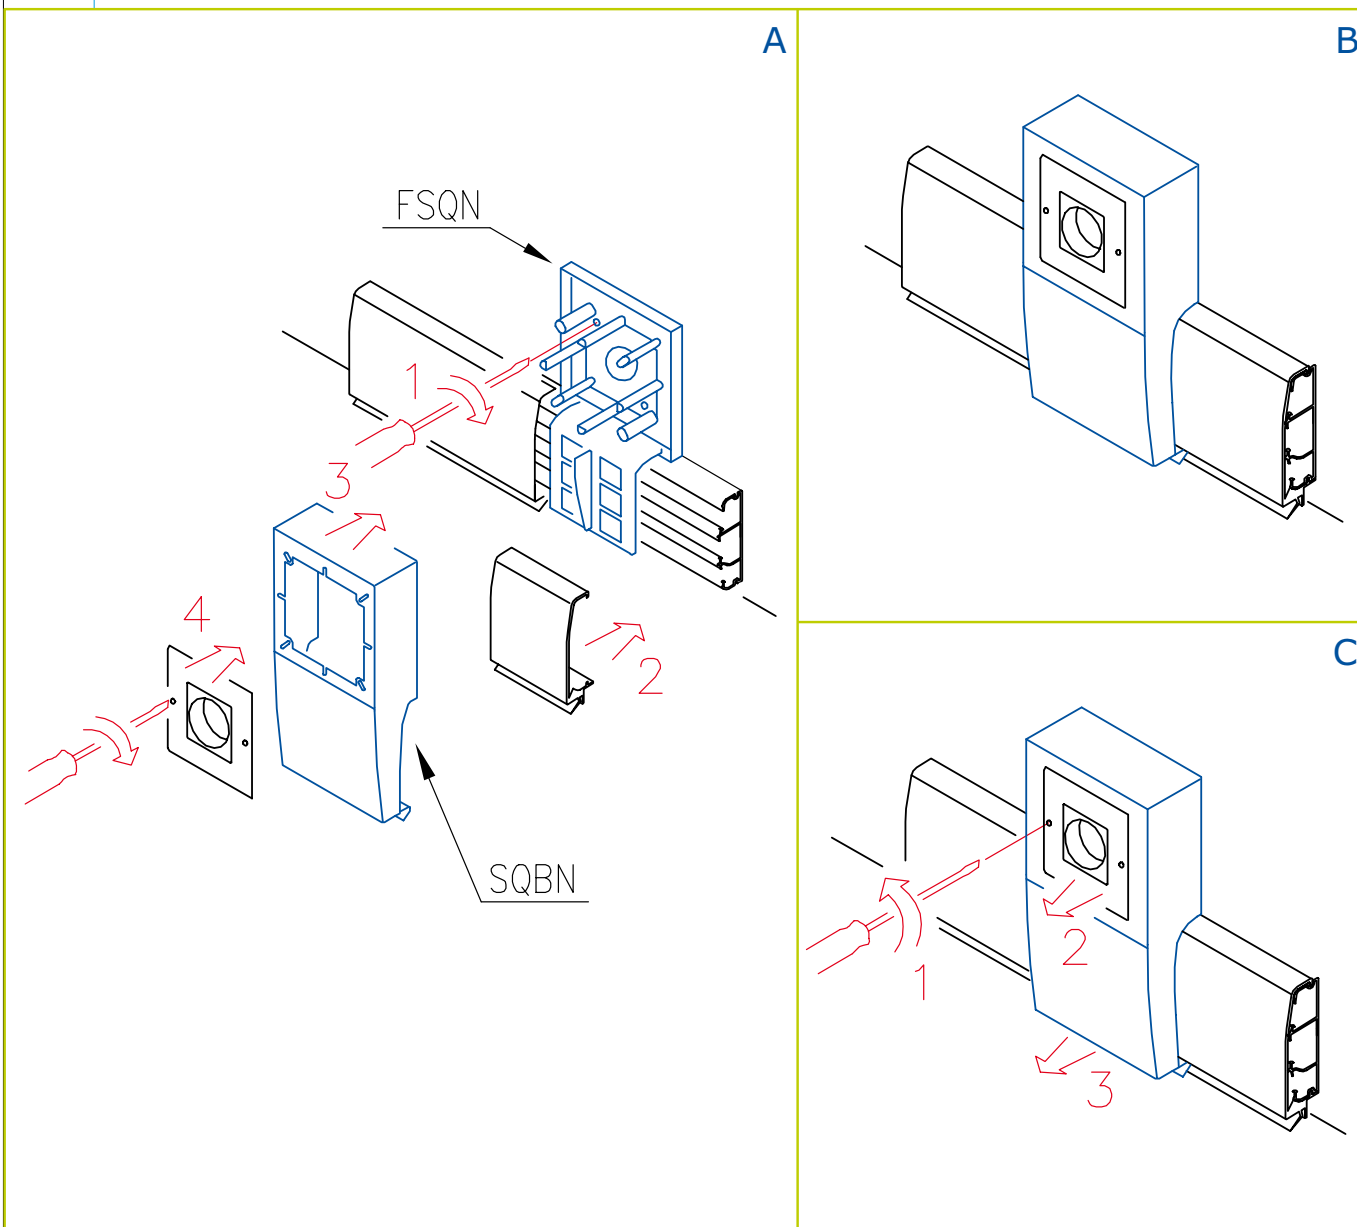

LINEA TBN EVOLUTION

SQBN - SCATOLA PORTA APPARECCHI - INTERASSE 60/67 MM - PROFONDITÀ 53 MM

Montaggio (A,B)
Smontaggio (C)