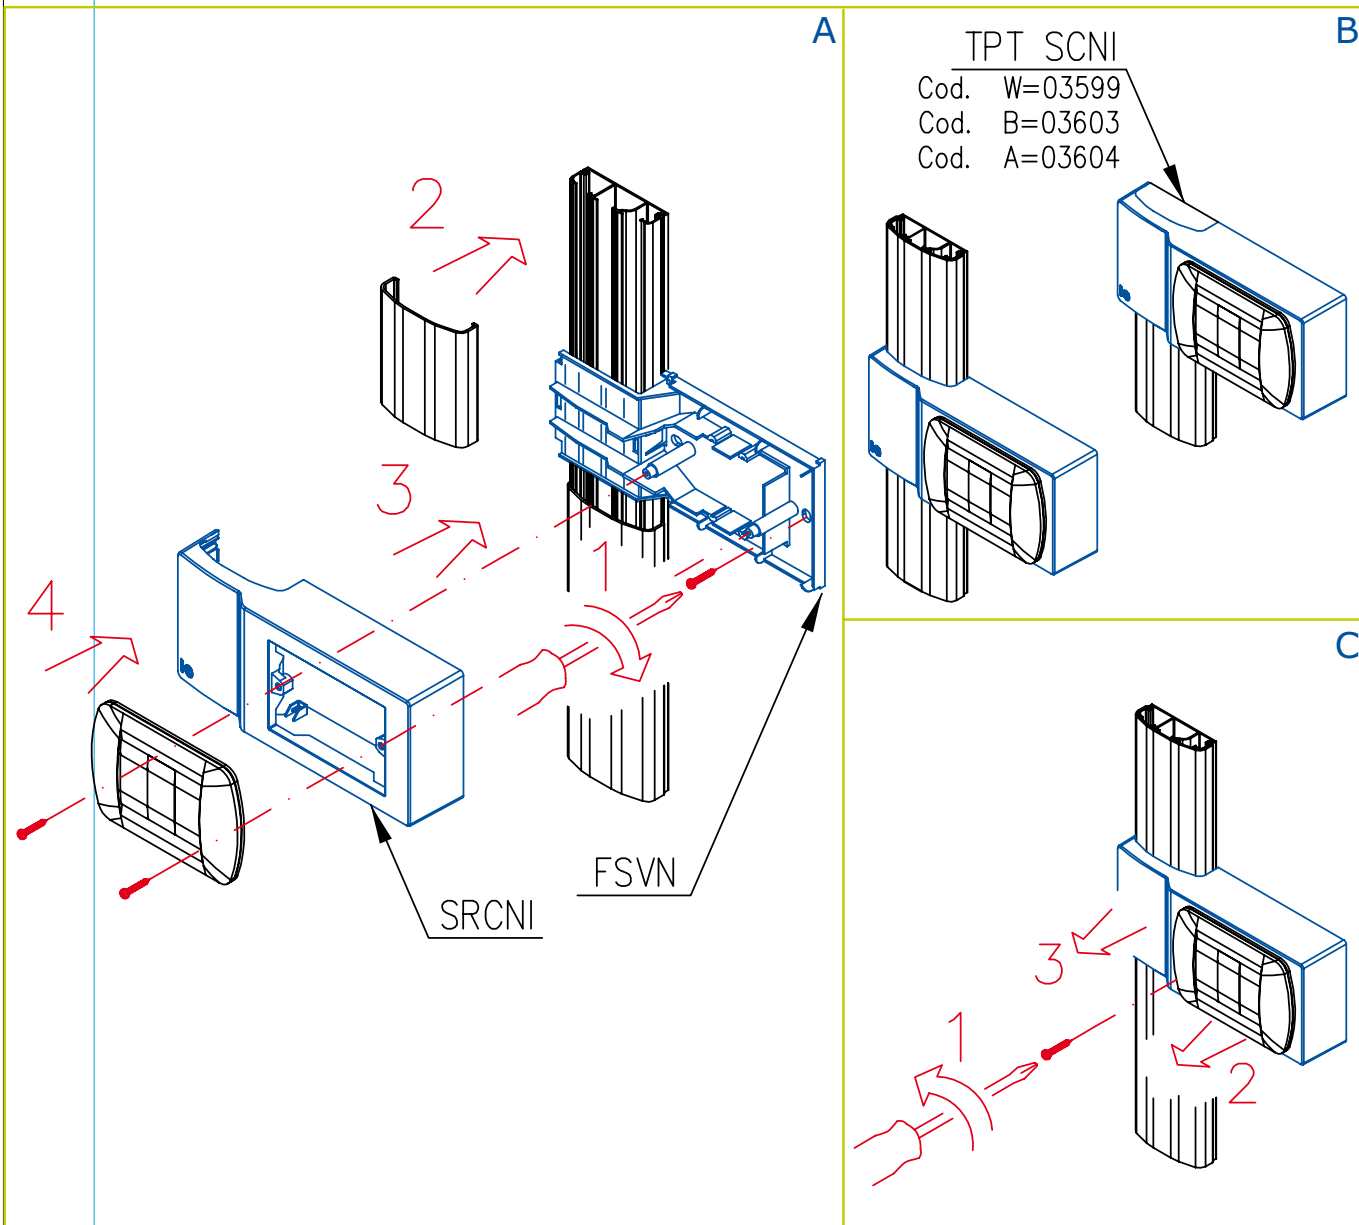

LINEA TCN EVOLUTION

SRCNI - SCATOLA PORTA APPARECCHI 3 MODULI - INTERASSE 83,5 MM - PROF. 43 MM

Montaggio (A,B)
Smontaggio (C)