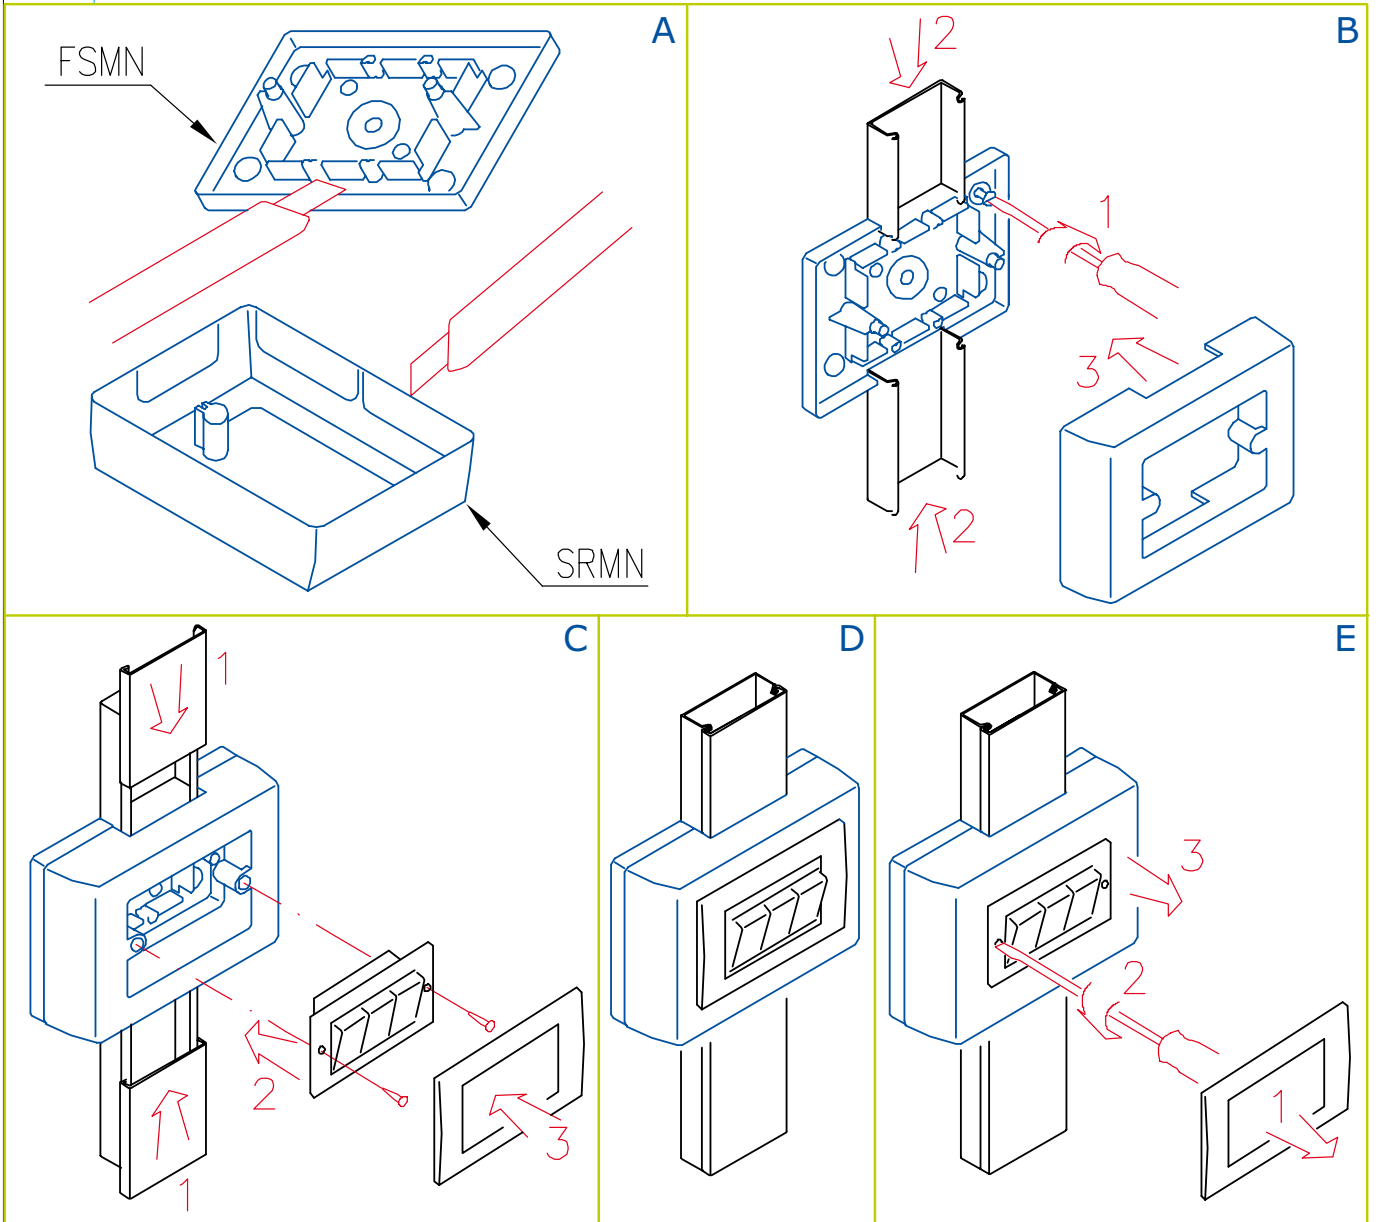

LINEE TMC, TMU

SRMN - SCATOLA PORTA APPARECCHI - INTERASSE 83,5 MM - PROFONDITÀ 43 MM

Montaggio (A,B,C,D)
Smontaggio (E)