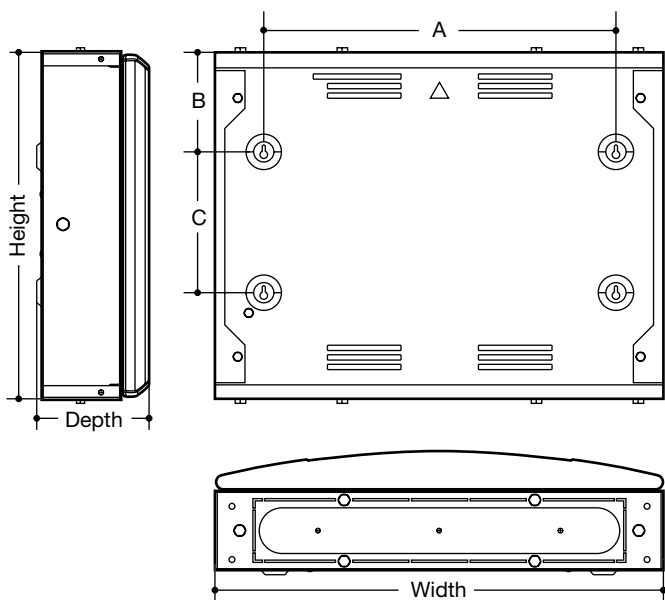

125A DIN Extension Boxes

	Dimensions (mm)			Fixing Centres (mm)		
	Height	Width	Depth	A	B	C
JK116E/EG	300	465	132.5	365	150	-
JK132E/EG	450	465	132.5	365	80	290

250A DIN Extension Boxes

	Dimensions (mm)			Fixing Centres (mm)		
	Height	Width	Depth	A	B	C
JK216E/EG	300	465	165.5	365	150	-
JK232E/EG	450	465	165.5	365	80	290

125A Cable Spreader Boxes

	Dimensions (mm)				Fixing Centres (mm)		
	Height	Width	Depth without door	Depth with optional door	A	B	C
JK101SE	300	465	91.5	132.5	365	150	-
JK102LE	450	465	91.5	132.5	365	80	290

250A Cable Spreader Boxes

	Dimensions (mm)				Fixing Centres (mm)		
	Height	Width	Depth without door	Depth with optional door	A	B	C
JK201SE	300	465	124.5	165.5	365	150	-
JK202LE	450	465	124.5	165.5	365	80	290