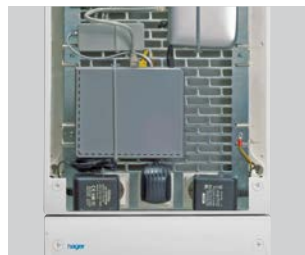

03

Strömförsörjning av externa komponenter sker via uttag i mediacentralens underdel