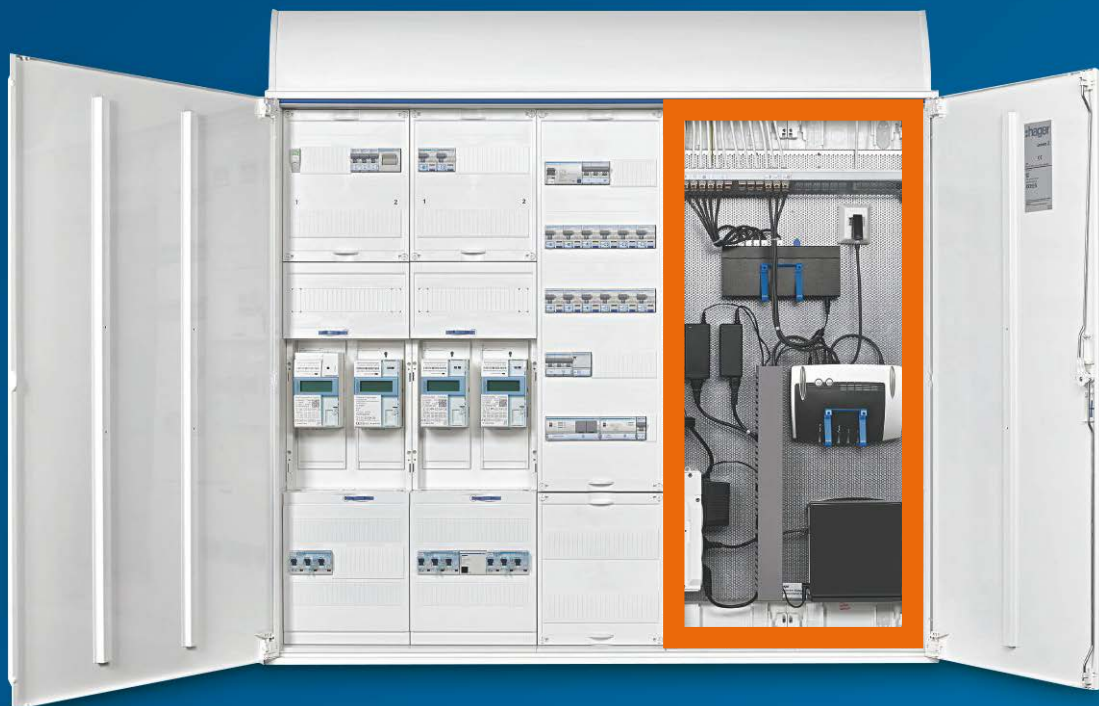

Allt för hemmets nätverk

Mediaprodukter för bostadshus

:hager