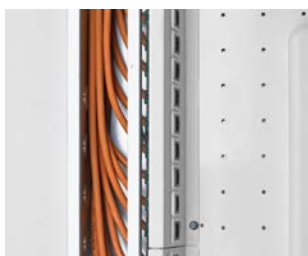

05

Massor av utrymme för datakablage vid sidan, i eget utrymme