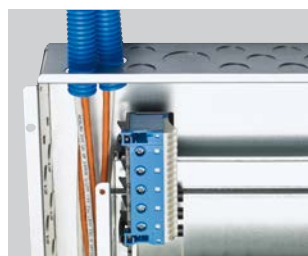

06

Enkelt att bryta bort knock-outs, både i toppen och i botten, för ledningar i slang, rör eller om man så vill metrisk kabelförskruvning