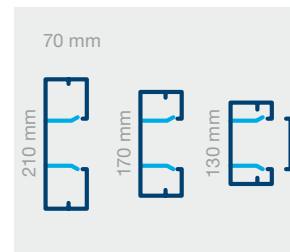

### Drei Größen

- Durchgängig mit 80-mm-Oberteil
- Für Geräteeinbau frontrastend und auf C-Profilschiene
- Drei Kanalbreiten 130, 170 und 210 mm