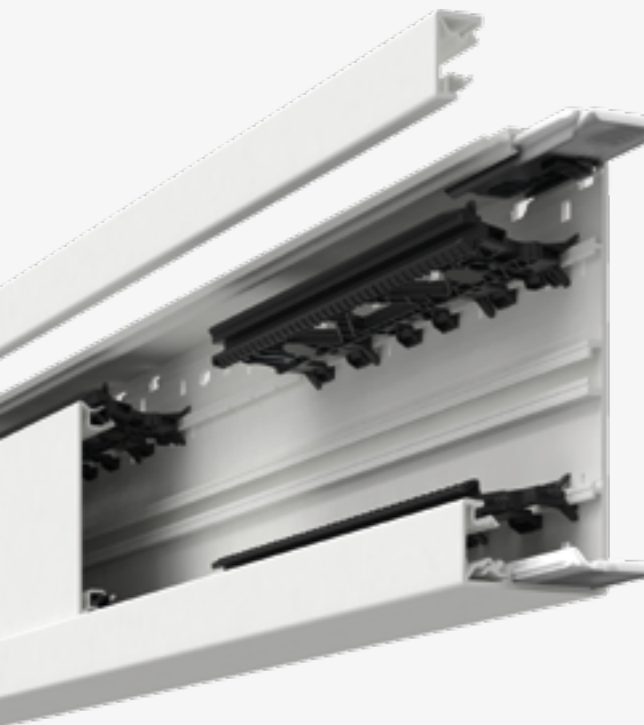

# Kabelkanal tehalit.BRN65 für Netzwerkanwendungen

Jetzt zur BRN65  
ExpertTipp Reihe  
anmelden!

:hager

- Die passende Lösung für moderne IT-Technik
- Integrierte Systemtrennung von Daten- und Energieleitungen
- Neu: Kanalsteckdose mit 2 USB-Anschlüssen zum optimierten Geräteeinbau

### Normgerecht und sicher

- integriertes Dreikammersystem ermöglicht normgerechte Trennung
- DIN VDE 0100-520, DIN EN 50174-2
- Ermittlung der Trennabstände entfällt
- zusätzliche Trennwand im Kanal überflüssig

### Drei Größen

- Durchgängig mit 80-mm-Oberteil
- Für Geräteeinbau frontrastend und auf C-Profilschiene
- Drei Kanalbreiten 130, 170 und 210 mm