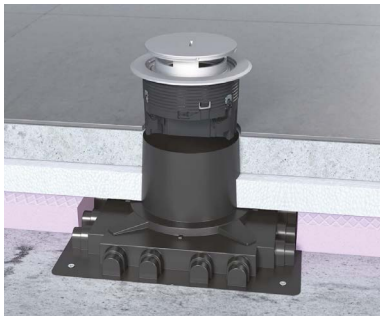

## Technische Daten

- ① Schutzart IP66 für den Einsatz in nassgereinigten Böden gemäß DIN EN 50085-2-2
- ② Integrierter Tubus mit Schwallwasserschutz
- ③ Traglast bis zu 1.000 kg
- ④ Drei Deckelvarianten: Metallklappdeckel, Metalldeckel mit Tubus, Kunststoffdeckel
- ⑤ Drei Farben für Metalldeckel: silber, alt-kupfer, alt-messing
- ⑥ Zwei Farben für Kunststoffdeckel: grau, schwarz
- ⑦ Installationsdose mit vier integrierten Zugentlastungsmöglichkeiten an zwei unterschiedlichen Positionen
- ⑧ Schalungselement als Zubehör für Estrichböden mit 16 Rohreinführungen (Ø 20/25 mm) und vier Kanaleinführungen für UK (190 x 28 mm)

### Einfache Montage

Die Geräte sind konstruktiv sowohl für die Installation in Systemböden als auch für die Montage in Estrichböden ausgelegt:

Für eine einfache Montage in Estrichböden bietet sich das kostengünstige Schalungselement aus halogenfreiem Kunststoff an: Dieses wird vor dem Gießen des Estrichs auf dem Boden ausgerichtet und nach Erreichen der Estrichfestigkeit wird der überstehende Teil einfach abgetrennt.

### Schwallwasser bis zehn Millimeter

Mit Metaldeckel erfüllen die Bodensteckdosen alle Anforderungen der Schutzart IP66, sodass eine Bodennasspflege im geschlossenen Zustand problemlos möglich ist. Ein besonderes Highlight ist die Deckelvariante mit integriertem Tubus, der das Eindringen von Schwallwasser in den Installationsraum bis zu einer Höhe von zehn Millimetern verhindert. Dazu wird der Tubus vor der Reinigung einfach herausgenommen und als Wasserschutz aufgestellt. So kann der Boden nass gereinigt werden, während mehrere elektrische Geräte angeschlossen sind. Nach dem Einsatz wird der Tubus wieder umgedreht und unsichtbar im Boden versenkt.