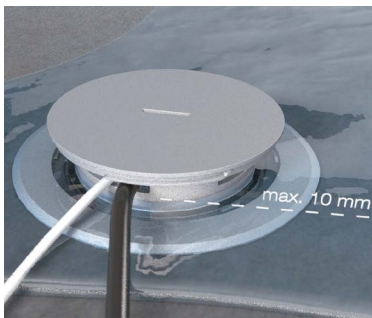

## Technische Daten

- ① Schutzart IP66 für den Einsatz in nassgereinigten Böden gemäß DIN EN 50085-2-2
- ② Integrierter Tubus mit Schwallwasserschutz
- ③ Traglast bis zu 1.000 kg
- ④ Drei Deckelvarianten: Metallklappdeckel, Metalldeckel mit Tubus, Kunststoffdeckel
- ⑤ Drei Farben für Metalldeckel: silber, alt-kupfer, alt-messing
- ⑥ Zwei Farben für Kunststoffdeckel: grau, schwarz
- ⑦ Installationsdose mit vier integrierten Zugentlastungsmöglichkeiten an zwei unterschiedlichen Positionen
- ⑧ Schalungselement als Zubehör für Estrichböden mit 16 Rohreinführungen (Ø 20/25 mm) und vier Kanaleinführungen für UK (190 x 28 mm)

### Einfache Montage

Die Geräte sind konstruktiv sowohl für die Installation in Systemböden als auch für die Montage in Estrichböden ausgelegt:

Für eine einfache Montage in Estrichböden bietet sich das kostengünstige Schalungselement aus halogenfreiem Kunststoff an: Dieses wird vor dem Gießen des Estrichs auf dem Boden ausgerichtet und nach Erreichen der Estrichfestigkeit wird der überstehende Teil einfach abgetrennt.

Für den Einbau in Systemböden sorgen integrierte Befestigungswinkel an der Installationsdose. Ein spezieller Klemmring aus dem Zubehör dient der Befestigung an dünnen Bodenplatten (Spannbereich < 32 mm).

### Schwallwasser bis zehn Millimeter

Mit Metaldeckel erfüllen die Bodensteckdosen alle Anforderungen der Schutzart IP66, sodass eine Bodennasspflege im geschlossenen Zustand problemlos möglich ist. Ein besonderes Highlight ist die Deckelvariante mit integriertem Tubus, der das Eindringen von Schwallwasser in den Installationsraum bis zu einer Höhe von zehn Millimetern verhindert. Dazu wird der Tubus vor der Reinigung einfach herausgenommen und als Wasserschutz aufgestellt. So kann der Boden nass gereinigt werden, während mehrere elektrische Geräte angeschlossen sind. Nach dem Einsatz wird der Tubus wieder umgedreht und unsichtbar im Boden versenkt.