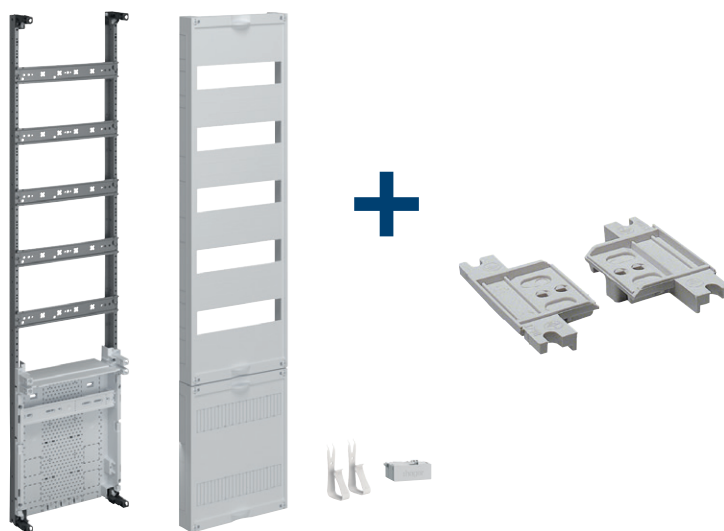

Vorbereitet – für Reihenklemmen

Wir haben unser Verteilerfeld-Portfolio um Felder, die für den Einbau von Reihenklemmen vorbereitet sind, erweitert.

Mit den neuen Verteilerfeldern sind Sie für die Ausgangsverdrahtung auf Reihenklemmen bestens vorbereitet.

Ab Werk wird diese Lieferform ohne PE- und N-Klemmblöcke und stattdessen mit der Hutschienen-Isolierung U84T ausgeliefert.

Verteilerfeld z.B. ZU37V5RKAPZ2

Isolierstück U84T

Artikelnummer	Bauhöhe	Verteilerreihen	mit APZ	mit SaS
ZU37RK	1.100mm	7		
ZU59RK	1.400mm	9		
ZU37V5RKAPZ2	1.100mm	5	x	
ZU59V7RKAPZ2	1.400mm	7	x	
ZH3ES5RK	1.100mm	5		x
ZH53XSRK	1.400mm	7		x

Somit bietet Ihnen unser Verteilerfeld-Portfolio ein Feld für jede Anwendung.

univers Z Verteilerfelder

ZU37V5RKAPZ2

Einbausätze Verteiler vorbereitet für Reihenklemmen

NEU

Eigenschaften:

- mit Isolierstück U84T
- ohne PE/N Quickconnect -Klemmen
- mit APZ-Raum: ZU37V5RKAPZ2, ZU59V7RKAPZ2

ZU37KS

Einbausätze Verteiler mit waagerechten PE/N-Klemmen

Eigenschaften:

- mit Geräteschlitz 46 mm
- mit PE/N-QuickConnect-Klemmen
- 300 mm Abschottung (ZZ12V) im Verteiler enthalten
- PE/N-Klemmen waagerecht montiert