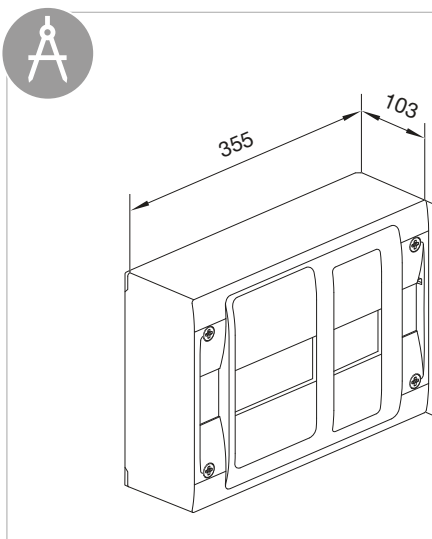

GD018E

(FR)

Notice d'instructions

Panneau monophasé universel (Type E) de contrôle pour branchement à puissance limitée (tarif bleu) pour compteur Linky ou CBE et disjoncteur de branchement maximum 90 A avec habillage pour la gamme gamma+ 18.

Fixations:	
323 x 120	- sur mur
quick fix	- sur goulotte
	- sur rehausse

Compteur **Linky +**
Disjoncteur de
branchement

Compteur **CBE +**
Disjoncteur de
branchement