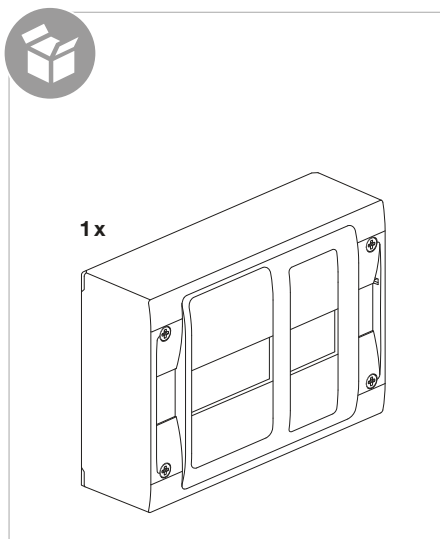

GD018E

(FR)

Notice d'instructions

Panneau monophasé universel (Type E) de contrôle pour branchement à puissance limitée (tarif bleu) pour compteur Linky ou CBE et disjoncteur de branchement maximum 90 A avec habillage pour la gamme gamma+ 18.

Fixations:	
323 x 120	- sur mur
quick fix	- sur goulotte
	- sur rehausse

Compteur **Linky +**
Disjoncteur de
branchement

Compteur **CBE +**
Disjoncteur de
branchement