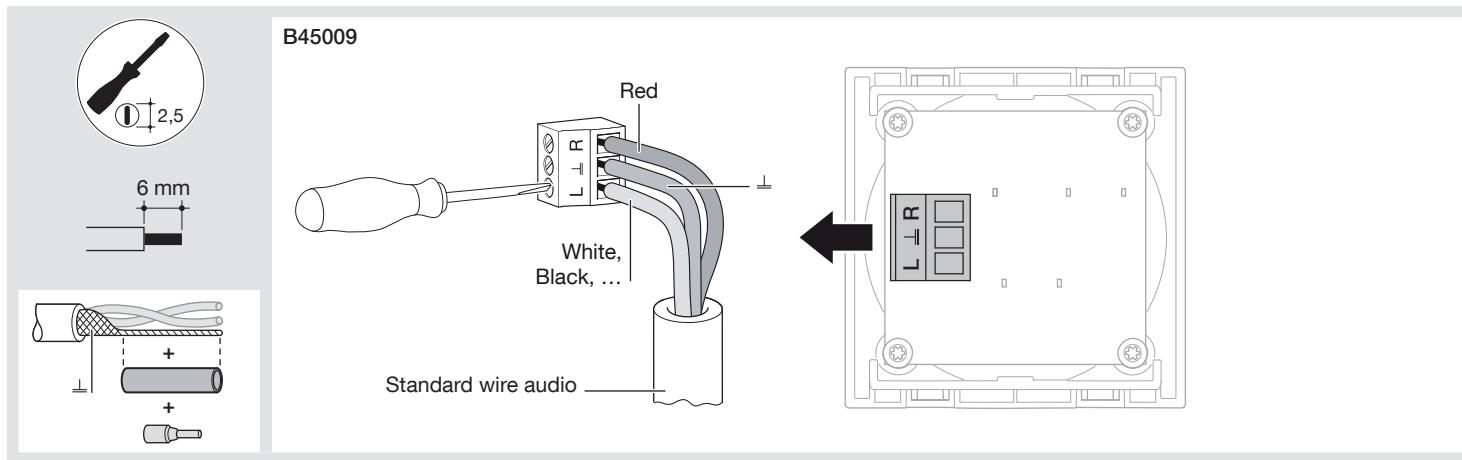

B45099, B45100

B45099 2 RCA audio

- FR rouge et blanc
- EN white + red
- DE weiß + rot
- NL wit + rood
- PT branco + encarnado
- ES blanco + rojo
- EL λευκό+κόκκινο

B45100 3 RCA audio + video

- blanc + rouge + jaune
- white + red + yellow
- weiß + rot + gelb
- wit + rood + geel
- branco + encarnado + amarelo
- blanco + rojo + amarillo
- λευκό+κόκκινο+κίτρινο