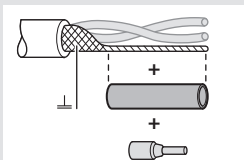

B45099, B45100

B45099 2 RCA audio

- FR rouge et blanc
- EN white + red
- DE weiß + rot
- NL wit + rood
- PT branco + encarnado
- ES blanco + rojo
- EL λευκό+κόκκινο

B45100 3 RCA audio + video

- blanc + rouge + jaune
- white + red + yellow
- weiß + rot + gelb
- wit + rood + geel
- branco + encarnado + amarelo
- blanco + rojo + amarillo
- λευκό+κόκκινο+κίτρινο