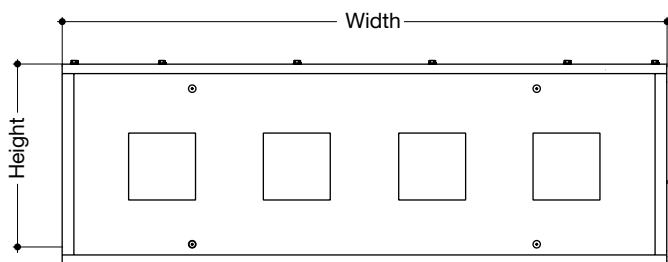

Corner Filler Enclosures

	Dimensions (mm)		
	Width	Height	Depth
JF300CF	350	300	160
JF450CF	350	450	160

Top/Bottom Enclosures

	Dimensions (mm)		
	Width	Height	Depth
JF3004TM	900	300	160
JF4508TM	900	450	160

Side Enclosures

	Dimensions (mm)		
	Width	Height	Depth
JF12504SM	350	1250	160
JF14006SM	350	1400	160
JF15508SM	350	1550	160
JF17009SM	350	1700	160