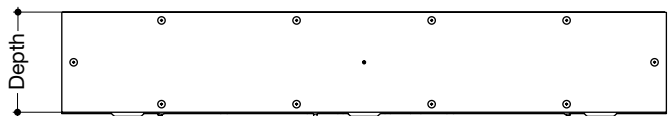

Corner Filler Enclosures

	Dimensions (mm)		
	Width	Height	Depth
JF300CF	350	300	160
JF450CF	350	450	160

Top/Bottom Enclosures

	Dimensions (mm)		
	Width	Height	Depth
JF3004TM	900	300	160
JF4508TM	900	450	160

Side Enclosures

	Dimensions (mm)		
	Width	Height	Depth
JF12504SM	350	1250	160
JF14006SM	350	1400	160
JF15508SM	350	1550	160
JF17009SM	350	1700	160