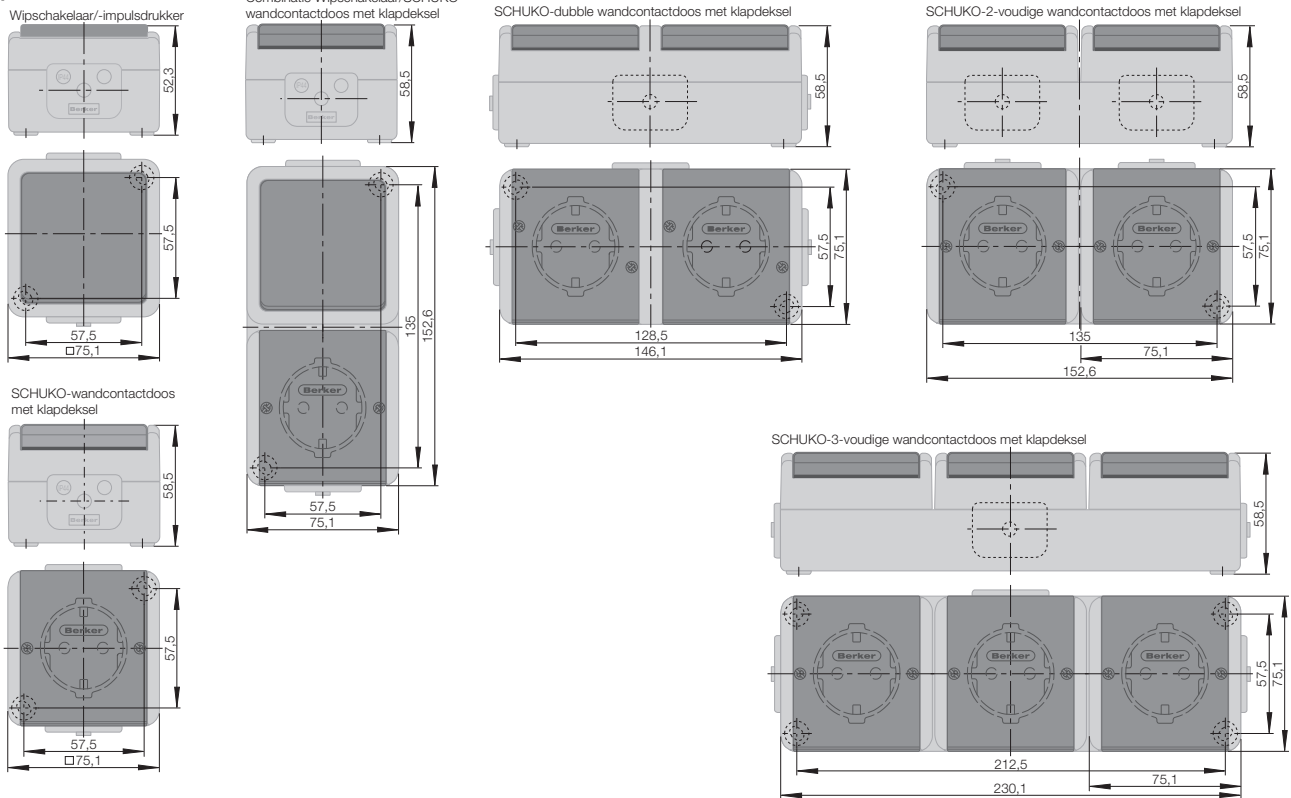

Aquatec

ISO-Panzer