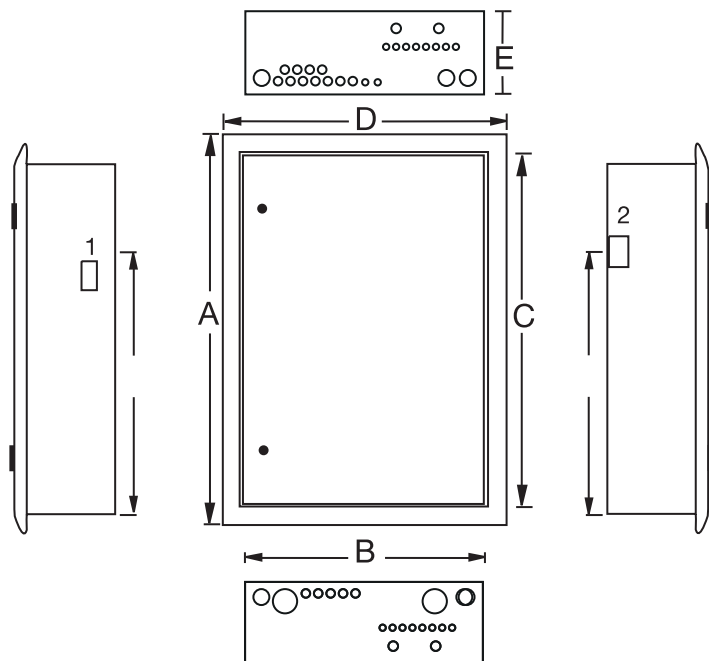

Måttbild på mätarskåp FQI125 och FQI163 (Infällda).

| Mått (mm) | A | B | C | D | E |
|---------------|-----|-----|-----|-----|-----|
| FQI125/FQI163 | 795 | 545 | 710 | 620 | 170 |

| Hålstorlek | 1 | 2 | 3 | 4 | 5 | 6 | 7 | 8 | 9 |
|------------|-------|--------|------|------|------|------|------|------|------|
| mm | 30x55 | 45x110 | ø 55 | ø 34 | ø 30 | ø 18 | ø 25 | ø 21 | ø 17 |

| Mått | A | B | C | D | E | F |
|---------------|-----|-----|-----|-----|-----|-----|
| FQU125/FQU163 | 810 | 780 | 750 | 125 | 585 | 220 |