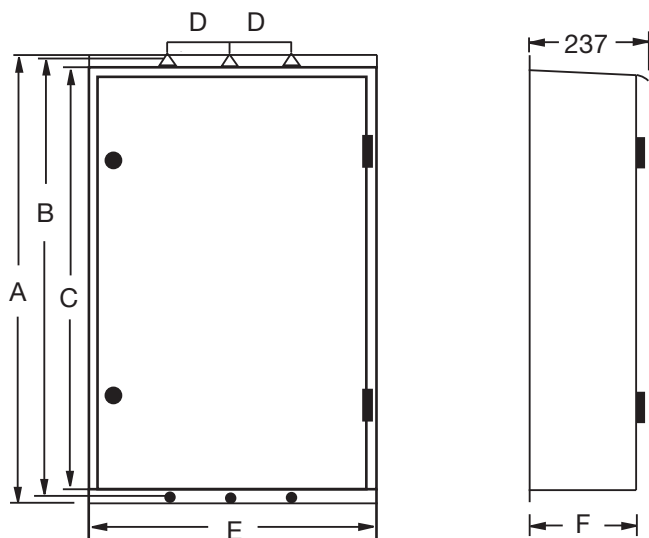

Måttbild på mätarskåp FQI125 och FQI163 (Infällda).

| Mått (mm) | A | B | C | D | E |
|---------------|-----|-----|-----|-----|-----|
| FQI125/FQI163 | 795 | 545 | 710 | 620 | 170 |

| Hålstorlek | 1 | 2 | 3 | 4 | 5 | 6 | 7 | 8 | 9 |
|------------|-------|--------|------|------|------|------|------|------|------|
| mm | 30x55 | 45x110 | ø 55 | ø 34 | ø 30 | ø 18 | ø 25 | ø 21 | ø 17 |

| Mått | A | B | C | D | E | F |
|---------------|-----|-----|-----|-----|-----|-----|
| FQU125/FQU163 | 810 | 780 | 750 | 125 | 585 | 220 |