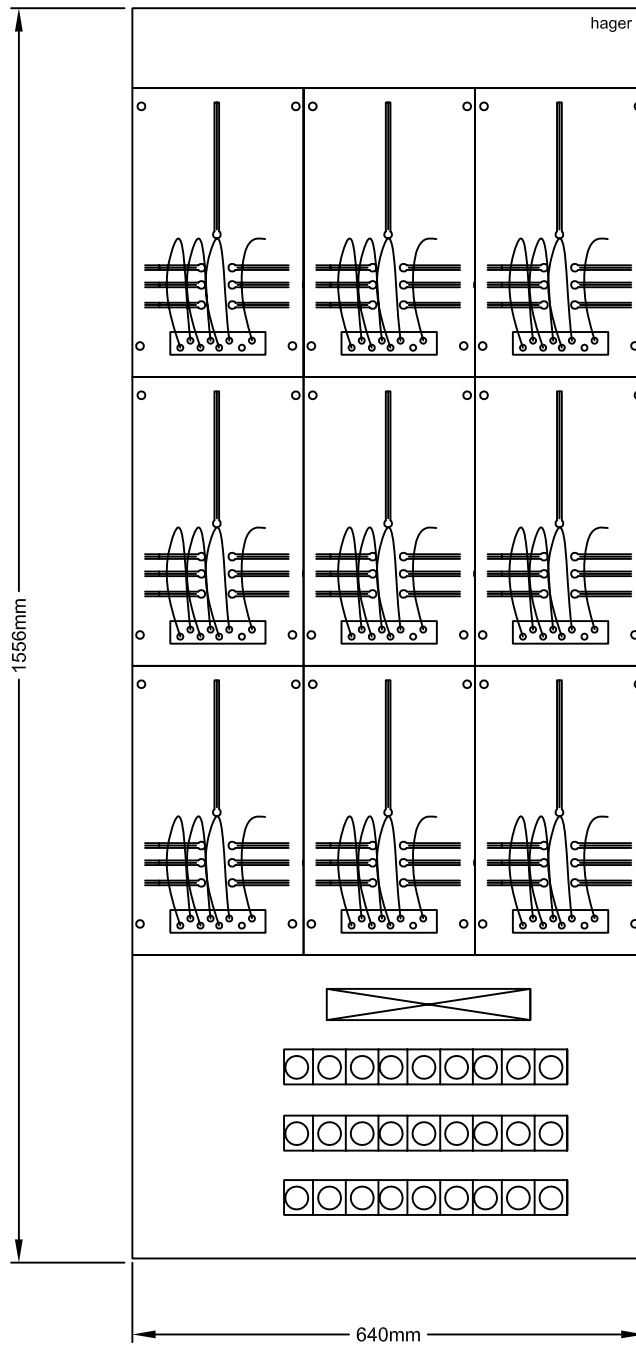

Måttbild på mätarblock och tavlor QM och QT.

QT25

QT63

| Mätarblock | Antal mätarplatser | Yttermått (mm) | | |
|------------|--------------------|----------------|------|----|
| | | B | H | D |
| QM22 | 4 | 430 | 1206 | 62 |
| QM23 | 6 | 430 | 1556 | 62 |
| QM32 | 6 | 640 | 1206 | 62 |
| QM33 | 9 | 640 | 1556 | 62 |