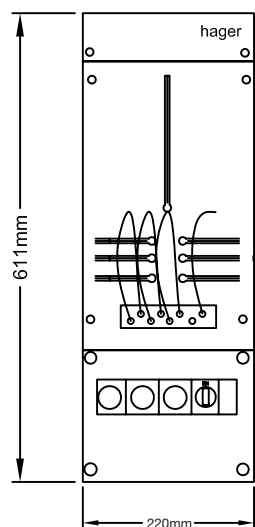

Måttbild på mätarblock och tavlor QM och QT.

QT25

QT63

| Mätarblock | Antal mätarplatser | Yttermått (mm) | | |
|------------|--------------------|----------------|------|----|
| | | B | H | D |
| QM22 | 4 | 430 | 1206 | 62 |
| QM23 | 6 | 430 | 1556 | 62 |
| QM32 | 6 | 640 | 1206 | 62 |
| QM33 | 9 | 640 | 1556 | 62 |