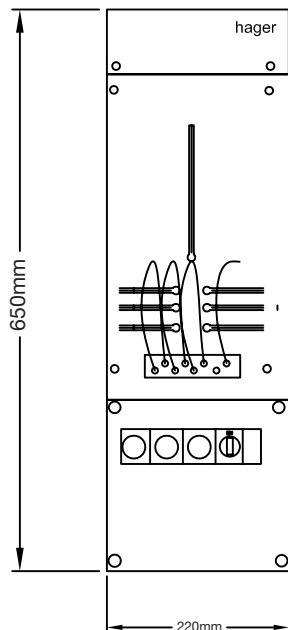

Måttbild på mätarblock och tavlor QM och QT.

QT25

QT63

| Mätarblock | Antal mätarplatser | Yttermått (mm) | | |
|------------|--------------------|----------------|------|----|
| | | B | H | D |
| QM22 | 4 | 430 | 1206 | 62 |
| QM23 | 6 | 430 | 1556 | 62 |
| QM32 | 6 | 640 | 1206 | 62 |
| QM33 | 9 | 640 | 1556 | 62 |