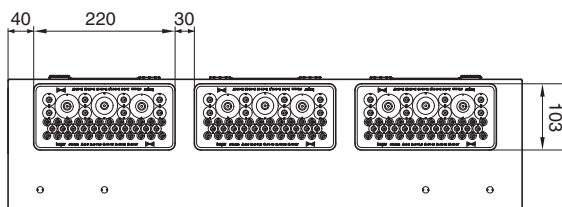

Består av:

- ① **Hus**
 - 1 mm stålplåt, pulverlackerad
 - flänsar upp och nertill ⑦
- ② **Dörr**
 - 1 mm stålplåt, pulverlackerad
 - går att vänster- eller höger-hängas
 - tas bort utan verktyg
 - inre justerbara gångjärn
 - dörrrens öppningsvinkel 110°
 - skåp från skåpsbredd 800 mm, två dörrar
- ③ **Dörrlås**
 - Trepunkts låsstag
 - plomberbar som standard (IP44)
 - Kan bytas ut mot andra slag av låsanordningar

**Kabelflänsar per fält:
Över.**

Kabelfläns, rygg

**Kabelflänsar per fält:
under.**

Kabelflänsar

④ Övre kabelgenomföring av plast med

46 genomföringsmöjligheter, kan demonteras och monteras utan verktyg.

Antal	Typ	Diameter
24	A	5 - 9 mm
11	B	9 - 11,5 mm
8	C	11 - 16 mm
2	D	16 - 32 mm
1	E	16 - 37 mm

Genomföringsfläns (upp och nertill) är roterbar och utbytbar.

Fästmått i mm Skåpshöjd H		Skåpsbredd B				
		300	550	800	1050	1300
500	X	348	348	348	348	348
	Y	140	390	640	890	1140
650	X	498	498	498	498	498
	Y	140	390	640	890	1140
800	X	648	648	648	648	648
	Y	140	390	640	890	1140
950	X	798	798	798	798	798
	Y	140	390	640	890	1140
1100	X	948	948	948	948	948
	Y	140	390	640	890	1140
1250	X	1098	1098	1098	1098	1098
	Y	140	390	640	890	1140
1400	X	1248	1248	1248	1248	1248
	Y	140	390	640	890	1140
1550	X	1398	1398	1398	1398	1398
	Y	140	390	640	890	1140
1700	X	1548	1548	1548	1548	1548
	Y	140	390	640	890	1140