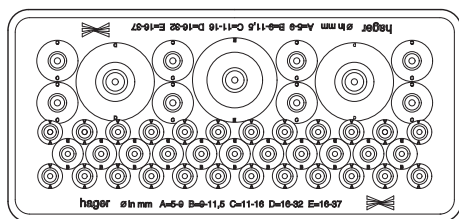

**Kabelflänsar per fält:
Över.**