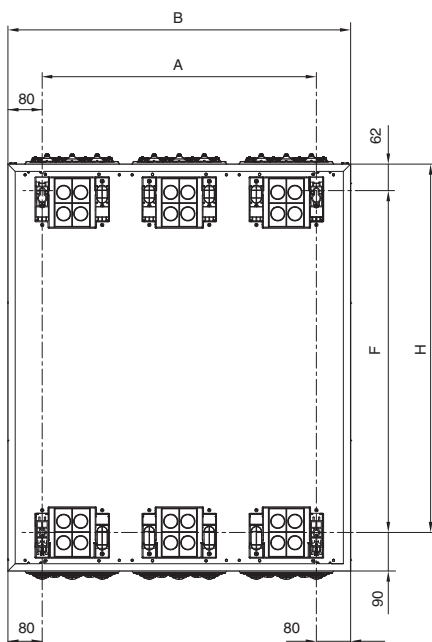

Består av:

- ① **Hus**
 - 1 mm stålplåt, pulverlackerad
 - flänsar upp och nertill ⑦
- ② **Dörr**
 - 1 mm stålplåt, pulverlackerad
 - går att vänster- eller höger-hängas
 - tas bort utan verktyg
 - inre justerbara gångjärn
 - dörrrens öppningsvinkel 110°
 - skåp från skåpsbredd 800 mm, två dörrar
- ③ **Dörrlås**
 - Trepunkts låsstag
 - plomberbar som standard (IP44)
 - Kan bytas ut mot andra slag av låsanordningar

**Kabelflänsar per fält:
Över.**

Kabelfläns, rygg

**Kabelflänsar per fält:
under.**

Kabelflänsar

④ Övre kabelgenomföring av plast med

46 genomföringsmöjligheter, kan demonteras och monteras utan verktyg.

Antal	Typ	Diameter
24	A	5 - 9 mm
11	B	9 - 11,5 mm
8	C	11 - 16 mm
2	D	16 - 32 mm
1	E	16 - 37 mm

⑤ Kabelfläns rygg (tillbehör)

20 x 5 - 9 mm diameter

⑥ Nedre kabelgenomföring av plast med

23 genomföringsmöjligheter, kan demonteras och monteras utan verktyg.

Antal	Alternativ	Typ	Diameter
4	+2	Å	8,5 - 12 mm
	+2	B	11 - 14 mm
2	+2	C	13- 16 mm
	+1	D	14 - 18 mm
2		E	19 - 22 mm
2		F	23 - 26 mm
	+2	G	27 - 30,5 mm
	+1	H	32 - 34,5 mm
2		I	38 - 40,5 mm
1		K	43 - 47 mm

Genomföringsfläns (upp och nertill) är roterbar och utbytbar.

Fästmått i mm Skåpshöjd H		Skåpsbredd B				
		300	550	800	1050	1300
500	X	348	348	348	348	348
	Y	140	390	640	890	1140
650	X	498	498	498	498	498
	Y	140	390	640	890	1140
800	X	648	648	648	648	648
	Y	140	390	640	890	1140
950	X	798	798	798	798	798
	Y	140	390	640	890	1140
1100	X	948	948	948	948	948
	Y	140	390	640	890	1140
1250	X	1098	1098	1098	1098	1098
	Y	140	390	640	890	1140
1400	X	1248	1248	1248	1248	1248
	Y	140	390	640	890	1140
1550	X	1398	1398	1398	1398	1398
	Y	140	390	640	890	1140
1700	X	1548	1548	1548	1548	1548
	Y	140	390	640	890	1140