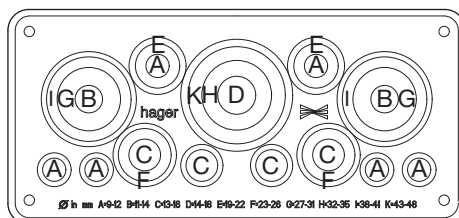

Består av:

- ① **Hus**
 - 1 mm stålplåt, pulverlackerad
 - flänsar upp och nertill ⑦
- ② **Dörr**
 - 1 mm stålplåt, pulverlackerad
 - går att vänster- eller höger-hängas
 - tas bort utan verktyg
 - inre justerbara gångjärn
 - dörrrens öppningsvinkel 110°
 - skåp från skåpsbredd 800 mm, två dörrar
- ③ **Dörrlås**
 - Trepunkts låsstag
 - plomberbar som standard (IP44)
 - Kan bytas ut mot andra slag av låsanordningar

**Kabelflänsar per fält:
Över.**

Kabelfläns, rygg

**Kabelflänsar per fält:
under.**

Kabelflänsar

④ Övre kabelgenomföring av plast med

46 genomföringsmöjligheter, kan demonteras och monteras utan verktyg.

Antal	Typ	Diameter
24	A	5 - 9 mm
11	B	9 - 11,5 mm
8	C	11 - 16 mm
2	D	16 - 32 mm
1	E	16 - 37 mm