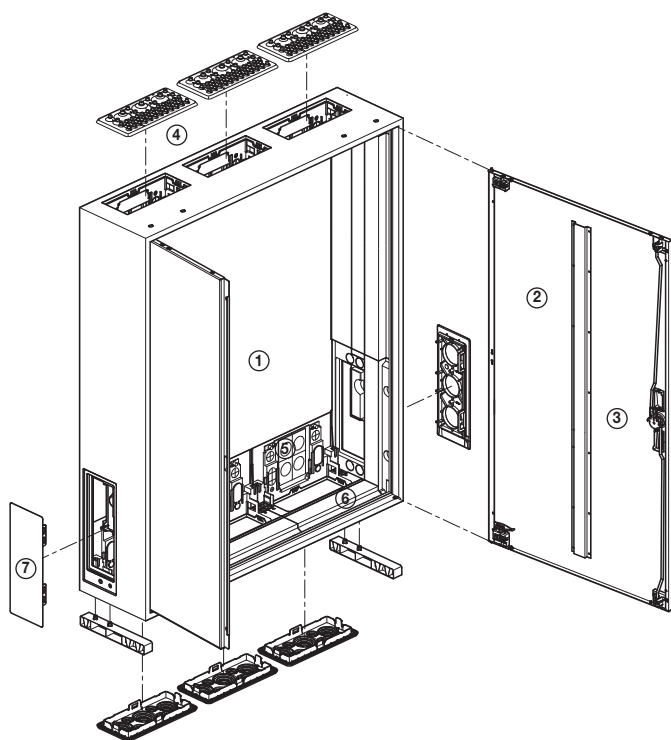

Kapslingsklass IP44

Väggskåp:

- Skyddsklass I och II, IP 44
- Utanpåliggande och infällt montage
- Höjd från 500 mm till 1700 mm i 150 mm intervaller
- Bredd 1 - 5 fält
- Djup 205 mm
- Färg RAL 9010 (fjällvit)
- Bärskenefäste inställbart
- För inbyggnadssystem univers N

Består av:

- ① **Hus**
 - 1 mm stålplåt, pulverlackerad
 - flänsar upp och nertill ⑦
- ② **Dörr**
 - 1 mm stålplåt, pulverlackerad
 - går att vänster- eller höger-hängas
 - tas bort utan verktyg
 - inre justerbara gångjärn
 - dörrrens öppningsvinkel 110°
 - skåp från skåpsbredd 800 mm, två dörrar
- ③ **Dörrlås**
 - Trepunkts låsstag
 - plomberbar som standard (IP44)
 - Kan bytas ut mot andra slag av låsanordningar