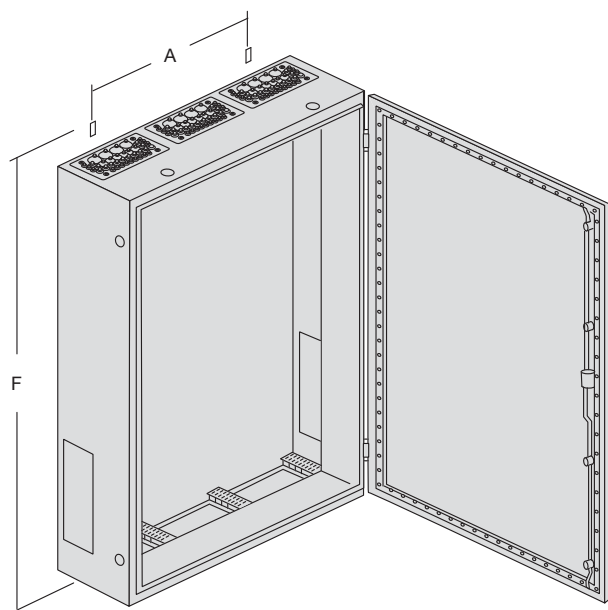

Fästmått väggskåp IP 54, djup 275 mm

Fästmått väggskåp IP 54, djup 275 mm

H	B					
		300	550	800	1050	1300
500	F	574	574	574	574	574
	A	155	405	655	905	1155
650	F	726	726	726	726	726
	A	155	405	655	905	1155
800	F	874	874	874	874	874
	A	155	405	655	905	1155
950	F	1024	1024	1024	1024	1024
	A	155	405	655	905	1155
1100	F	1174	1174	1174	1174	1174
	A	155	405	655	905	1155
1250	F	1324	1324	1324	1324	1324
	A	155	405	655	905	1155
1400	F	1474	1474	1474	1474	1474
	A	155	405	655	905	1155

Väggskåp, djup 275 mm och 350 mm:

- Skyddsklass I, IP 54
- Höjd från 500 mm till 1400 mm i 150 mm intervaller
- Bredd 1 - 4 fält
- Djup 275 mm
- 36 till 432 modulplatser
- Färg RAL 7035 (ljusgrå)
- Inställbart bärskenefäste

Inbyggnadssystem för nätspänning:

- 3 AC 50 Hz 230/400 V
 - 3 AC 50 Hz 400/690 V
- Max märkström 630 A

Materialbeskrivning:

Skåpsmantel:

- 1,5 mm stålplåt, elektrolytförzinkad, pulverlackerad. Inuti skåpet är sidor och ryggplåt täckta med plastskivor
- Skåpsidoväggar med hålanvisningar i nederkant för samlings-skenor
- Sammanbyggbara ovanpå eller invid varandra

Dörr:

- 1,5 mm stålplåt, elektrolytförzinkad, pulverlackerad
- Frontmonterad med dolda justerbara gångjärn, dörren kan höger eller vänsterhängas
- Tätande gummilist är olje och temperaturbeständig
- Öppningsvinkel 162°
- Från och med bredd 1050 mm dubbeldörr