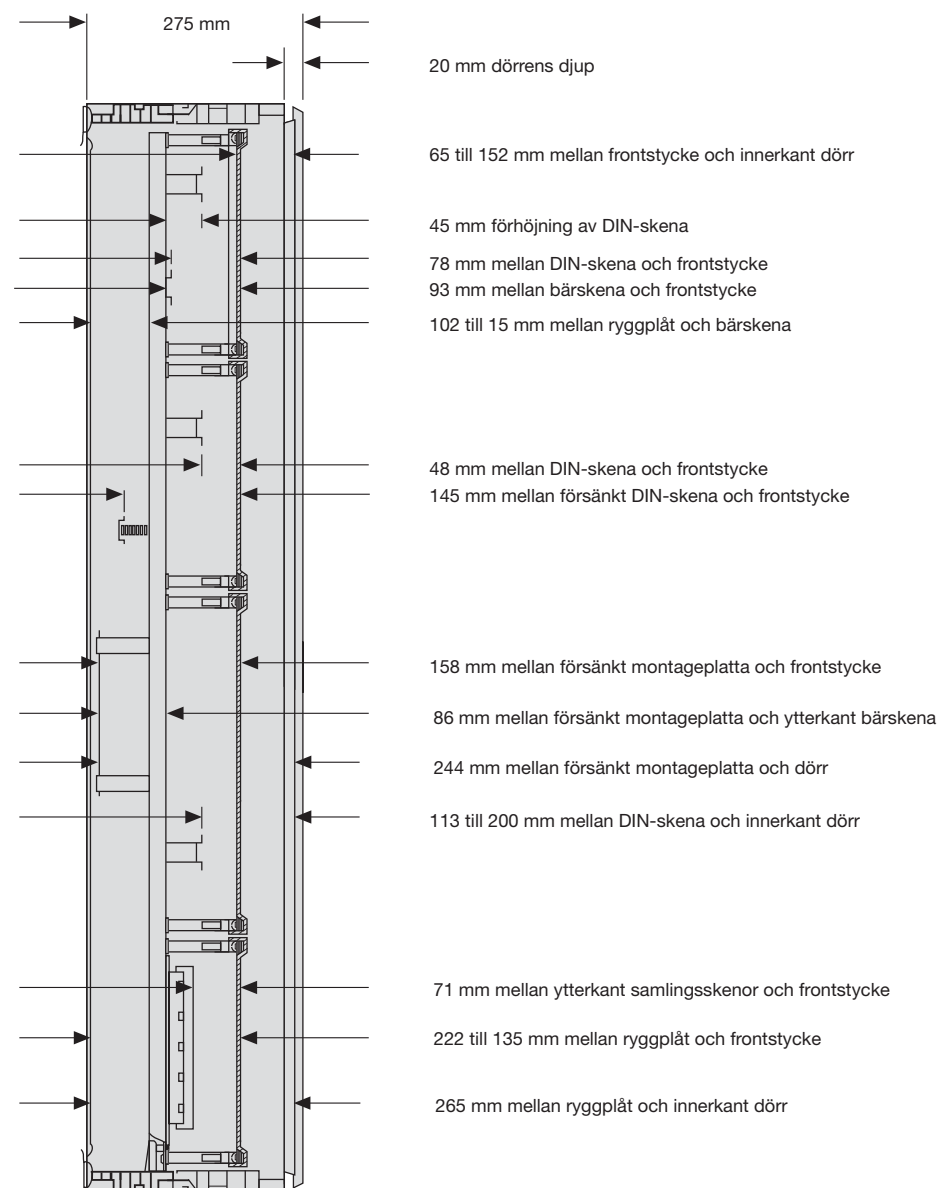

Fästmått väggskåp IP 54, djup 275 mm

Fästmått väggskåp IP 54, djup 275 mm

H	B					
		300	550	800	1050	1300
500	F	574	574	574	574	574
	A	155	405	655	905	1155
650	F	726	726	726	726	726
	A	155	405	655	905	1155
800	F	874	874	874	874	874
	A	155	405	655	905	1155
950	F	1024	1024	1024	1024	1024
	A	155	405	655	905	1155
1100	F	1174	1174	1174	1174	1174
	A	155	405	655	905	1155
1250	F	1324	1324	1324	1324	1324
	A	155	405	655	905	1155
1400	F	1474	1474	1474	1474	1474
	A	155	405	655	905	1155

Dörr:

- 1,5 mm stålplåt, elektrolytförzinkad, pulverlackerad
- Frontmonterad med dolda justerbara gångjärn, dörren kan höger eller vänsterhängas
- Tätande gummilist är olje och temperaturbeständig
- Öppningsvinkel 162°
- Från och med bredd 1050 mm dubbeldörr

Väggskåp IP 54, djup 275 mm - med inbyggnadssystem univers

- Mått till bärskenor är angivna i främre och bakre position

Bärskenorna kan placeras i 7 olika positioner med 12,5 mm mellan.

Kabelgenomföringar