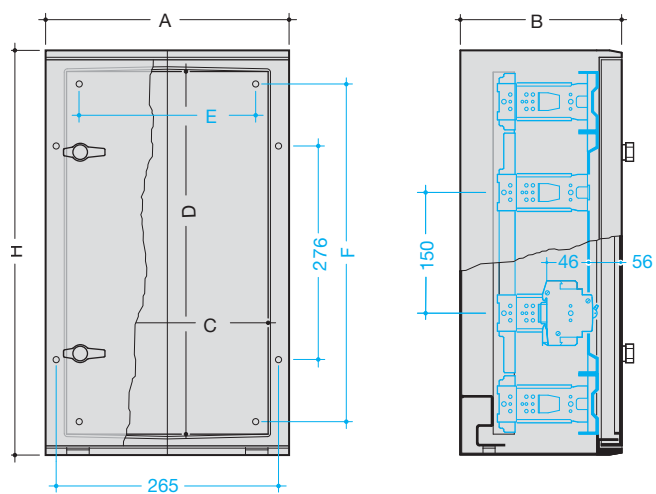

**Skåp IP 65**  
2 - fälts modeller

**Väggfästen**

- Skåpen FL32SP til FL73SP är provade enligt DIN/EN/ISO 2409. Dessa kapslingar är UV-beständiga.

3 - fälts modeller

**Bärskenefästen**

IP	Ref.nr	Skåpsmått					Fäst mått		Antal fält	Antal rader	Antal dörrar	Antal lås
		A	H	B	C	D	E	F				
IP 65	FL32S(P)	600	550	300	500	450	520	470	2	3	1	1+
	FL52S(P)	600	850	300	500	750	520	770	2	5	1	Låsstag
	FL53S(P)	850	850	300	750	750	770	770	3	5	1	
	FL72S(P)	600	1150	300	500	1050	520	1070	2	7	1	
	FL73S(P)	850	1150	300	750	1050	770	1070	3	7	1	