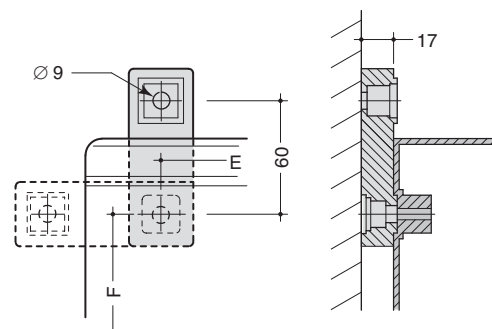

**Skåp IP 65**  
2 - fälts modeller

**Väggfästen**

- Skåpen FL32SP til FL73SP är provade enligt DIN/EN/ISO 2409. Dessa kapslingar är UV-beständiga.

3 - fälts modeller

**Bärskenefästen**

IP	Ref.nr	Skåpsmått					Fäst mått		Antal fält	Antal rader	Antal dörrar	Antal lås
		A	H	B	C	D	E	F				
IP 65	FL32S(P)	600	550	300	500	450	520	470	2	3	1	1+
	FL52S(P)	600	850	300	500	750	520	770	2	5	1	Låsstag
	FL53S(P)	850	850	300	750	750	770	770	3	5	1	
	FL72S(P)	600	1150	300	500	1050	520	1070	2	7	1	
	FL73S(P)	850	1150	300	750	1050	770	1070	3	7	1	