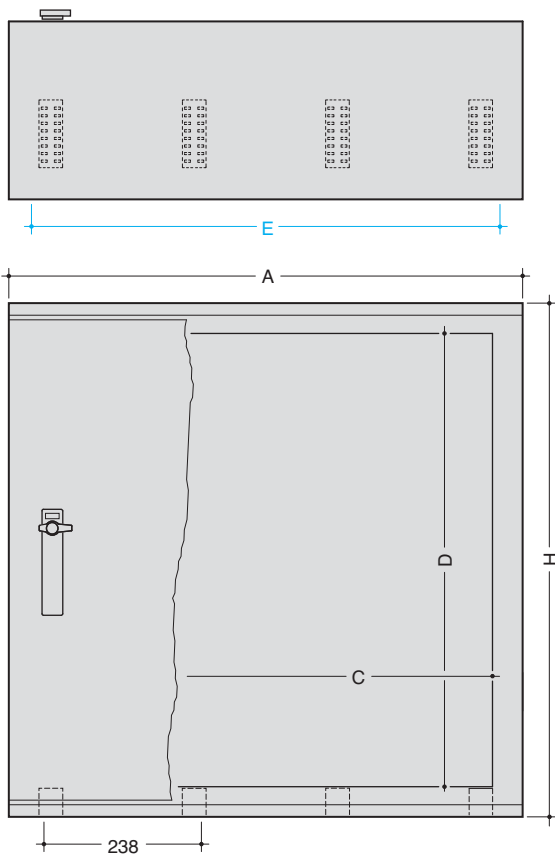

**Skåp IP 65**  
2 - fälts modeller

**Väggfästen**

- Skåpen FL32SP til FL73SP är provade enligt DIN/EN/ISO 2409. Dessa kapslingar är UV-beständiga.

3 - fälts modeller

**Bärskenefästen**

IP	Ref.nr	Skåpsmått					Fäst mått		Antal fält	Antal rader	Antal dörrar	Antal lås
		A	H	B	C	D	E	F				
IP 65	FL32S(P)	600	550	300	500	450	520	470	2	3	1	1+
	FL52S(P)	600	850	300	500	750	520	770	2	5	1	Låsstag
	FL53S(P)	850	850	300	750	750	770	770	3	5	1	
	FL72S(P)	600	1150	300	500	1050	520	1070	2	7	1	
	FL73S(P)	850	1150	300	750	1050	770	1070	3	7	1	