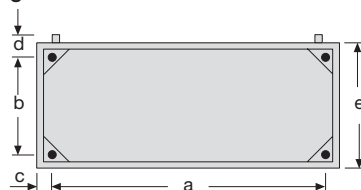

Allmän beskrivning

- 100 mm eller 200 mm hög
- Monteras under vägg och golvskåp
- Sockellist 200 mm med kabelfästskena, ej med i kombigolvskåp
- Öppen över och under
- 1,5 mm stålplåt, elektrolytförzinkad, pulverlackerad
- Minskat mått på skåpsöppning vid:
100 mm golvsockel för skåp till 218 mm djup, 200 mm golvsockel passar till alla skåp, också kombigolvskåp

Socket för skåp IP 44 och IP 54, vertikalförbindning IP 44 och IP 54 skåp

Socket levereras med 1 st förbindningssats

Socket levereras med 1 st förbindningssats

Mått på golvsockel för IP 44 skåp

golvsockel

a	b	c	d	e	Fält				Höjd
					2	3	4	5	
446	94	52	62	205	x				100
446	94	52	62	205	x				200
696	94	52	62	205		x			100
696	94	52	62	205		x			200
946	94	52	62	205			x		100
946	94	52	62	205			x		200
1196	94	52	62	205				x	100
1196	94	52	62	205				x	200

Mått på golvsockel för väggskåp IP 54 och golvskåp med djup 275 mm och 350 mm

golvsockel

a	b		c	d	e		Fält				Höjd	
	275	350			275	350						
196	150	225	52	62	255	330	x				100	
196	150	225	52	62	255	330	x				200	
446	150	225	52	62	255	330		x			100	
446	150	225	52	62	255	330		x			200	
696	150	225	52	62	255	330			x		100	
696	150	225	52	62	255	330			x		200	
946	150	225	52	62	255	330				x	100	
946	150	225	52	62	255	330				x	200	
1196	150	225	52	62	255	330					x	100
1196	150	225	52	62	255	330					x	200