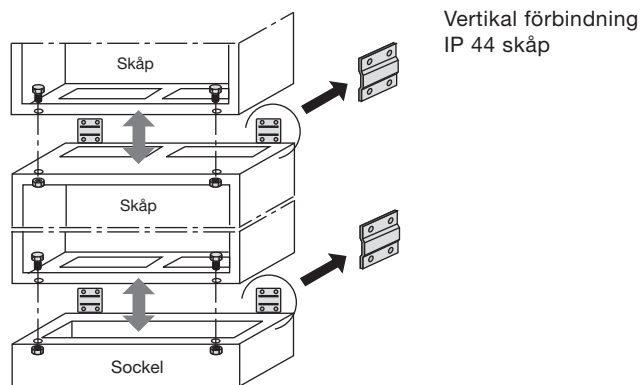

Allmän beskrivning

- 100 mm eller 200 mm hög
- Monteras under vägg och golvskåp
- Sockellist 200 mm med kabelfästskena, ej med i kombigolvskåp
- Öppen över och under
- 1,5 mm stålplåt, elektrolytförzinkad, pulverlackerad
- Minskat mått på skåpsöppning vid:
100 mm golvsockel för skåp till 218 mm djup, 200 mm golvsockel passar till alla skåp, också kombigolvskåp

Socket för skåp IP 44 och IP 54, vertikalförbindning IP 44 och IP 54 skåp

Socket levereras med 1 st förbindningssats

Socket levereras med 1 st förbindningssats

Mått på golvsockel för IP 44 skåp

golvsockel