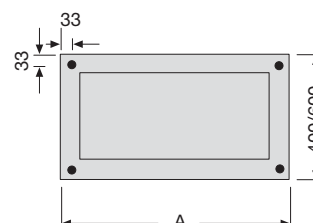

Mått på golvsockel för kombigolvskåp med 400/600 mm djup

mått på fästning av sockel (höjd 100 m, 200 mm för kombigolvskåp)

Fält	A i mm
1	400
2	600
3	1000
4	1200
6	1600