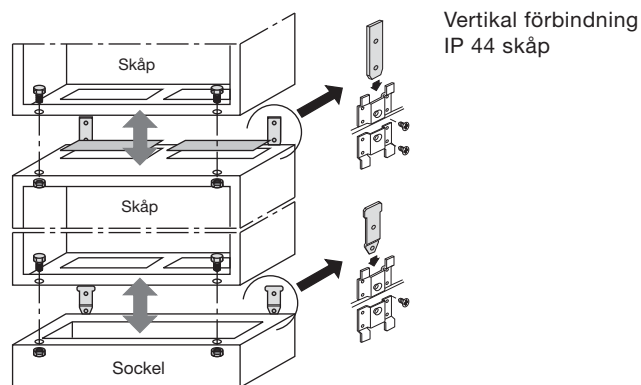

Allmän beskrivning

- 100 mm eller 200 mm hög
- Monteras under vägg och golvskåp
- Sockellist 200 mm med kabelfästskena, ej med i kombigolvskåp
- Öppen över och under
- 1,5 mm stålplåt, elektrolytförzinkad, pulverlackerad
- Minskat mått på skåpsöppning vid:
100 mm golvsockel för skåp till 218 mm djup, 200 mm golvsockel passar till alla skåp, också kombigolvskåp

Socket för skåp IP 44 och IP 54, vertikalförbindning IP 44 och IP 54 skåp

Socket levereras med 1 st förbindningssats

Socket levereras med 1 st förbindningssats

Mått på golvsockel för IP 44 skåp

golvsockel