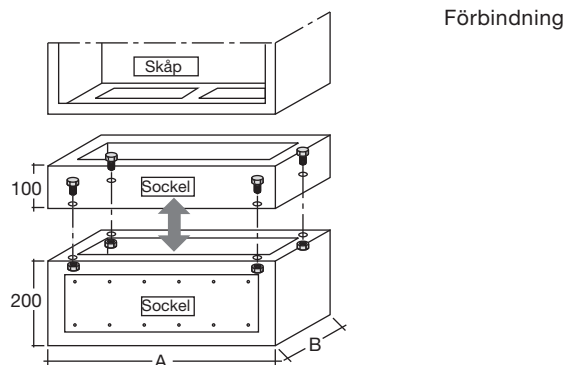

Allmän beskrivning

- 100 mm eller 200 mm hög
- Monteras under vägg och golvskåp
- Sockellist 200 mm med kabelfästskena, ej med i kombigolvskåp
- Öppen över och under
- 1,5 mm stålplåt, elektrolytförzinkad, pulverlackerad
- Minskat mått på skåpsöppning vid:
100 mm golvsockel för skåp till 218 mm djup, 200 mm golvsockel passar till alla skåp, också kombigolvskåp

Socket för skåp IP 44 och IP 54, vertikalförbindning IP 44 och IP 54 skåp

Socket levereras med 1 st förbindningssats

Socket levereras med 1 st förbindningssats

Mått på golvsockel för IP 44 skåp

golvsockel