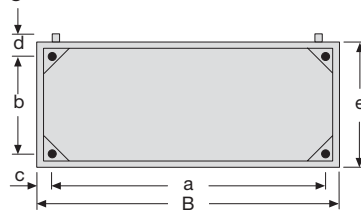

Mått på golvsockel för väggskåp IP 54 och golvskåp med djup 275 mm och 350 mm

golvsockel

a	b		c	d	e		Fält				Höjd	
	275	350			275	350						
196	150	225	52	62	255	330	x				100	
196	150	225	52	62	255	330	x				200	
446	150	225	52	62	255	330		x			100	
446	150	225	52	62	255	330		x			200	
696	150	225	52	62	255	330			x		100	
696	150	225	52	62	255	330			x		200	
946	150	225	52	62	255	330				x	100	
946	150	225	52	62	255	330				x	200	
1196	150	225	52	62	255	330					x	100
1196	150	225	52	62	255	330					x	200