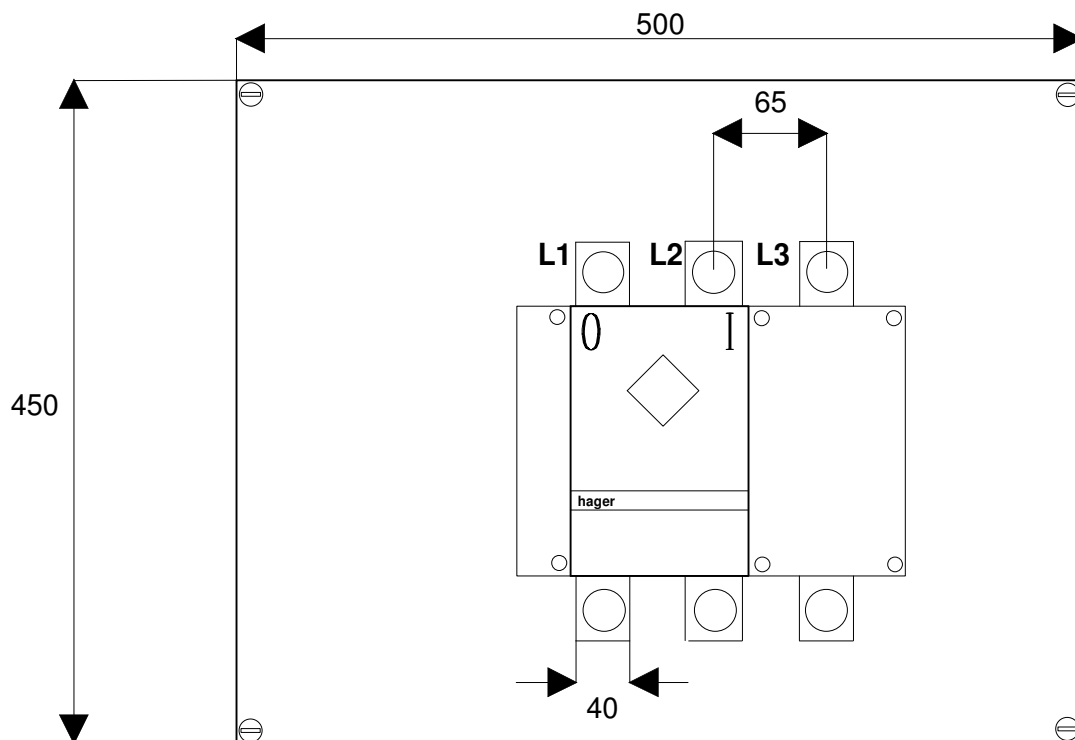

Best.nr.

UY32A4N

Omschrijving

**Bouwunit : Schakelaar
3p - 630 A**

Let op bij toepassing van:

verdeler
 montageframe **niet** aarden

verdeler
 montageframe aarden

- * kabelaansluiting voedend, afgaand : M12, aandraaimoment 40 Nm
bekabeling afgaand : min. 2 x 95 mm² - VD / VDS 90°C
- * 3 fase direct aansluiten op hoofdschakelaar

datum	01 - 02 - 2005	tekeningnummer	UY 32 A4N - 01	<input checked="" type="checkbox"/> nieuw
vervaardigd	Ronnie Rooijendijk	productgroep	V10	<input type="checkbox"/> gewijzigd
gecontroleerd	Arie Crielaard	stuklijstnummer	UY 32 A4N	