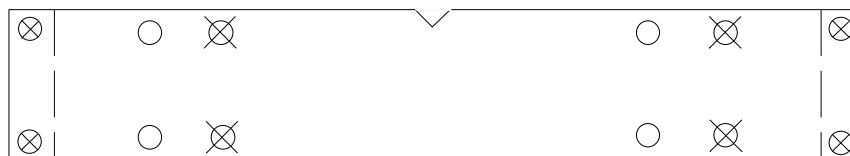

Best.nr.

UY32A4N

Omschrijving

**Bouwunit : Schakelaar
3p - 630 A**

Let op bij toepassing van:

verdeler
 montageframe **niet** aarden

verdeler
 montageframe aarden

- * kabelaansluiting voedend, afgaand : M12, aandraaimoment 40 Nm
bekabeling afgaand : min. 2 x 95 mm² - VD / VDS 90°C
- * 3 fase direct aansluiten op hoofdschakelaar

datum	01 - 02 - 2005	tekeningnummer	UY 32 A4N - 01	<input checked="" type="checkbox"/> nieuw
vervaardigd	Ronnie Rooijendijk	productgroep	V10	<input type="checkbox"/> gewijzigd
gecontroleerd	Arie Crielaard	stuklijstnummer	UY 32 A4N	