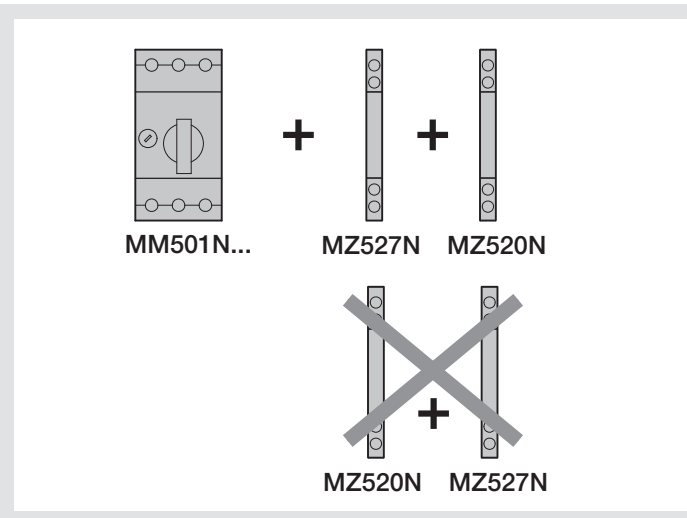

6M 5017.c

MZ527N

- (FR) Signal défaut
- (GB) Signal contact
- (DE) Signalkontakt
- (IT) Segnalazione guasto
- (ES) Señal de defecto
- (NL) Foutmeldingscontact

- Notice d'instructions
- User instructions
- Bedienungsanleitung
- Istruzioni d'impiego
- Instrucciones de uso
- Gebruiksaanwijzing

Test **A**

Test **B**

Reset

Reset