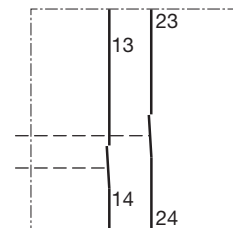

6M 5017.c

MZ527N

- (FR) Signal défaut
- (GB) Signal contact
- (DE) Signalkontakt
- (IT) Segnalazione guasto
- (ES) Señal de defecto
- (NL) Foutmeldingscontact

- Notice d'instructions
- User instructions
- Bedienungsanleitung
- Istruzioni d'impiego
- Instrucciones de uso
- Gebruiksaanwijzing

Test **A**

Test **B**

Reset

Reset