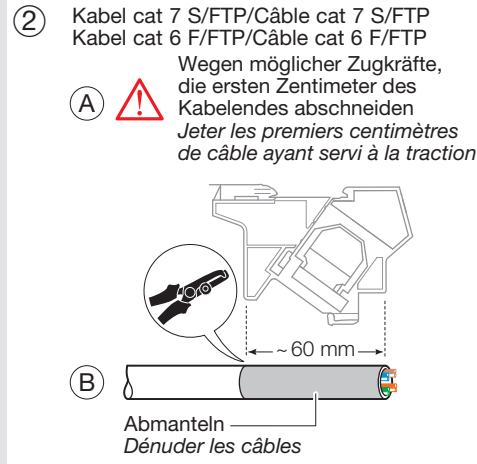

TN002S

Montage

DE Patchmodul RJ45 CAT 6 STP + Hutschienenträger Bedienungsanleitung

Produktbeschreibung

Das Patchmodul TN002S besteht aus einem geschirmten RJ 45- Modul und einem Hutschienenträger, der mittels eines Clips im Multimediaverteiler montiert wird.

Technische Spezifikationen

- Entspricht der Norm: EN 60603-7-3.
- **CE** Konformität.
- Selbstschneidende Kontakte (kein Werkzeug erforderlich).
- Norm-Farbencode: EIA/TIA 568 A & B.
- Steckverbindung RJ45, Kategorie 6 STP.
- Drahtstärke : AWG 26 bis 22

FR Connecteur RJ45 CAT 6 STP + support modulaire Notice d'instructions

Présentation du produit

Le TN002S est composé d'un connecteur RJ45 blindé et d'un support modulaire clip-sable dans un coffret de communication.

Spécifications techniques

- Conforme à la norme : EN 60603-7-3.
- Conformité **CE**.
- Contacts auto-dénudants sans outil.
- Code de couleur normalisé : EIA/TIA 568 A & B.
- Connecteur RJ45, catégorie 6 STP.
- Section des conducteurs : AWG 26 à 22