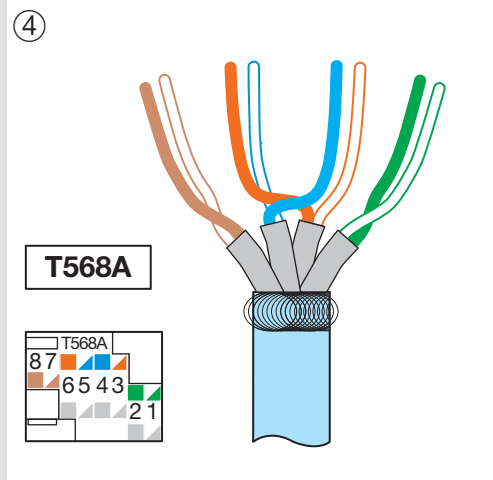

TN002S

Montage

DE Patchmodul RJ45 CAT 6 STP + Hutschienenträger Bedienungsanleitung

Produktbeschreibung

Das Patchmodul TN002S besteht aus einem geschirmten RJ 45- Modul und einem Hutschienenträger, der mittels eines Clips im Multimediaverteiler montiert wird.

Technische Spezifikationen

- Entspricht der Norm: EN 60603-7-3.
- **CE** Konformität.
- Selbstschneidende Kontakte (kein Werkzeug erforderlich).
- Norm-Farbencode: EIA/TIA 568 A & B.
- Steckverbindung RJ45, Kategorie 6 STP.
- Drahtstärke : AWG 26 bis 22

FR Connecteur RJ45 CAT 6 STP + support modulaire Notice d'instructions

Présentation du produit

Le TN002S est composé d'un connecteur RJ45 blindé et d'un support modulaire clip-sable dans un coffret de communication.

Spécifications techniques

- Conforme à la norme : EN 60603-7-3.
- Conformité **CE**.
- Contacts auto-dénudants sans outil.
- Code de couleur normalisé : EIA/TIA 568 A & B.
- Connecteur RJ45, catégorie 6 STP.
- Section des conducteurs : AWG 26 à 22