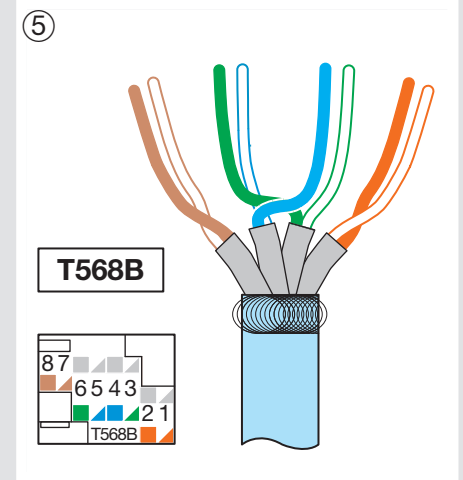

TN002S

Montage

DE Patchmodul RJ45 CAT 6 STP + Hutschienenträger Bedienungsanleitung

Produktbeschreibung

Das Patchmodul TN002S besteht aus einem geschirmten RJ 45- Modul und einem Hutschienenträger, der mittels eines Clips im Multimediaverteiler montiert wird.

Technische Spezifikationen

- Entspricht der Norm: EN 60603-7-3.
- **CE** Konformität.
- Selbstschneidende Kontakte (kein Werkzeug erforderlich).
- Norm-Farbencode: EIA/TIA 568 A & B.
- Steckverbindung RJ45, Kategorie 6 STP.
- Drahtstärke : AWG 26 bis 22

FR Connecteur RJ45 CAT 6 STP + support modulaire Notice d'instructions

Présentation du produit

Le TN002S est composé d'un connecteur RJ45 blindé et d'un support modulaire clip-sable dans un coffret de communication.

Spécifications techniques

- Conforme à la norme : EN 60603-7-3.
- Conformité **CE**.
- Contacts auto-dénudants sans outil.
- Code de couleur normalisé : EIA/TIA 568 A & B.
- Connecteur RJ45, catégorie 6 STP.
- Section des conducteurs : AWG 26 à 22