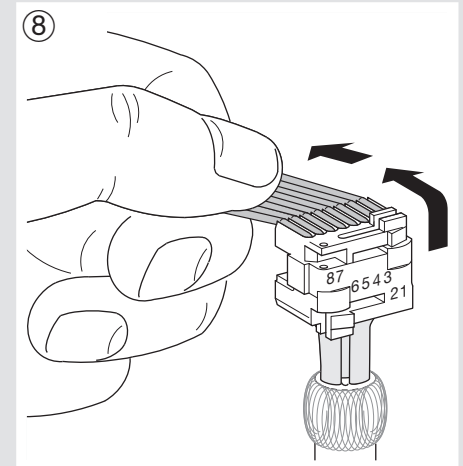

TN002S

Montage

DE Patchmodul RJ45 CAT 6 STP + Hutschienenträger Bedienungsanleitung

Produktbeschreibung

Das Patchmodul TN002S besteht aus einem geschirmten RJ 45- Modul und einem Hutschienenträger, der mittels eines Clips im Multimediaverteiler montiert wird.

Technische Spezifikationen

- Entspricht der Norm: EN 60603-7-3.
- **CE** Konformität.
- Selbstschneidende Kontakte (kein Werkzeug erforderlich).
- Norm-Farbencode: EIA/TIA 568 A & B.
- Steckverbindung RJ45, Kategorie 6 STP.
- Drahtstärke : AWG 26 bis 22

FR Connecteur RJ45 CAT 6 STP + support modulaire Notice d'instructions

Présentation du produit

Le TN002S est composé d'un connecteur RJ45 blindé et d'un support modulaire clip-sable dans un coffret de communication.

Spécifications techniques

- Conforme à la norme : EN 60603-7-3.
- Conformité **CE**.
- Contacts auto-dénudants sans outil.
- Code de couleur normalisé : EIA/TIA 568 A & B.
- Connecteur RJ45, catégorie 6 STP.
- Section des conducteurs : AWG 26 à 22