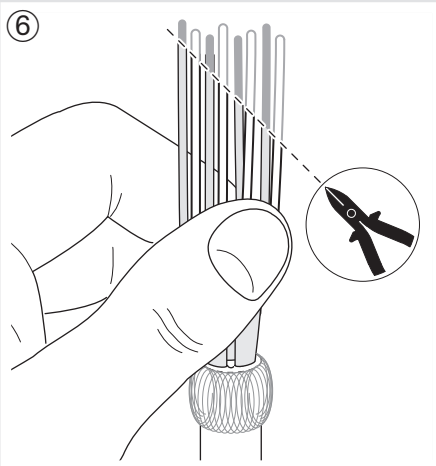

TN002S

Montage

DE Patchmodul RJ45 CAT 6 STP + Hutschienenträger Bedienungsanleitung

Produktbeschreibung

Das Patchmodul TN002S besteht aus einem geschirmten RJ 45- Modul und einem Hutschienenträger, der mittels eines Clips im Multimediaverteiler montiert wird.

Technische Spezifikationen

- Entspricht der Norm: EN 60603-7-3.
- **CE** Konformität.
- Selbstschneidende Kontakte (kein Werkzeug erforderlich).
- Norm-Farbencode: EIA/TIA 568 A & B.
- Steckverbindung RJ45, Kategorie 6 STP.
- Drahtstärke : AWG 26 bis 22

FR Connecteur RJ45 CAT 6 STP + support modulaire Notice d'instructions

Présentation du produit

Le TN002S est composé d'un connecteur RJ45 blindé et d'un support modulaire clip-sable dans un coffret de communication.

Spécifications techniques

- Conforme à la norme : EN 60603-7-3.
- Conformité **CE**.
- Contacts auto-dénudants sans outil.
- Code de couleur normalisé : EIA/TIA 568 A & B.
- Connecteur RJ45, catégorie 6 STP.
- Section des conducteurs : AWG 26 à 22