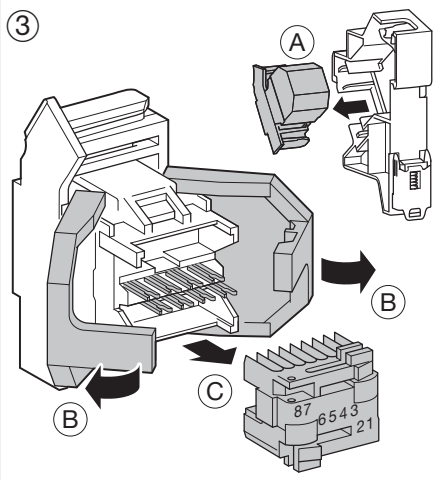

TN002S

Montage

DE Patchmodul RJ45 CAT 6 STP + Hutschienenträger Bedienungsanleitung

Produktbeschreibung

Das Patchmodul TN002S besteht aus einem geschirmten RJ 45- Modul und einem Hutschienenträger, der mittels eines Clips im Multimediaverteiler montiert wird.

Technische Spezifikationen

- Entspricht der Norm: EN 60603-7-3.
- **CE** Konformität.
- Selbstschneidende Kontakte (kein Werkzeug erforderlich).
- Norm-Farbencode: EIA/TIA 568 A & B.
- Steckverbindung RJ45, Kategorie 6 STP.
- Drahtstärke : AWG 26 bis 22

FR Connecteur RJ45 CAT 6 STP + support modulaire Notice d'instructions

Présentation du produit

Le TN002S est composé d'un connecteur RJ45 blindé et d'un support modulaire clip-sable dans un coffret de communication.

Spécifications techniques

- Conforme à la norme : EN 60603-7-3.
- Conformité **CE**.
- Contacts auto-dénudants sans outil.
- Code de couleur normalisé : EIA/TIA 568 A & B.
- Connecteur RJ45, catégorie 6 STP.
- Section des conducteurs : AWG 26 à 22