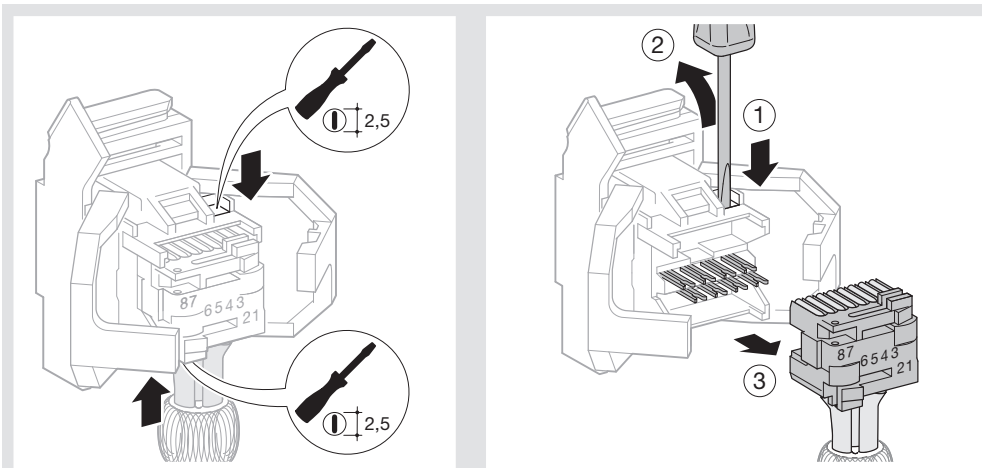

Demontage des Patchmodules / Démontage du connecteur

Garantie

(DE)

24 Monate gegen Material- und Fabrikationsfehler, ab Fertigungsdatum. Fehlerhafte Geräte sind dem üblichen Großhändler auszuhandigen. Die Garantie kommt nur zum Tragen, wenn das Rücksendeverfahren über Installateur und Großhändler gewahrt wurde, und wenn nach Begutachtung durch unsere Abteilung Qualitätsprüfung kein Fehler infolge unsachgemäßen Einbaus und/oder kunstregelwidriger Anwendung festgestellt wurde. Etwaige Anmerkungen zur Erläuterung des Fehlers sind dem Gerät beizufügen.

Garantie

(FR)

24 mois contre tous vices de matières ou de fabrication, à partir de leur date de production. En cas de défectuosité, le produit doit être remis au grossiste habituel. La garantie ne joue que si la procédure de retour via l'installateur et le grossiste est respectée et si après expertise notre service contrôle qualité ne détecte pas un défaut dû à une mise en œuvre et/ou une utilisation non conforme aux règles de l'art. Les remarques éventuelles expliquant la défectuosité devront accompagner le produit.