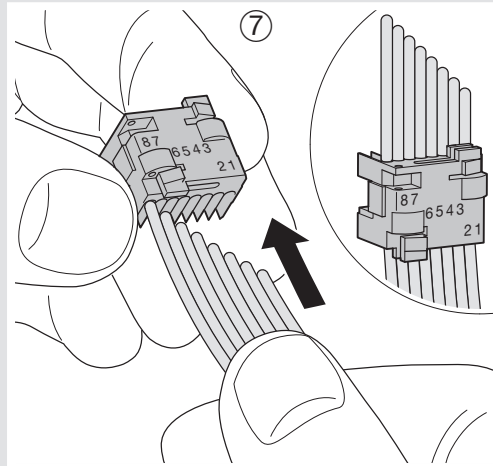

TN002S

Montage

DE Patchmodul RJ45 CAT 6 STP + Hutschienenträger Bedienungsanleitung

Produktbeschreibung

Das Patchmodul TN002S besteht aus einem geschirmten RJ 45- Modul und einem Hutschienenträger, der mittels eines Clips im Multimediaverteiler montiert wird.

Technische Spezifikationen

- Entspricht der Norm: EN 60603-7-3.
- **CE** Konformität.
- Selbstschneidende Kontakte (kein Werkzeug erforderlich).
- Norm-Farbencode: EIA/TIA 568 A & B.
- Steckverbindung RJ45, Kategorie 6 STP.
- Drahtstärke : AWG 26 bis 22

FR Connecteur RJ45 CAT 6 STP + support modulaire Notice d'instructions

Présentation du produit

Le TN002S est composé d'un connecteur RJ45 blindé et d'un support modulaire clip-sable dans un coffret de communication.

Spécifications techniques

- Conforme à la norme : EN 60603-7-3.
- Conformité **CE**.
- Contacts auto-dénudants sans outil.
- Code de couleur normalisé : EIA/TIA 568 A & B.
- Connecteur RJ45, catégorie 6 STP.
- Section des conducteurs : AWG 26 à 22