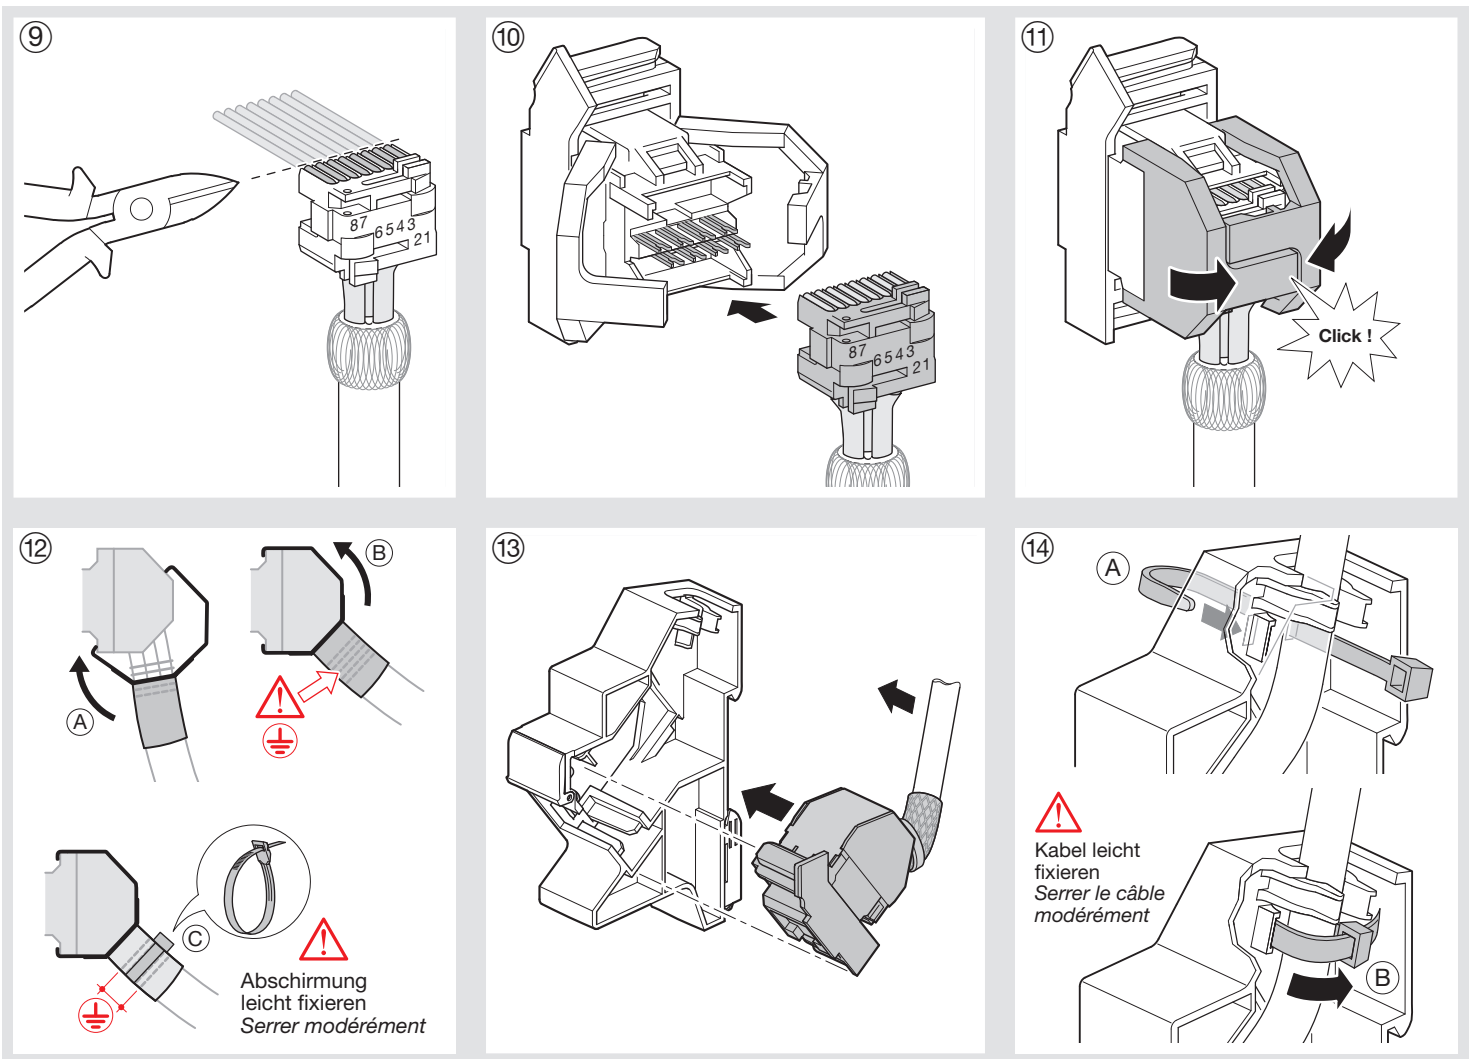

TN002S

Montage

DE Patchmodul RJ45 CAT 6 STP + Hutschienenträger Bedienungsanleitung

Produktbeschreibung

Das Patchmodul TN002S besteht aus einem geschirmten RJ 45- Modul und einem Hutschienenträger, der mittels eines Clips im Multimediaverteiler montiert wird.

Technische Spezifikationen

- Entspricht der Norm: EN 60603-7-3.
- **CE** Konformität.
- Selbstschneidende Kontakte (kein Werkzeug erforderlich).
- Norm-Farbencode: EIA/TIA 568 A & B.
- Steckverbindung RJ45, Kategorie 6 STP.
- Drahtstärke : AWG 26 bis 22

FR Connecteur RJ45 CAT 6 STP + support modulaire Notice d'instructions

Présentation du produit

Le TN002S est composé d'un connecteur RJ45 blindé et d'un support modulaire clip-sable dans un coffret de communication.

Spécifications techniques

- Conforme à la norme : EN 60603-7-3.
- Conformité **CE**.
- Contacts auto-dénudants sans outil.
- Code de couleur normalisé : EIA/TIA 568 A & B.
- Connecteur RJ45, catégorie 6 STP.
- Section des conducteurs : AWG 26 à 22