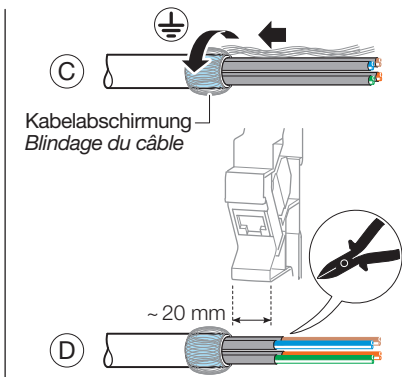

TN002S

Montage

DE Patchmodul RJ45 CAT 6 STP + Hutschienenträger Bedienungsanleitung

Produktbeschreibung

Das Patchmodul TN002S besteht aus einem geschirmten RJ 45- Modul und einem Hutschienenträger, der mittels eines Clips im Multimediaverteiler montiert wird.

Technische Spezifikationen

- Entspricht der Norm: EN 60603-7-3.
- **CE** Konformität.
- Selbstschneidende Kontakte (kein Werkzeug erforderlich).
- Norm-Farbencode: EIA/TIA 568 A & B.
- Steckverbindung RJ45, Kategorie 6 STP.
- Drahtstärke : AWG 26 bis 22

FR Connecteur RJ45 CAT 6 STP + support modulaire Notice d'instructions

Présentation du produit

Le TN002S est composé d'un connecteur RJ45 blindé et d'un support modulaire clip-sable dans un coffret de communication.

Spécifications techniques

- Conforme à la norme : EN 60603-7-3.
- Conformité **CE**.
- Contacts auto-dénudants sans outil.
- Code de couleur normalisé : EIA/TIA 568 A & B.
- Connecteur RJ45, catégorie 6 STP.
- Section des conducteurs : AWG 26 à 22