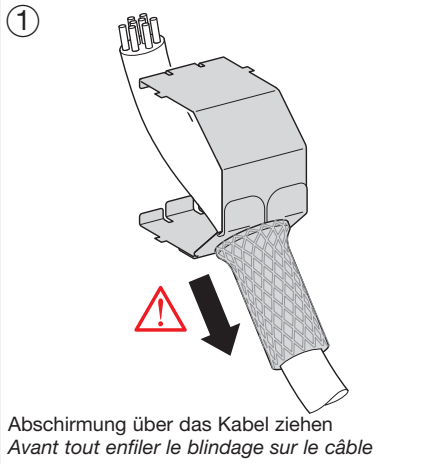

TN002S

Montage

DE Patchmodul RJ45 CAT 6 STP + Hutschienenträger Bedienungsanleitung

Produktbeschreibung

Das Patchmodul TN002S besteht aus einem geschirmten RJ 45- Modul und einem Hutschienenträger, der mittels eines Clips im Multimediaverteiler montiert wird.

Technische Spezifikationen

- Entspricht der Norm: EN 60603-7-3.
- **CE** Konformität.
- Selbstschneidende Kontakte (kein Werkzeug erforderlich).
- Norm-Farbencode: EIA/TIA 568 A & B.
- Steckverbindung RJ45, Kategorie 6 STP.
- Drahtstärke : AWG 26 bis 22

FR Connecteur RJ45 CAT 6 STP + support modulaire Notice d'instructions

Présentation du produit

Le TN002S est composé d'un connecteur RJ45 blindé et d'un support modulaire clip-sable dans un coffret de communication.

Spécifications techniques

- Conforme à la norme : EN 60603-7-3.
- Conformité **CE**.
- Contacts auto-dénudants sans outil.
- Code de couleur normalisé : EIA/TIA 568 A & B.
- Connecteur RJ45, catégorie 6 STP.
- Section des conducteurs : AWG 26 à 22