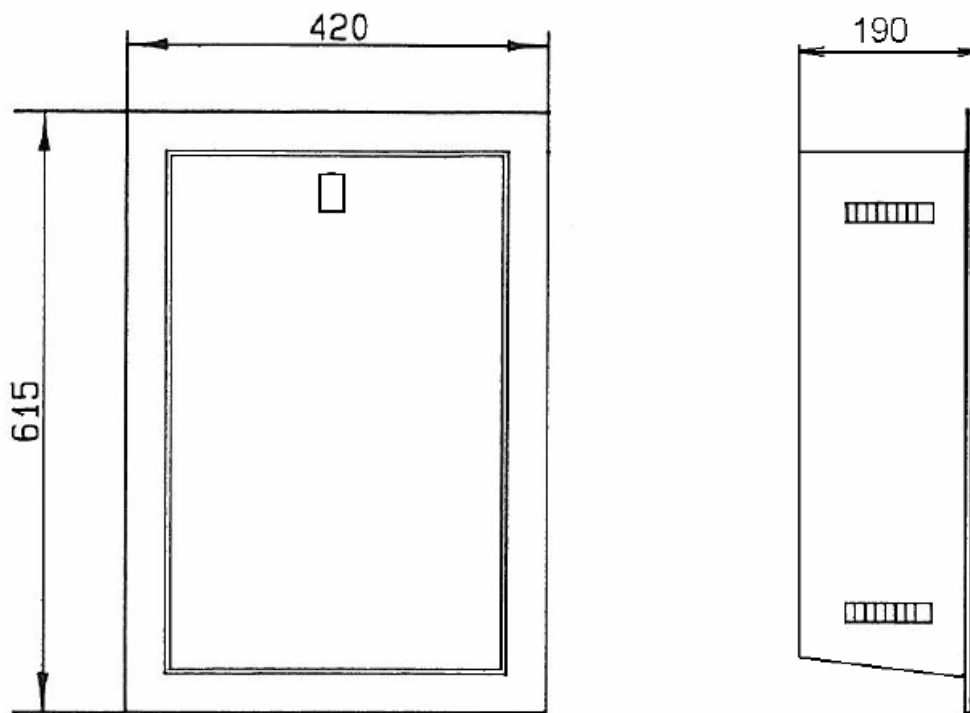

Technisches Datenblatt

Artikel-Nr.: ZAR074A

Kurztext: UP-Mauerkasten für KH00

Unterputz-Mauerkasten für den Einbau von Hausanschlusskästen K3 & K4

Beschreibung:

- Geschlossener UP-Mauerkasten mit Stecktür zum versenkten putzbündigen Einbau von HAK K3 und K4
- Abmessungen B x H x T: 420 x 615 x 190 mm
- Abmessungen Nische: B x H x T: 360 x 555 x 185 mm
- Blendrahmen mit Putzausgleichmöglichkeit von ca. 10 mm
- Blendrahmen und Tür mit Kunststoffgrundierung, Farbe reinweiß nach RAL 9010
- Kastenschloss mit Regenschutzklappe, vorgerichtet für Profilhalbzylinder

Kabelzugangs-
Öffnung (unten)

Kabelabgangs-
Öffnung (oben)