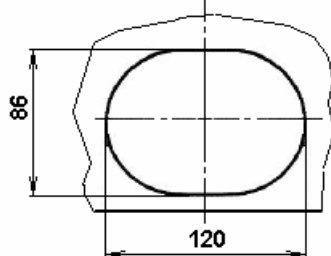

Technisches Datenblatt

Artikel-Nr.: ZAR074A

Kurztext: UP-Mauerkasten für KH00

Unterputz-Mauerkasten für den Einbau von Hausanschlusskästen K3 & K4

Beschreibung:

- Geschlossener UP-Mauerkasten mit Stecktür zum versenkten putzbündigen Einbau von HAK K3 und K4
- Abmessungen B x H x T: 420 x 615 x 190 mm
- Abmessungen Nische: B x H x T: 360 x 555 x 185 mm
- Blendrahmen mit Putzausgleichmöglichkeit von ca. 10 mm
- Blendrahmen und Tür mit Kunststoffgrundierung, Farbe reinweiß nach RAL 9010
- Kastenschloss mit Regenschutzklappe, vorgerichtet für Profilhalbzylinder

Kabelzugangs-
Öffnung (unten)

Kabelabgangs-
Öffnung (oben)