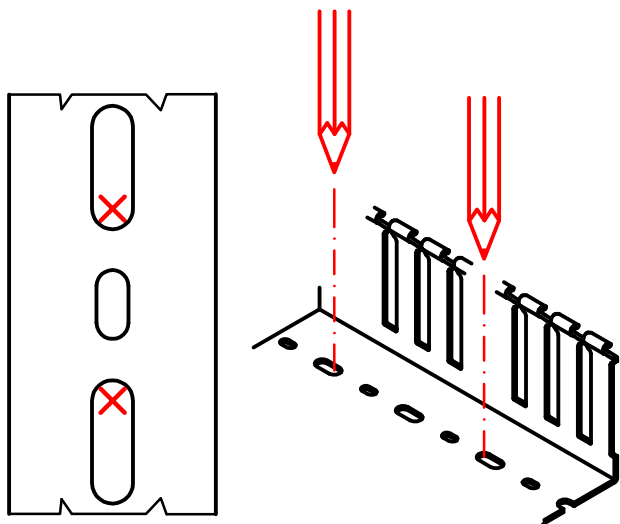

DUCTAFIX R4 - Rivetto di fissaggio
- Linee cablaggio

A

B

C

D

Montaggio (A,B,C,D)

 **BOCCHIOTTI**

Numero Verde 800-281525