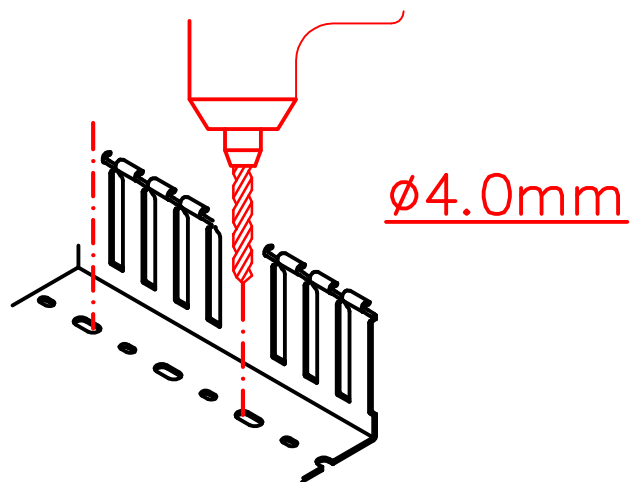

DUCTAFIX R4 - Rivetto di fissaggio
- Linee cablaggio

A

B

C

D

Montaggio (A,B,C,D)

 **BOCCHIOTTI**

Numero Verde 800-281525