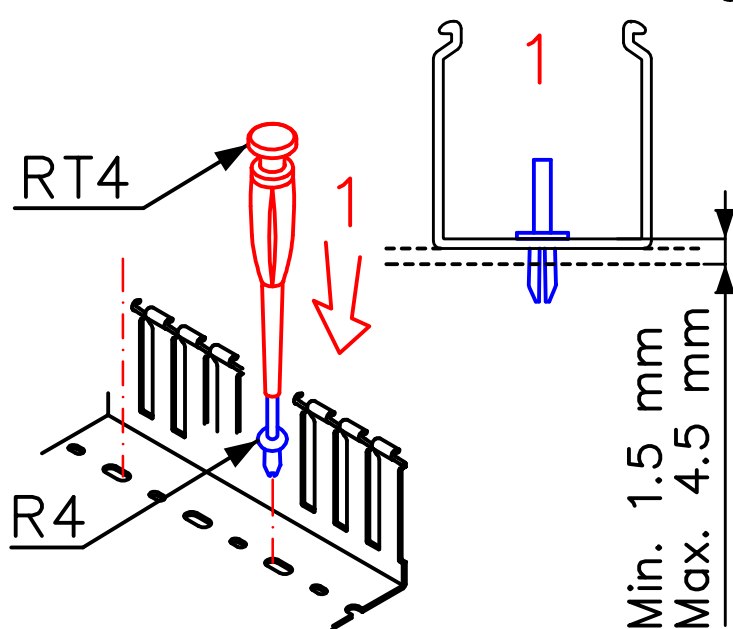

DUCTAFIX R4 - Rivetto di fissaggio
- Linee cablaggio

A

B

C

D

Montaggio (A,B,C,D)

 **BOCCHIOTTI**

Numero Verde 800-281525