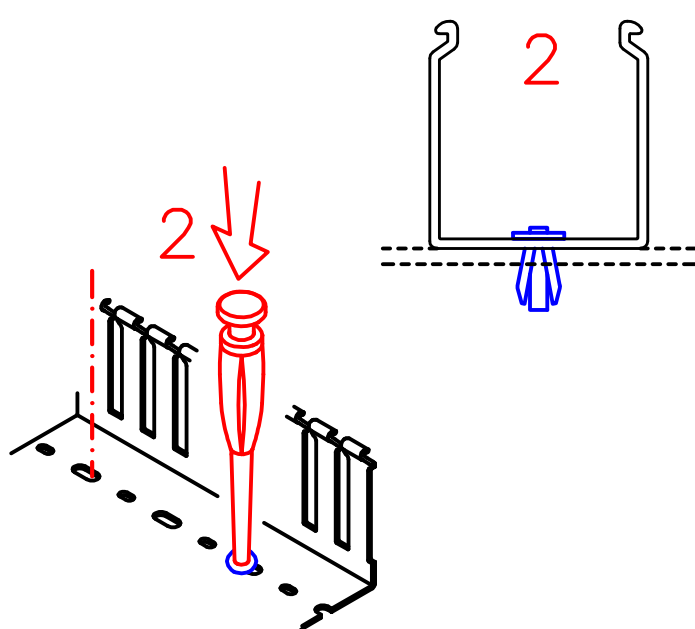

DUCTAFIX R4 - Rivetto di fissaggio
- Linee cablaggio

A

B

C

D

Montaggio (A,B,C,D)

 **BOCCHIOTTI**

Numero Verde 800-281525