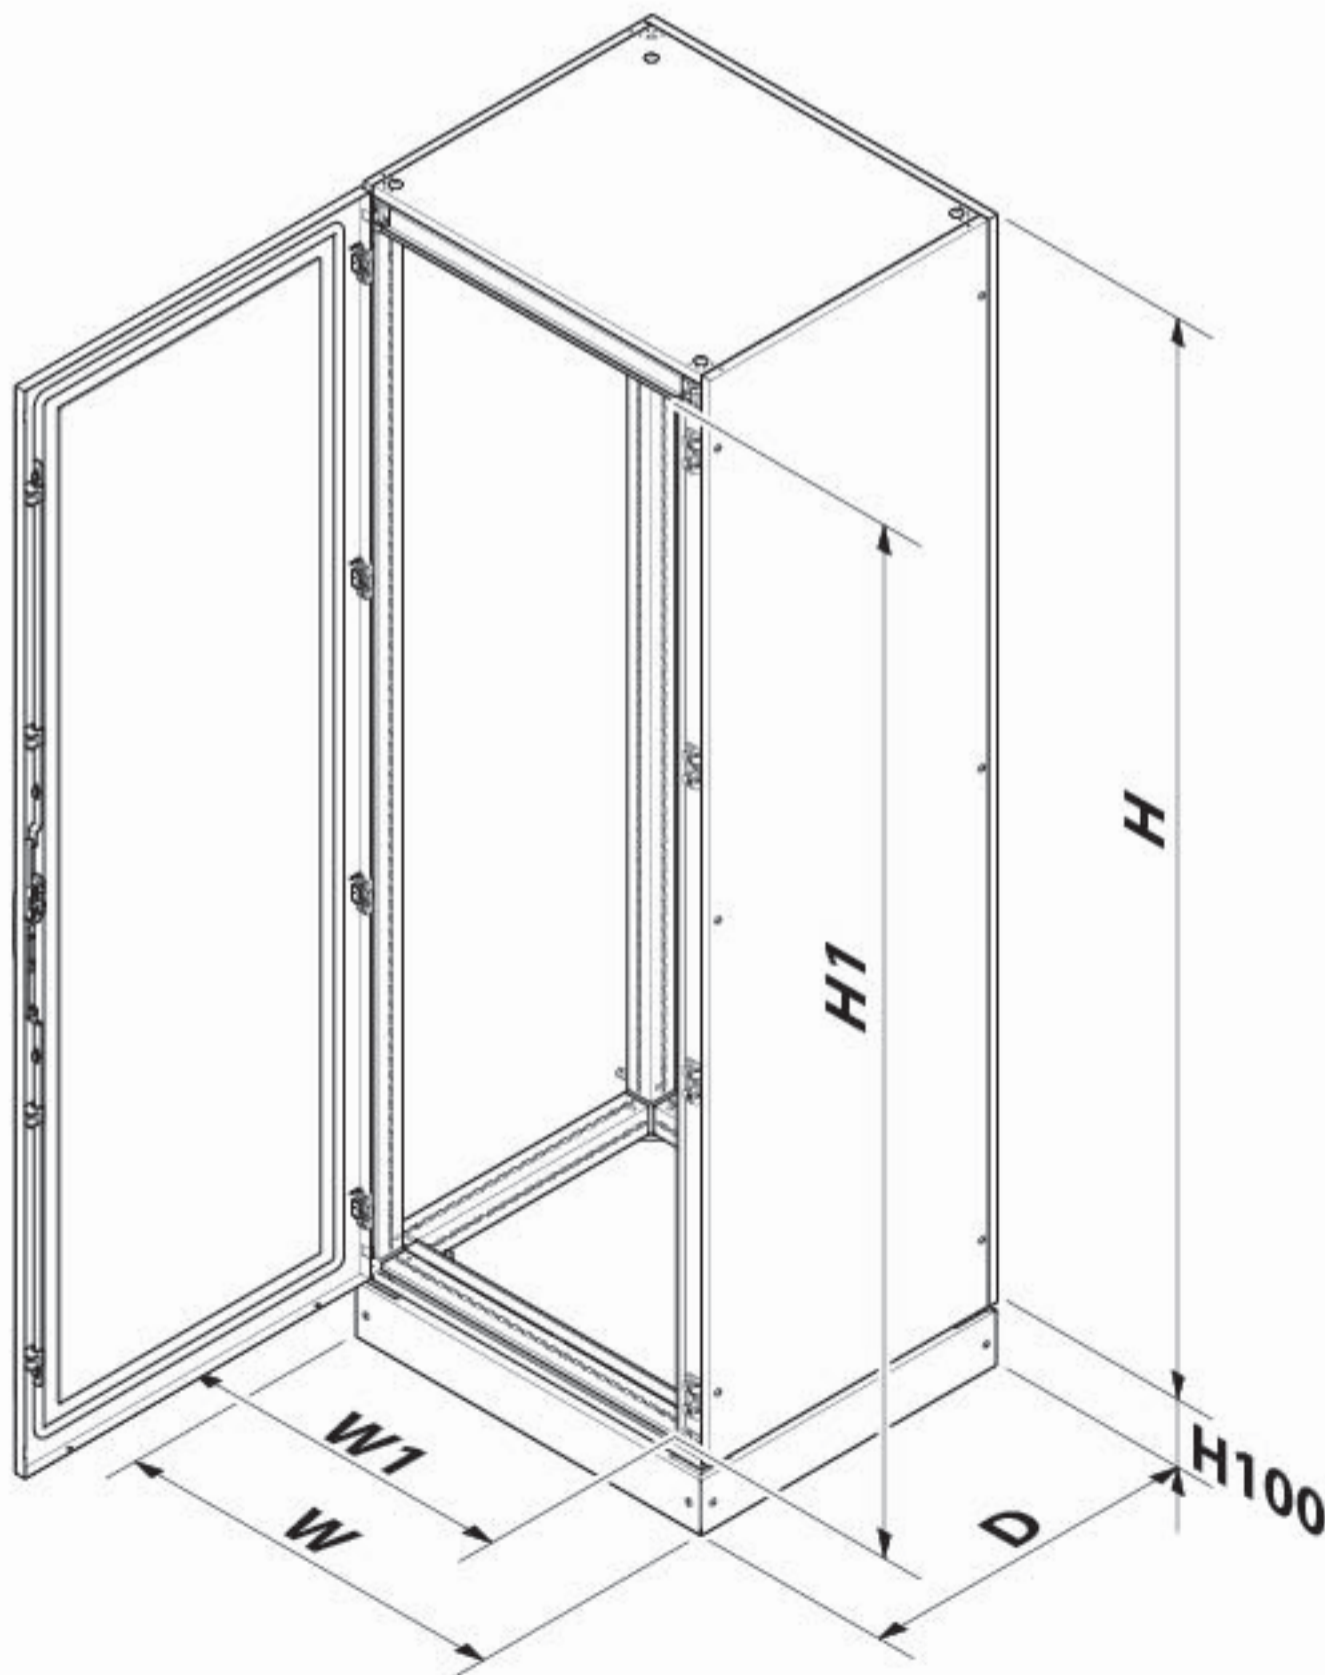

quadro evo
enclosure segregations

W	W1	H	H1	D
450	350			400
700	600	1900	1800	600
900	800	2100	2000	800
1000	600			800

2b

	W	H1	D
UC150FL	///	150	///
UC200FL	///	200	///
UC300FL	///	300	///
UC400FL	///	400	///
UC600FL	///	600	///