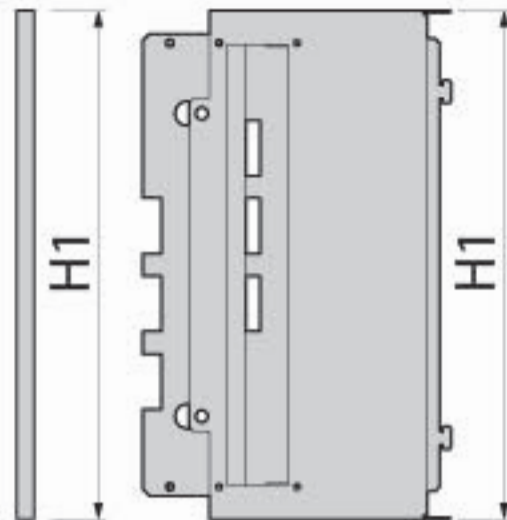

- ⓁⓇ Upute za montažu
- ⓁⓂ Szerelési útmutató
- ⓁⒽ Montavimo instrukcija
- ⓁⒻ Mont žas instrukcija
- ⓁⒼ Instrukcja montażowa
- ⓁⓇ Instrucțiuni de montare
- ⓁⓀ Návod na montáž
- ⓁⓃ Инструкция по монтажу
- ⓁⓈ Инструкции за монтаж
- ⓁⒼ Οδηγίες χώνευσης
- ⓁⓉ Navodilo za montažo
- ⓁⓂ Paigaldusjuhised
- ⓁⓇ Leiðbeiningar

quadro evo
enclosure segregations

W	W1	H	H1	D
450	350			400
700	600	1900	1800	600
900	800	2100	2000	800
1000	600			800

2b

	W	H1	D
UC150FL	///	150	///
UC200FL	///	200	///
UC300FL	///	300	///
UC400FL	///	400	///
UC600FL	///	600	///