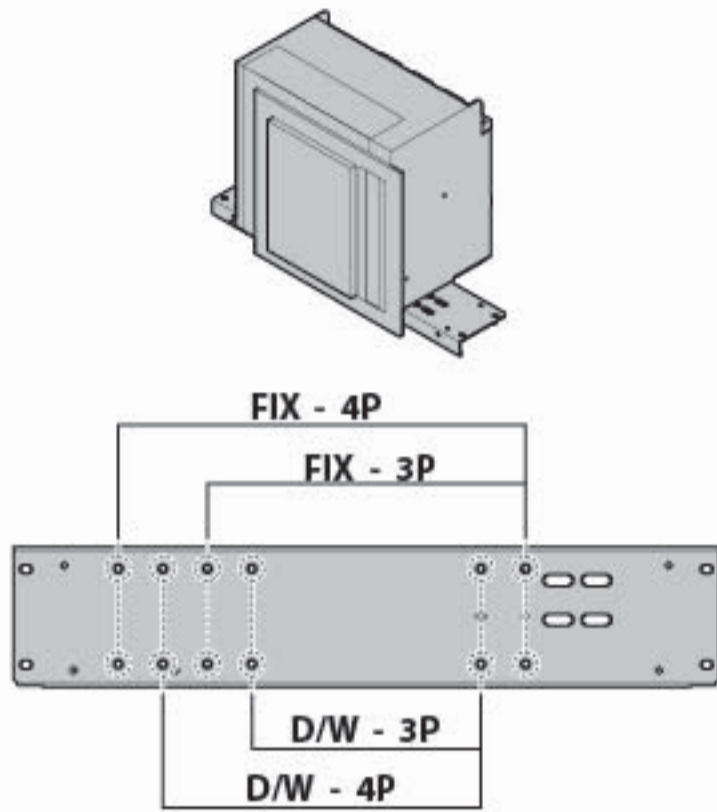

3b 4b

3b

	Device 3/4 Poles	W	Type	Form
	HW1			
UC6040FW1	1600A	600	FIX	3b
UC8040FW1	1600A	800		

	Device 3/4 Poles	W	Type	Form
	HW1			
UC6040DHW1	1600A	600	D/W	3b
UC8040DHW1	1600A	800		

4 / 5 only for D/W

3b