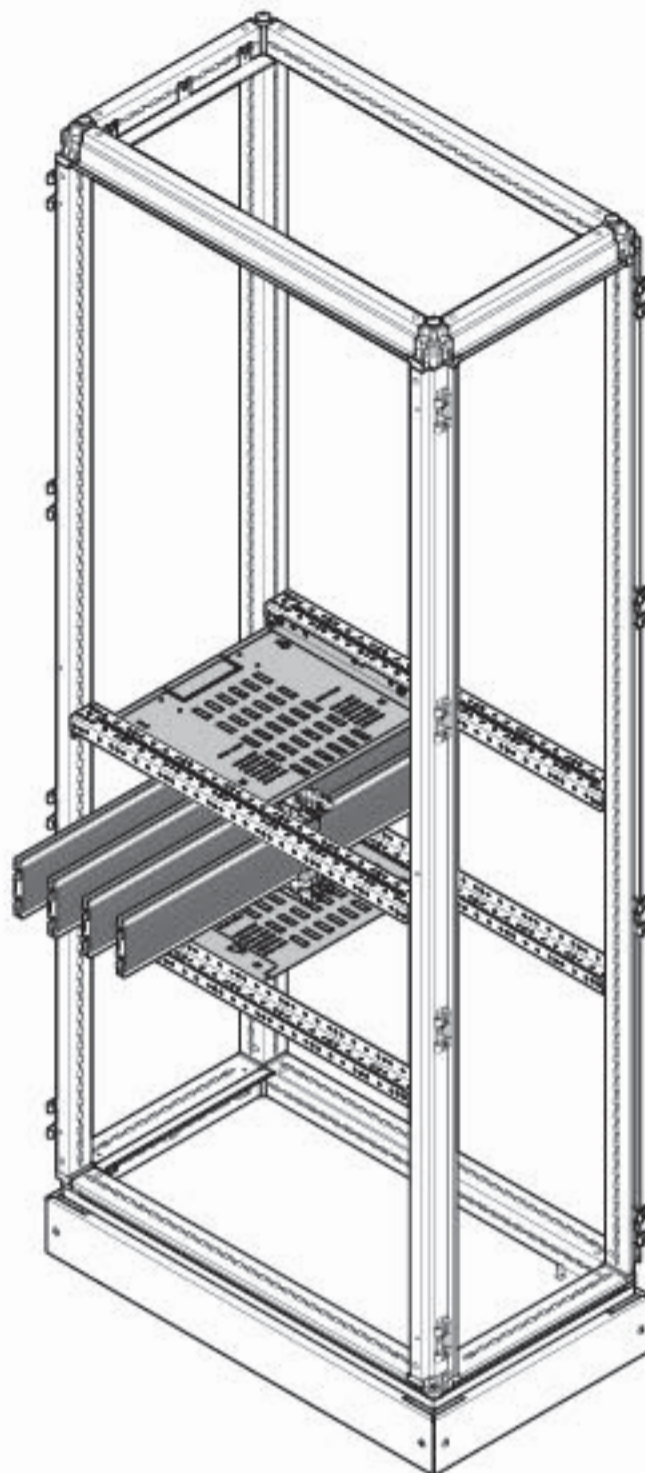

2b

ITEM	W	D
UC3540FUH	450 mm	600/800 mm
UC6040FUH	700 mm	600/800 mm
UC8040FUH	900 mm	600/800 mm