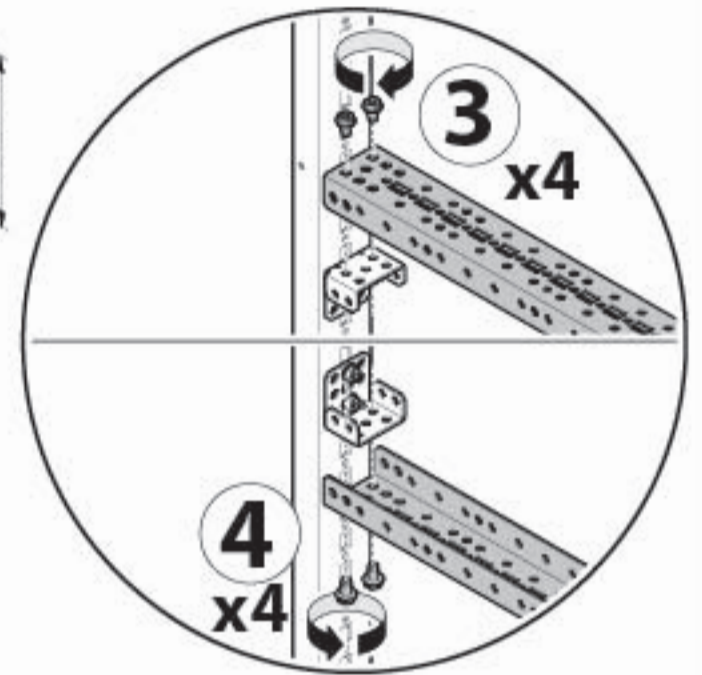

ITEM	D
	UC500FU UC000FU	600 mm
	UC700FU UC000FU	800 mm