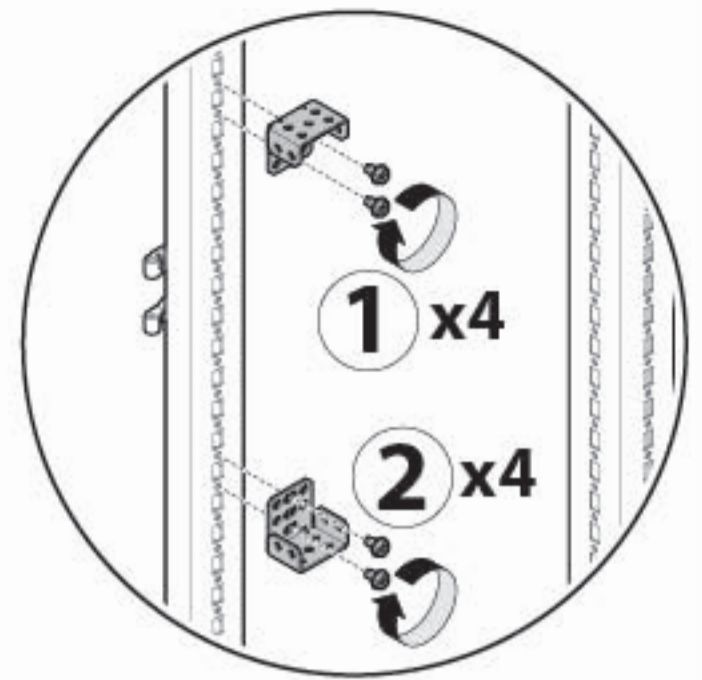

ITEM	D
	UC500FU UC000FU	600 mm
	UC700FU UC000FU	800 mm