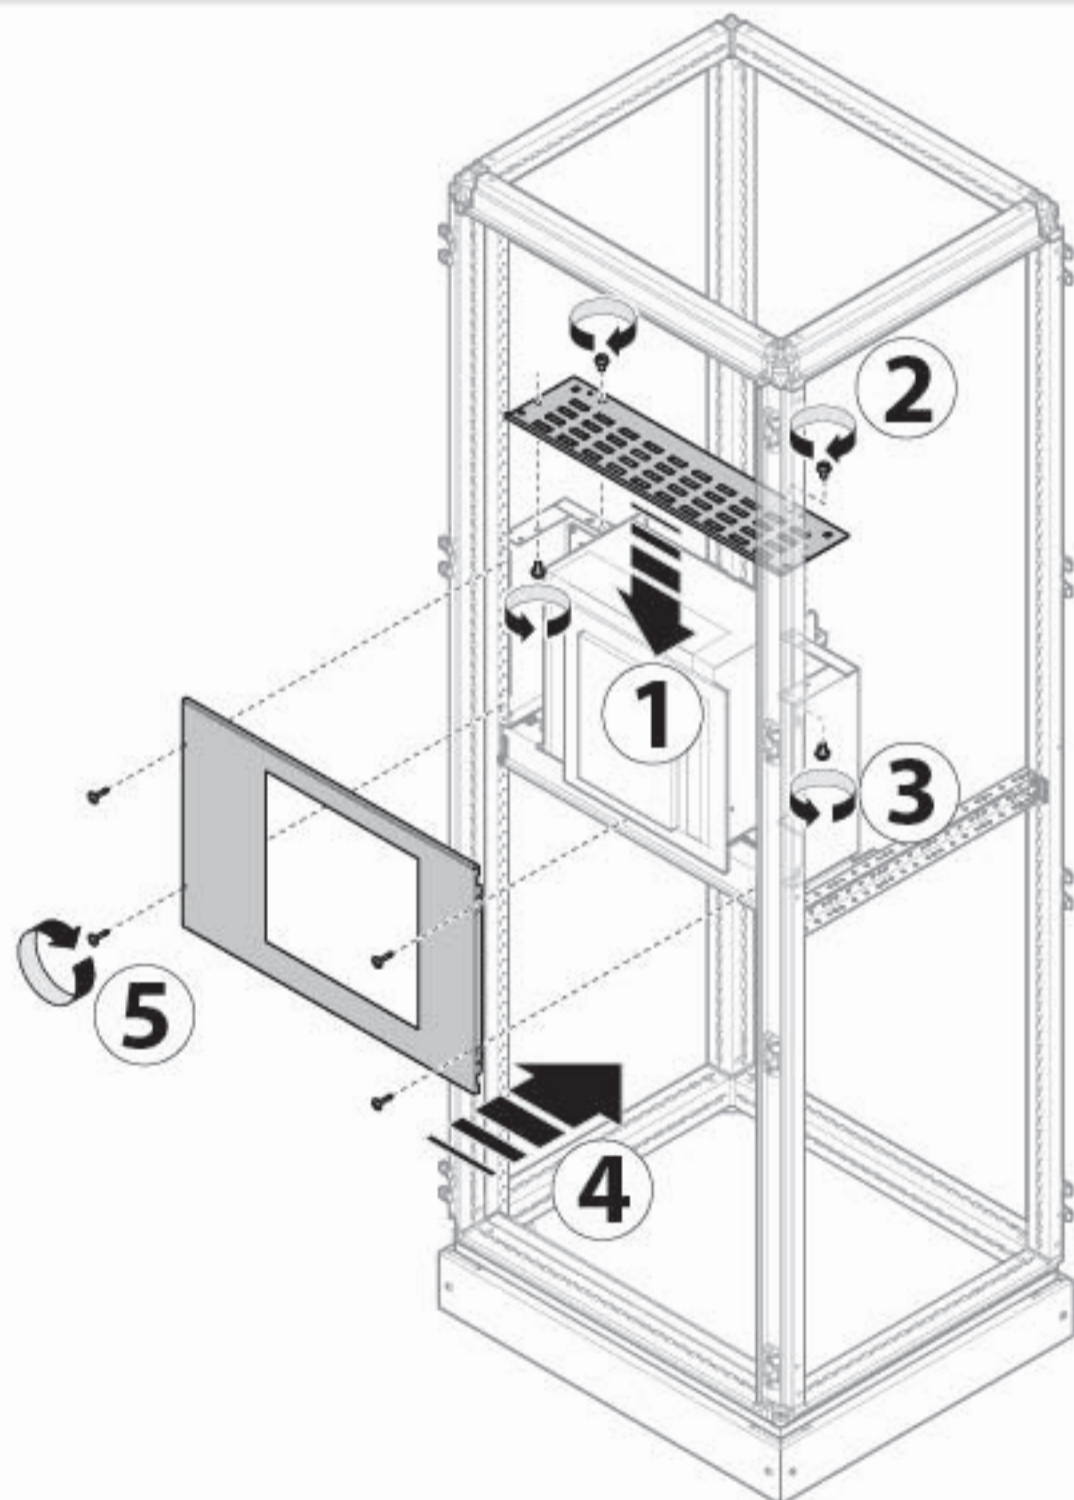

3b 4b

3b

	Device 3/4 Poles	W	Type	Form
	HW1			
UC6040FW1	1600A	600	FIX	3b
UC8040FW1	1600A	800		

	Device 3/4 Poles	W	Type	Form
	HW1			
UC6040DHW1	1600A	600	D/W	3b
UC8040DHW1	1600A	800		

4 / 5 only for D/W

3b