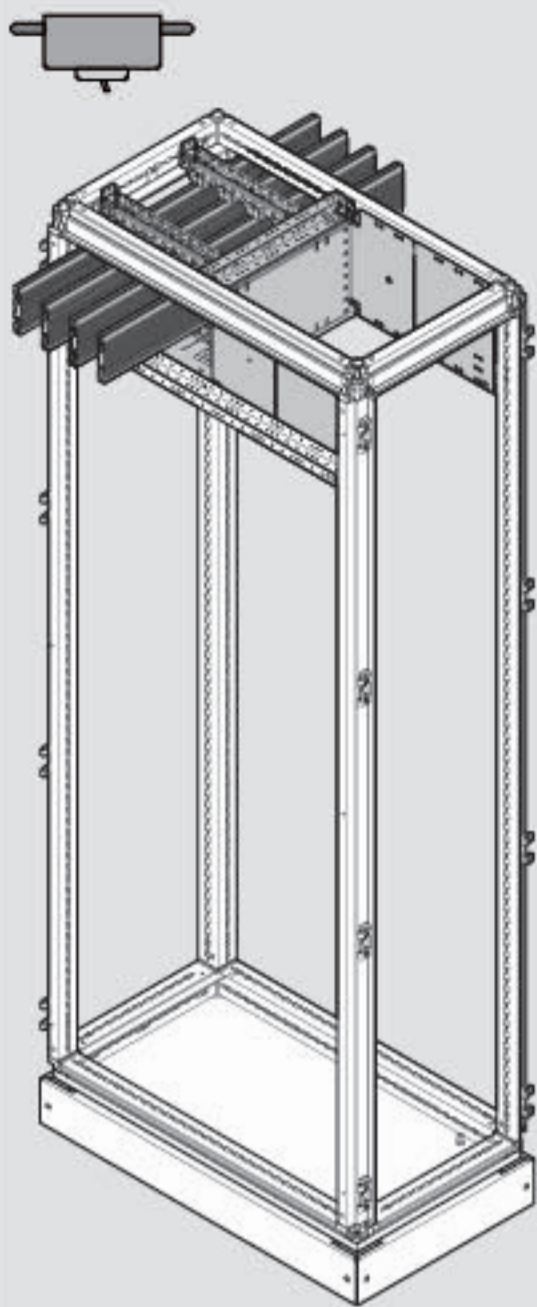

2b

	ITEM	W
	UC350FU UC000FU	450 mm
	UC600FU UC000FU	700 mm
	UC800FU UC000FU	900 mm