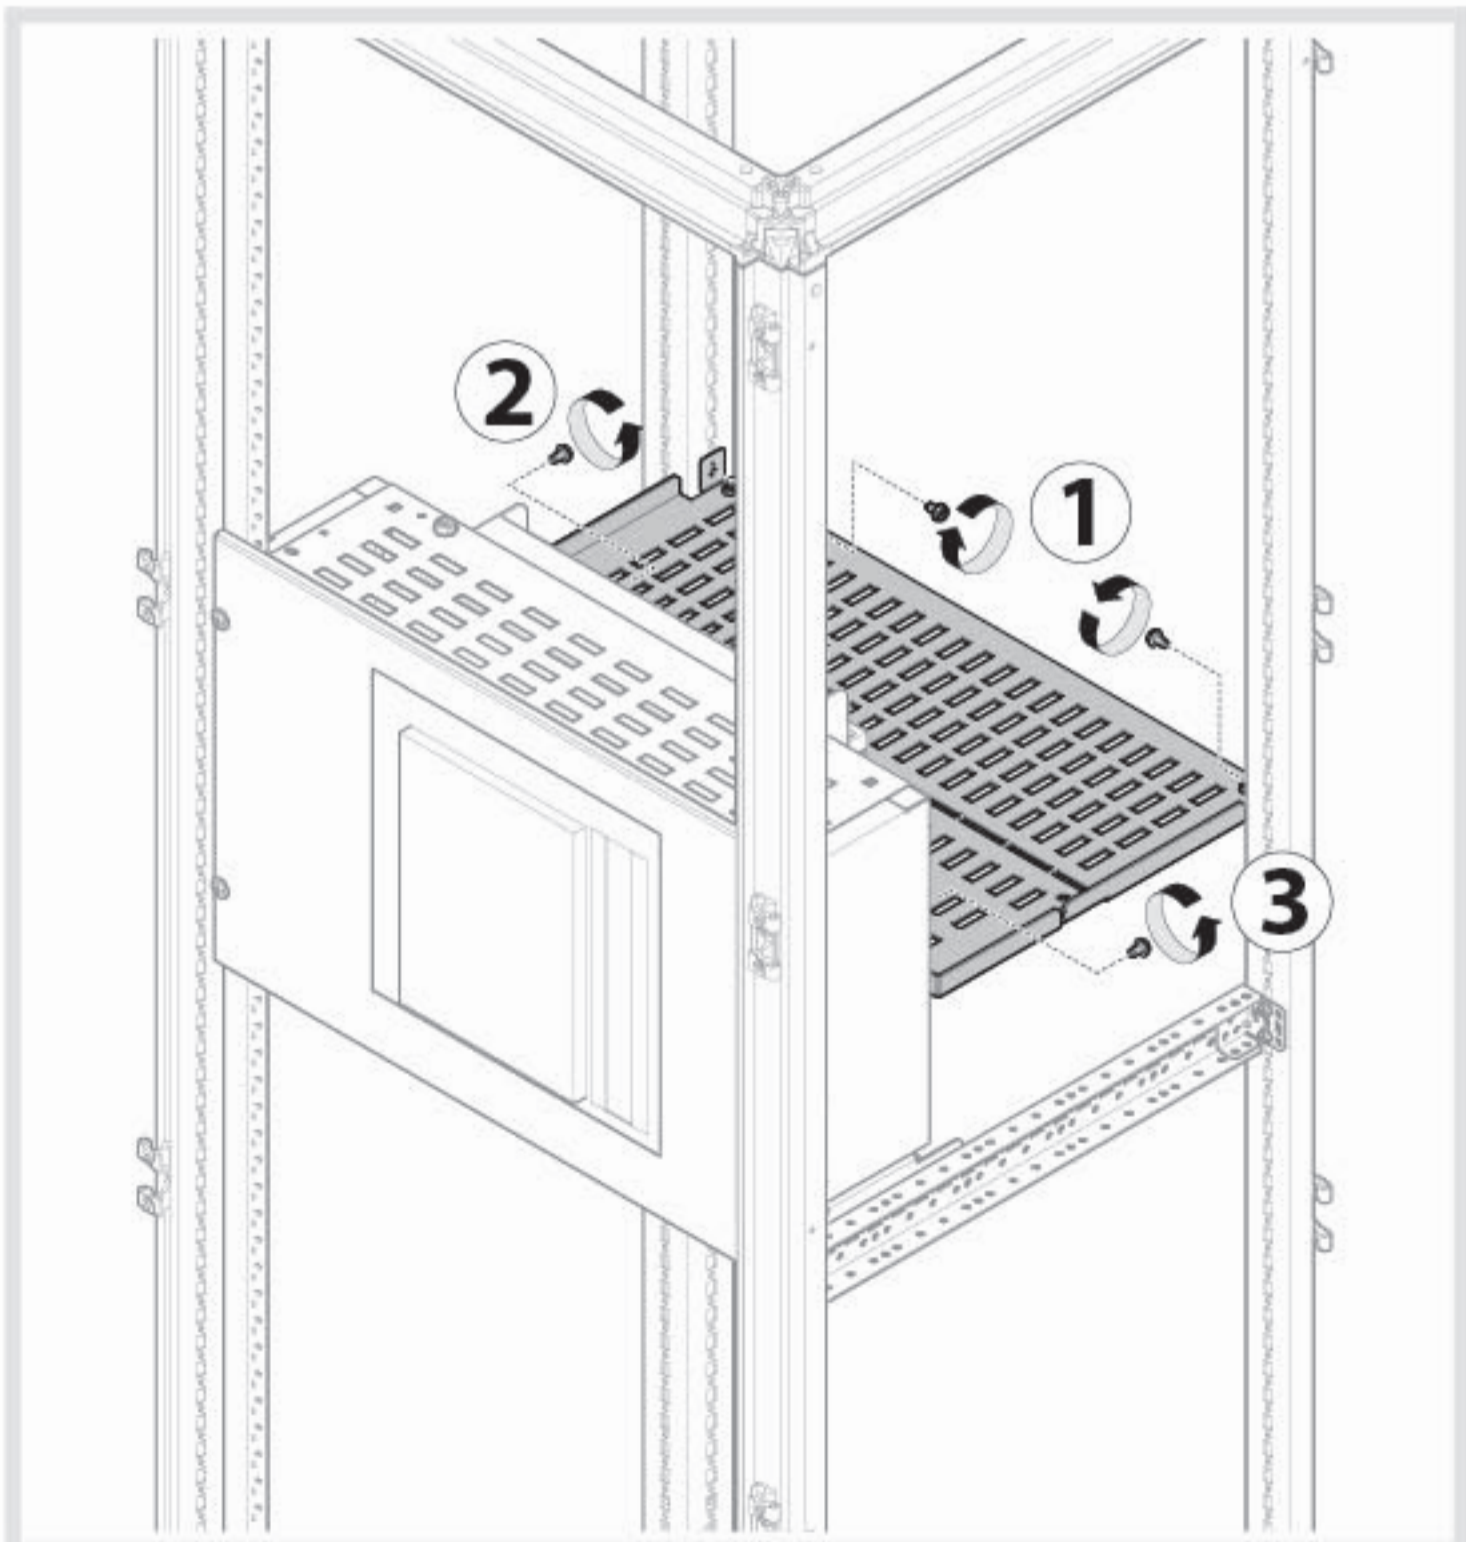

Device 3/4 Poles	W	Type	Form
	HW1			
UC6040HFHW1	1600A	600	FIX	4b
UC8040HFHW1	1600A	800		
UC6040HDHW1	1600A	600	D/W	
UC8040HDHW1	1600A	800		

	W	H1	D
UC2040FUL	///	200	400
UC2060FUL	///	200	600
UC2080FUL	///	200	800