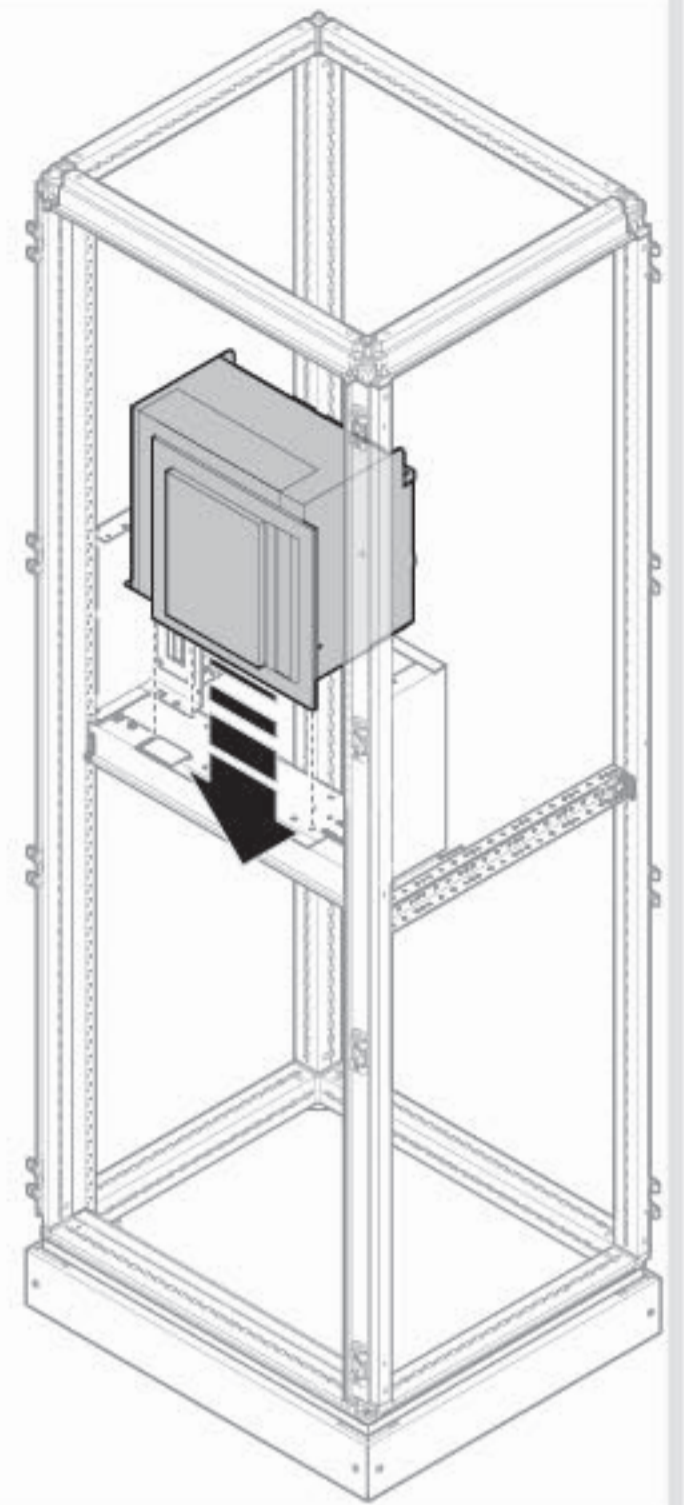

3b 4b

3b

	Device 3/4 Poles	W	Type	Form
	HW1			
UC6040FW1	1600A	600	FIX	3b
UC8040FW1	1600A	800		

	Device 3/4 Poles	W	Type	Form
	HW1			
UC6040DHW1	1600A	600	D/W	3b
UC8040DHW1	1600A	800		

4 / 5 only for D/W

3b