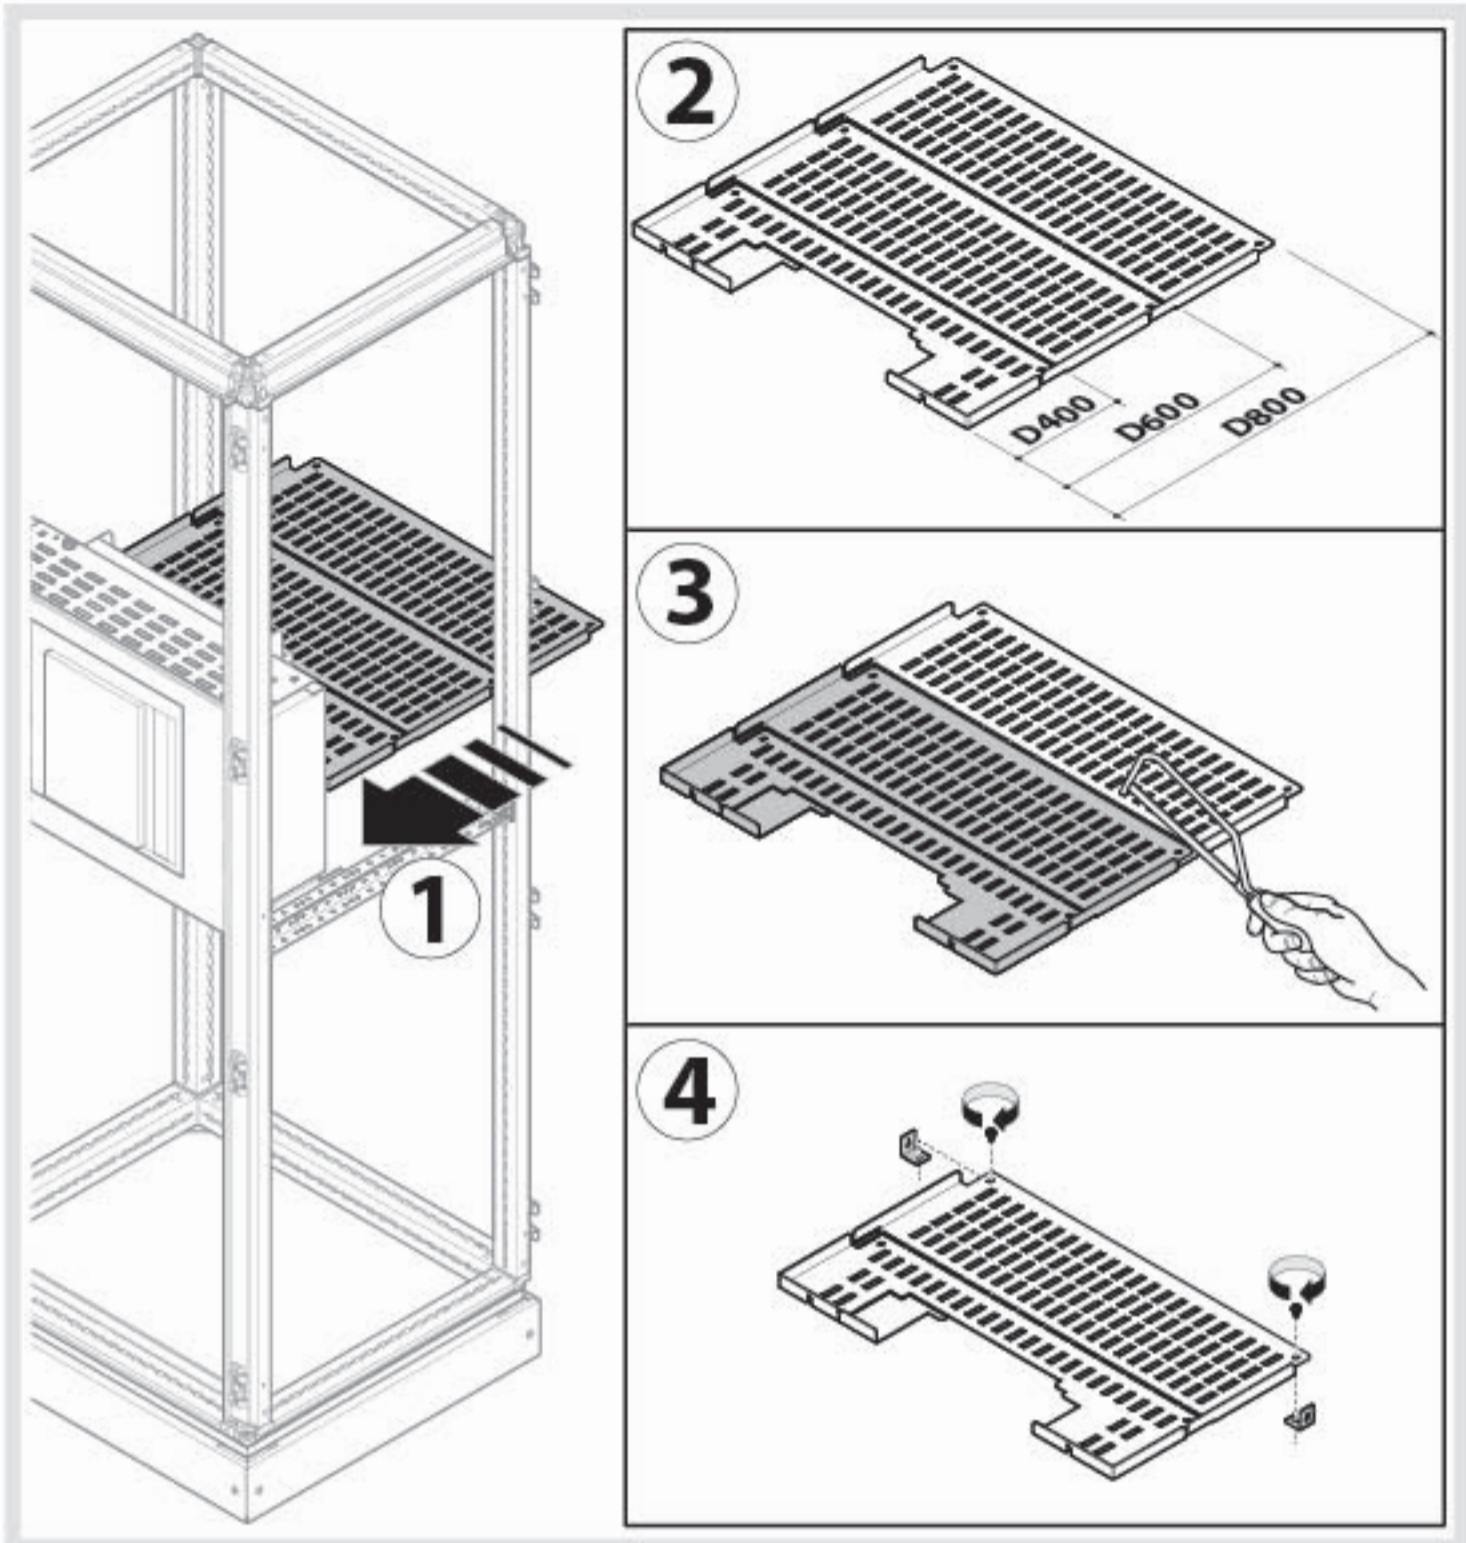

4b

	Device 3/4 Poles	W	Type	Form
	HW1			
UC6040HFHW1	1600A	600	FIX	4b
UC8040HFHW1	1600A	800		
UC6040HDHW1	1600A	600	D/W	
UC8040HDHW1	1600A	800		

	W	H1	D
UC2040FUL	///	200	400
UC2060FUL	///	200	600
UC2080FUL	///	200	800