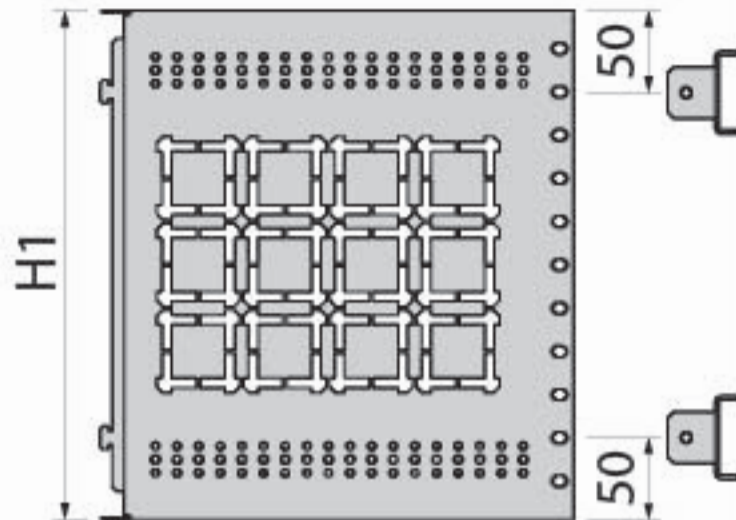

quadro evo
enclosure segregations

W	W1	H	H1	D
450	350			400
700	600	1900	1800	600
900	800	2100	2000	800
1000	600			800

2b

	W	H1	D
UC150FL	///	150	///
UC200FL	///	200	///
UC300FL	///	300	///
UC400FL	///	400	///
UC600FL	///	600	///