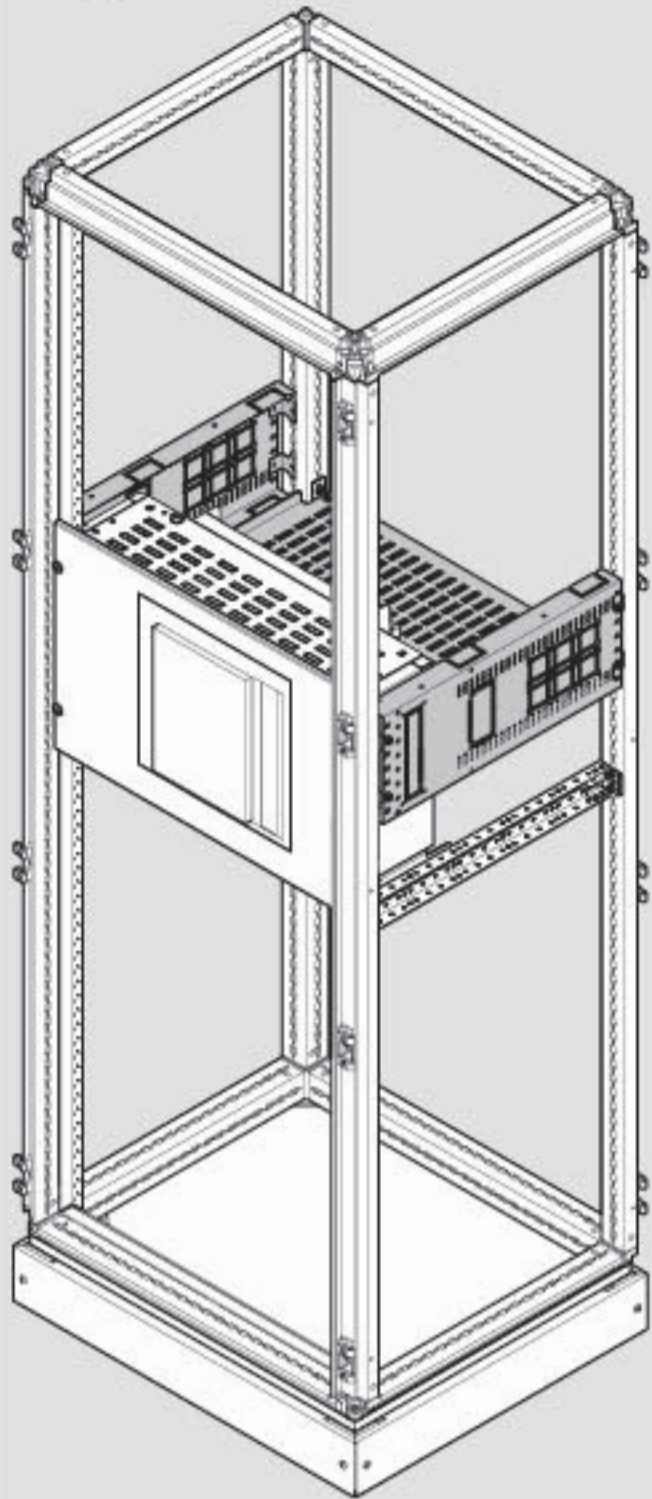

4b

	Device 3/4 Poles	W	Type	Form
	HW1			
UC6040HFHW1	1600A	600	FIX	4b
UC8040HFHW1	1600A	800		
UC6040HDHW1	1600A	600	D/W	
UC8040HDHW1	1600A	800		

	W	H1	D
UC2040FUL	///	200	400
UC2060FUL	///	200	600
UC2080FUL	///	200	800