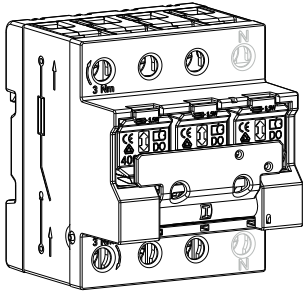

- (FR) Interrupteur-sectionneur à fusibles D02, 63A, tripolaire / tripolaire + N
- (DE) Lasttrennschalter mit Sicherungen D02, 63A, 3polig / 3polig + N
- (EN) Switch-disconnector-fuse D02, 63A, 3poles / 3poles + N

## L730, L760, L76U

Appareil à installer uniquement par un installateur électricien selon les normes d'installation en vigueur dans le pays. Ne pas embrocher ou débrocher le produit sous tension. Respecter les règles d'installation TBTS.