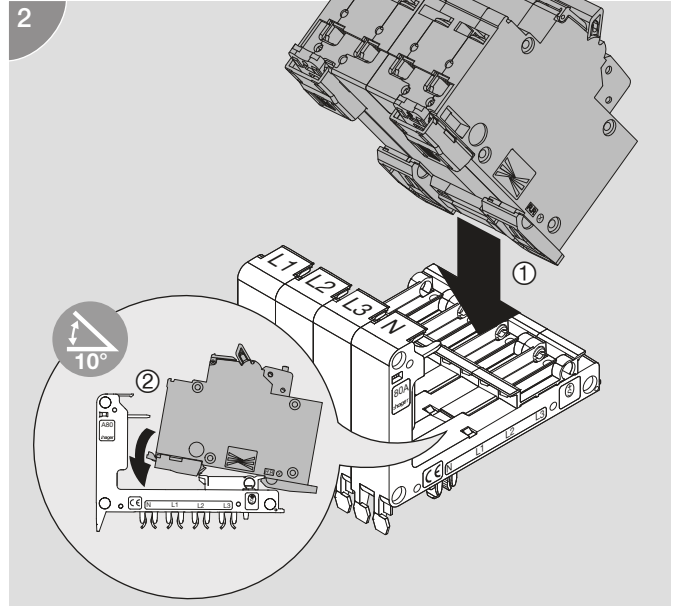

UW-AB-xxx

UW-AV

2P: 4x

3P: 8x

4P: 12x

$U_e \text{ max.}$	400 V AC
$I_n \text{ max.}$	80 A

 PZ2

Hauptsitz