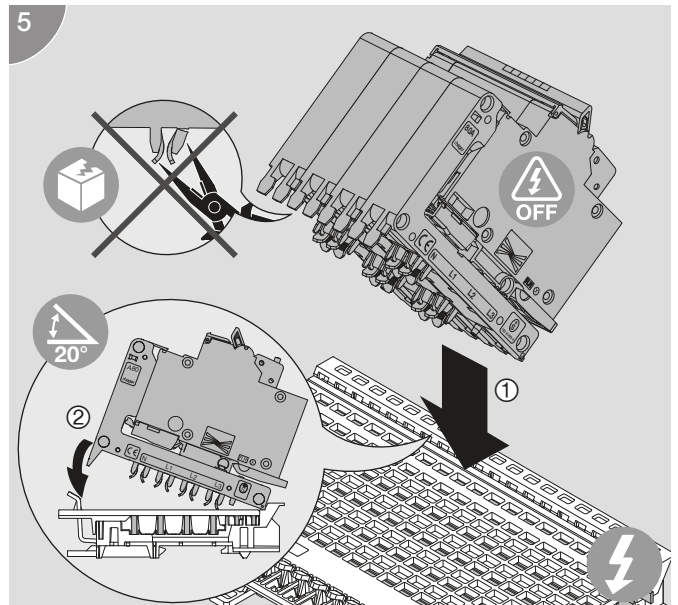

- ⒹE Montageanleitung
- ⒻR Notice d'instructions
- ⒼB Mounting instructions
- ⒾT Istruzioni di montaggio

uniway UW-AB-xxx

- ⒹE Adapter Bi-Connect 80A
- ⒻR Adaptateur Bi-Connect 80A
- ⒼB Adapter Bi-Connect 80A
- ⒾT Adattatore Bi-Connect 80A

UW-AB-xxx

UW-AV

2P: 4x

3P: 8x

4P: 12x

$U_e \text{ max.}$	400 V AC
$I_n \text{ max.}$	80 A

 PZ2

Hauptsitz