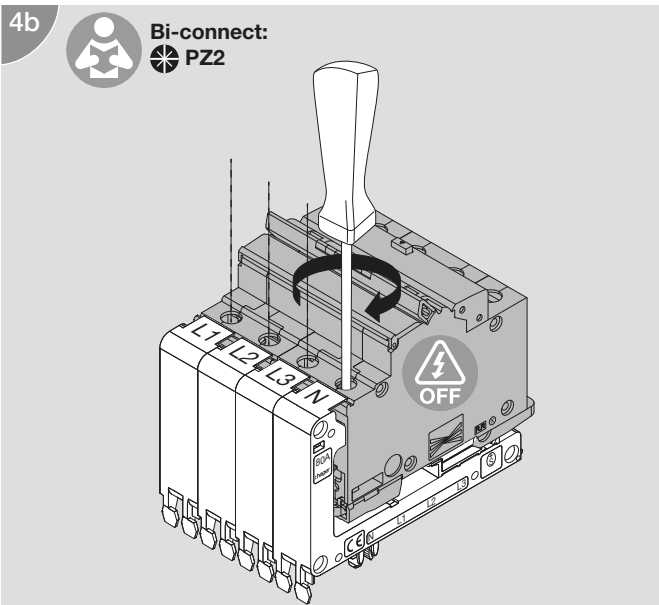

- ⒹE Montageanleitung
- ⒻR Notice d'instructions
- ⒼB Mounting instructions
- ⒾT Istruzioni di montaggio

uniway UW-AB-xxx

- ⒹE Adapter Bi-Connect 80A
- ⒻR Adaptateur Bi-Connect 80A
- ⒼB Adapter Bi-Connect 80A
- ⒾT Adattatore Bi-Connect 80A

UW-AB-xxx

UW-AV

2P: 4x

3P: 8x

4P: 12x

$U_e \text{ max.}$	400 V AC
$I_n \text{ max.}$	80 A

 PZ2

Hauptsitz