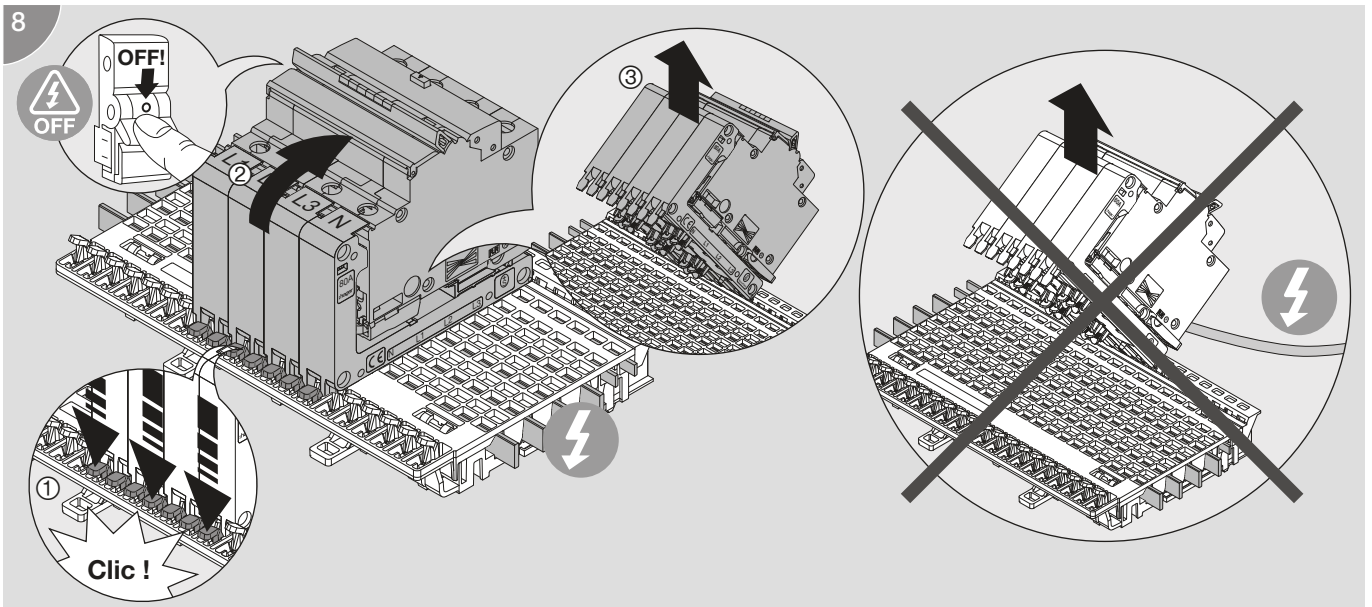

- ⒹE Montageanleitung
- ⒻR Notice d'instructions
- ⒼB Mounting instructions
- ⒾT Istruzioni di montaggio

uniway UW-AB-xxx

- ⒹE Adapter Bi-Connect 80A
- ⒻR Adaptateur Bi-Connect 80A
- ⒼB Adapter Bi-Connect 80A
- ⒾT Adattatore Bi-Connect 80A

UW-AB-xxx

UW-AV

2P: 4x

3P: 8x

4P: 12x

$U_e \text{ max.}$	400 V AC
$I_n \text{ max.}$	80 A

 PZ2

Hauptsitz