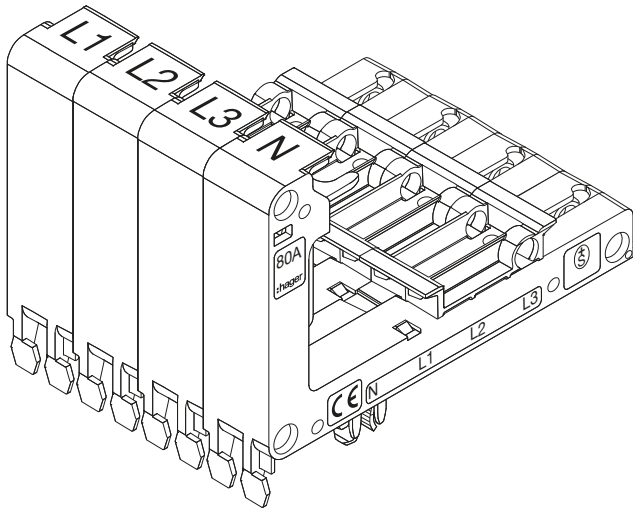

- ⒹE Montageanleitung
- ⒻR Notice d'instructions
- ⒼB Mounting instructions
- ⒾT Istruzioni di montaggio

uniway UW-AB-xxx

- ⒹE Adapter Bi-Connect 80A
- ⒻR Adaptateur Bi-Connect 80A
- ⒼB Adapter Bi-Connect 80A
- ⒾT Adattatore Bi-Connect 80A

UW-AB-xxx

UW-AV

2P: 4x

3P: 8x

4P: 12x

$U_e \text{ max.}$	400 V AC
$I_n \text{ max.}$	80 A

 PZ2

Hauptsitz