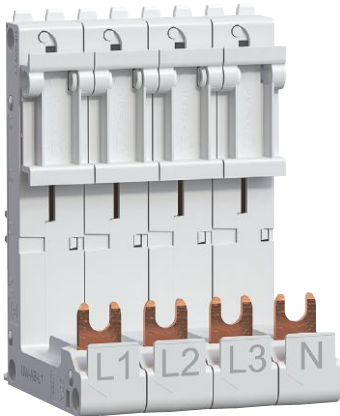

- ⒹE Montageanleitung
- ⒻR Notice d'instructions
- ⒼB Mounting instructions
- ⒾT Istruzioni di montaggio

uniway UW-AB-xxx

- ⒹE Adapter Bi-Connect 80A
- ⒻR Adaptateur Bi-Connect 80A
- ⒼB Adapter Bi-Connect 80A
- ⒾT Adattatore Bi-Connect 80A

UW-AB-xxx

UW-AV

2P: 4x

3P: 8x

4P: 12x

$U_e \text{ max.}$	400 V AC
$I_n \text{ max.}$	80 A

 PZ2

Hauptsitz