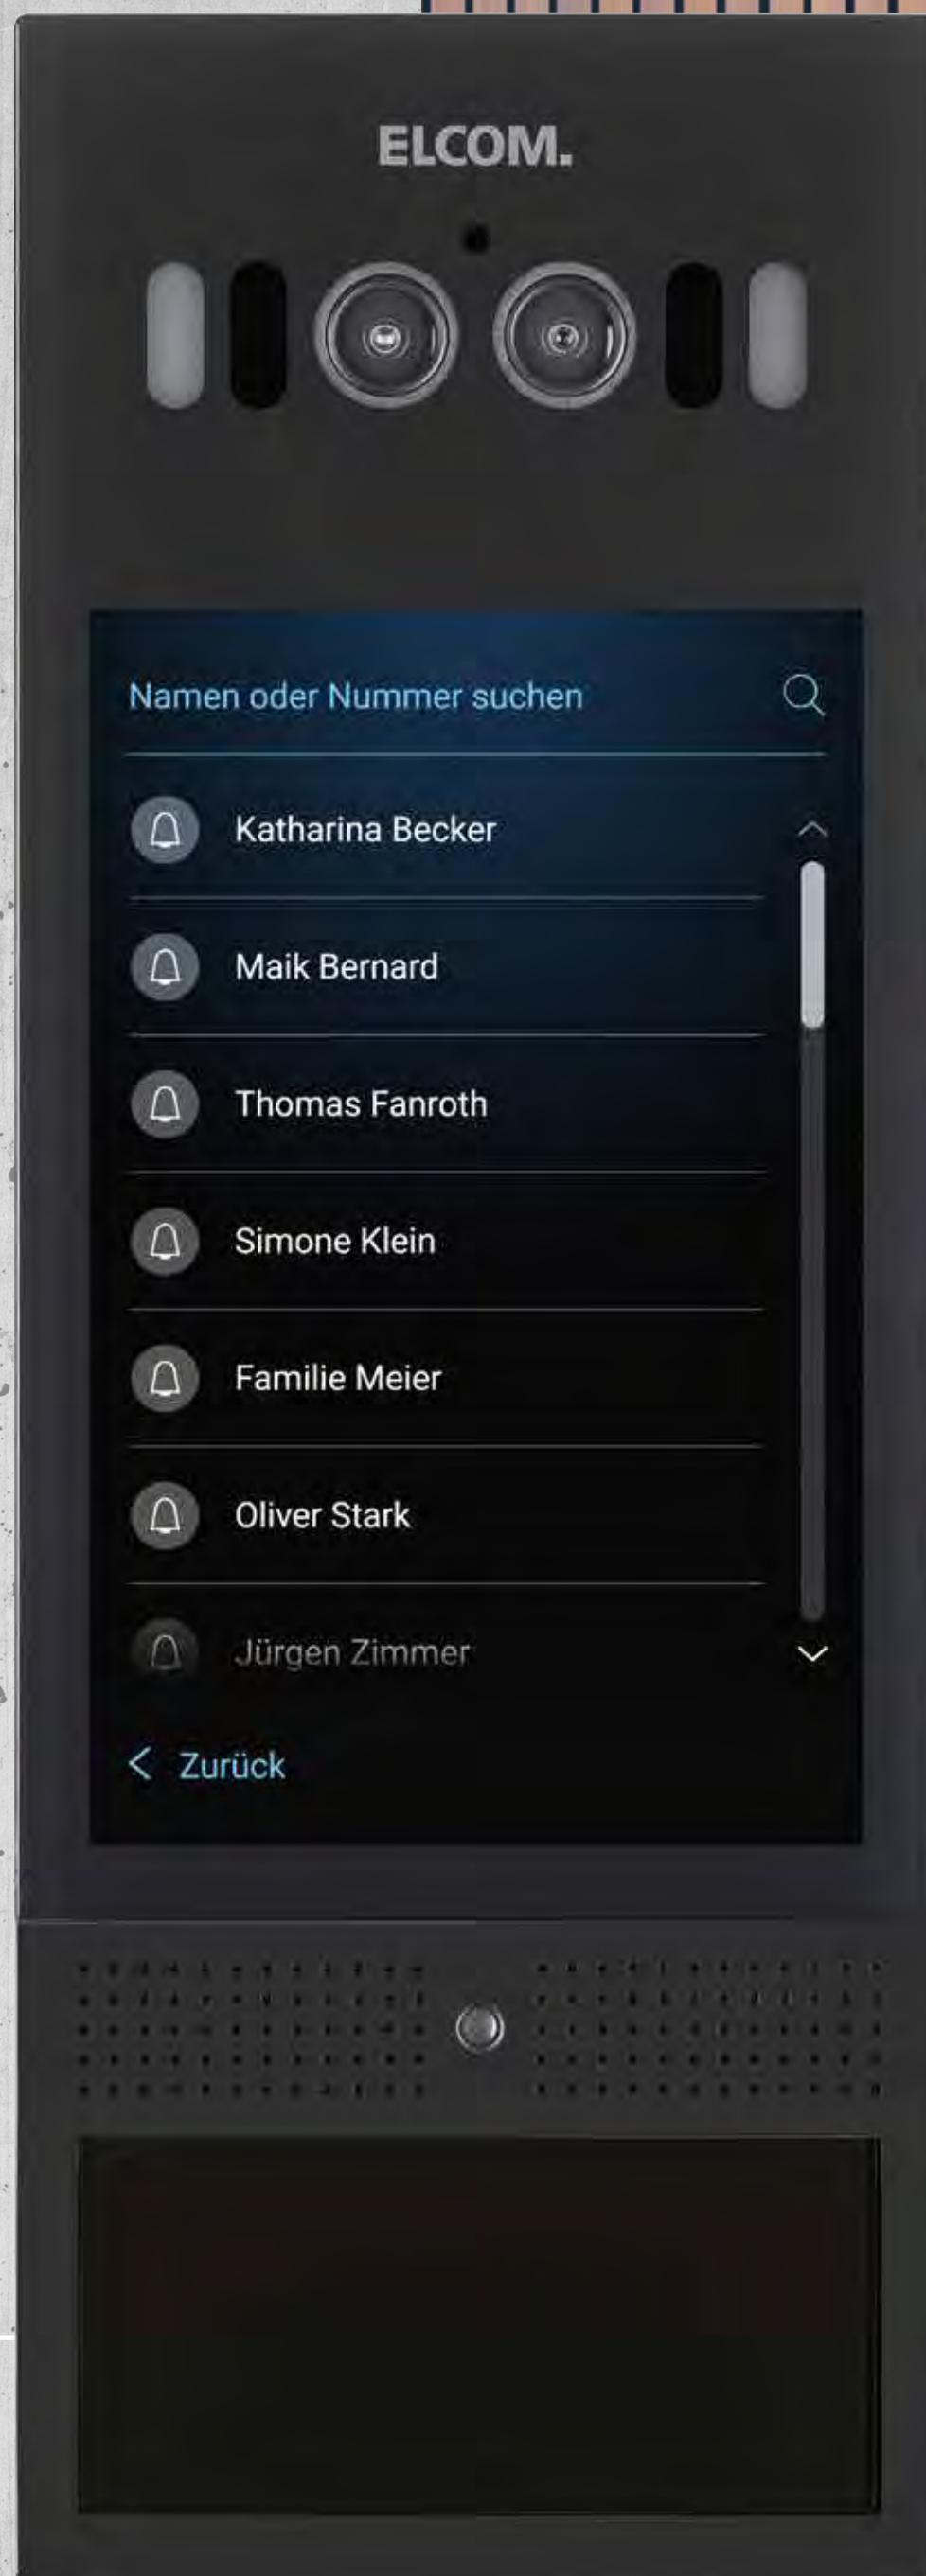

[hager.de/motion](https://www.hager.de/motion)

Abb. 1 : 1
Elcom motion:
ausschneiden,
anhalten,
begeistert sein.

Zahlen und Fakten:

- Maße: 130 x 360 x 38 mm
- 8"-Farb-Display
- 1.280 x 800 Bildpunkte
- LED-Hintergrundbeleuchtung mit Helligkeitssensor
- 2-Megapixel-Kamera mit CMOS-Sensor
- Montage: AP, UP, Hohlwand-Einbau
- Schutzklasse IP65 (Sicherheitsglas)
- Schlagfestigkeit IK10
- Zugang über RFID-Karte oder PIN-Code, optional Gesichtserkennung