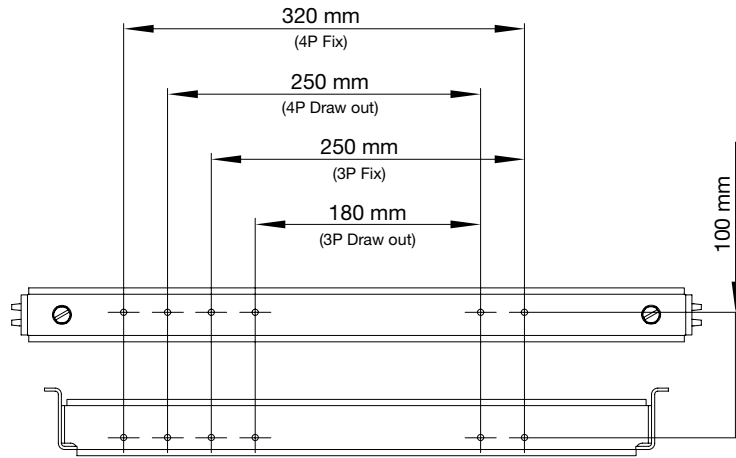

UC52LAW2x, UC52LAX2x

(GB)	Mounting instructions	(HR)	Upute za montažu
(FR)	Notice d'instructions	(HU)	Szerelési útmutató
(DE)	Montageanleitung	(LT)	Montavimo instrukcija
(NL)	Montage instructie	(LV)	Montāžas instrukcija
(DK)	Monteringsvejledning	(PL)	Instrukcja montażowa
(FI)	Asennusohje	(RO)	Intruțiuni de montare
(NO)	Montasjeanvisning	(SK)	Návod na montáž
(SE)	Monteringsinstruktioner	(RU)	Указания по установке
(IT)	Istruzioni di montaggio	(BG)	Инструкции за монтаж
(ES)	Instrucciones de montaje	(GR)	Οδηγίες χώνευσης
(PT)	Instruções de montagem	(SI)	Navodilo za montažo
(CZ)	Montážní návod	(EE)	Paigaldusjuhised
(BA)	Uputstvo za montažu	(IS)	Leiðbeiningar
(UK)	Інструкції з установки	(AR)	دليل التركيب

UC52LAX22 / LAW22

UC52LAX23 / LAW23

ACB HW1 mounted left

ACB HW1 mounted right

12CU...

16

17

18