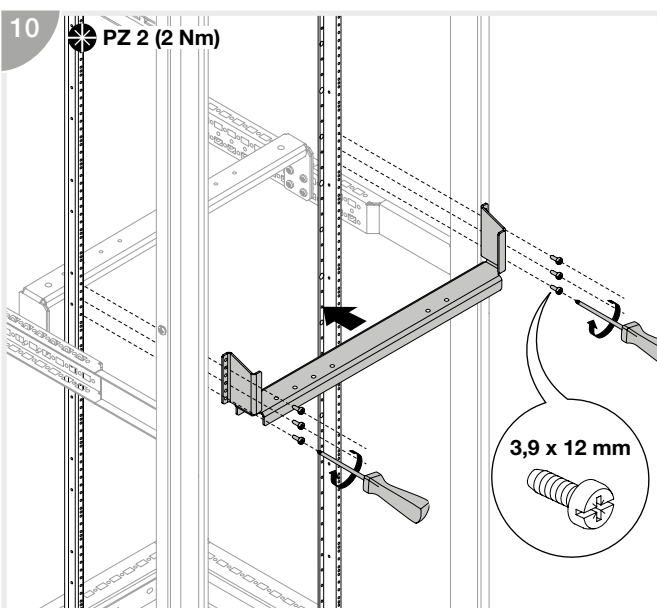

UC52LAW2x, UC52LAX2x

(GB)	Mounting instructions	(HR)	Upute za montažu
(FR)	Notice d'instructions	(HU)	Szerelési útmutató
(DE)	Montageanleitung	(LT)	Montavimo instrukcija
(NL)	Montage instructie	(LV)	Montāžas instrukcija
(DK)	Monteringsvejledning	(PL)	Instrukcja montażowa
(FI)	Asennusohje	(RO)	Intruțiuni de montare
(NO)	Montasjeanvisning	(SK)	Návod na montáž
(SE)	Monteringsinstruktioner	(RU)	Указания по установке
(IT)	Istruzioni di montaggio	(BG)	Инструкции за монтаж
(ES)	Instrucciones de montaje	(GR)	Οδηγίες χώνευσης
(PT)	Instruções de montagem	(SI)	Navodilo za montažo
(CZ)	Montážní návod	(EE)	Paigaldusjuhised
(BA)	Uputstvo za montažu	(IS)	Leiðbeiningar
(UK)	Інструкції з установки	(AR)	دليل التركيب

UC52LAX22 / LAW22

UC52LAX23 / LAW23

ACB HW1 mounted left

ACB HW1 mounted right

12CU...

16

17

18