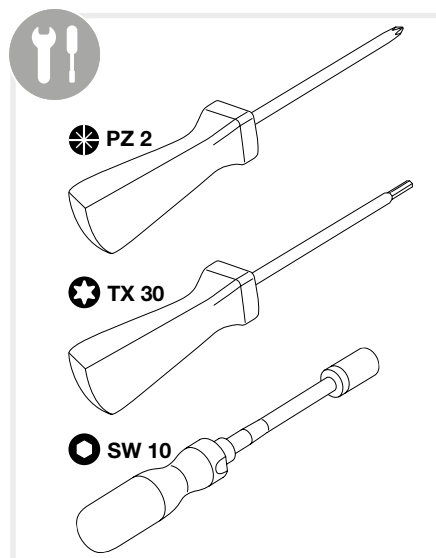

UC52LAW2x, UC52LAX2x

(GB)	Mounting instructions	(HR)	Upute za montažu
(FR)	Notice d'instructions	(HU)	Szerelési útmutató
(DE)	Montageanleitung	(LT)	Montavimo instrukcija
(NL)	Montage instructie	(LV)	Montāžas instrukcija
(DK)	Monteringsvejledning	(PL)	Instrukcja montażowa
(FI)	Asennusohje	(RO)	Intruțiuni de montare
(NO)	Montasjeanvisning	(SK)	Návod na montáž
(SE)	Monteringsinstruktioner	(RU)	Указания по установке
(IT)	Istruzioni di montaggio	(BG)	Инструкции за монтаж
(ES)	Instrucciones de montaje	(GR)	Οδηγίες χώνευσης
(PT)	Instruções de montagem	(SI)	Navodilo za montažo
(CZ)	Montážní návod	(EE)	Paigaldusjuhised
(BA)	Uputstvo za montažu	(IS)	Leiðbeiningar
(UK)	Інструкції з установки	(AR)	دليل التركيب

UC52LAX22 / LAW22

UC52LAX23 / LAW23

ACB HW1 mounted left

ACB HW1 mounted right

12CU...

16

17

18