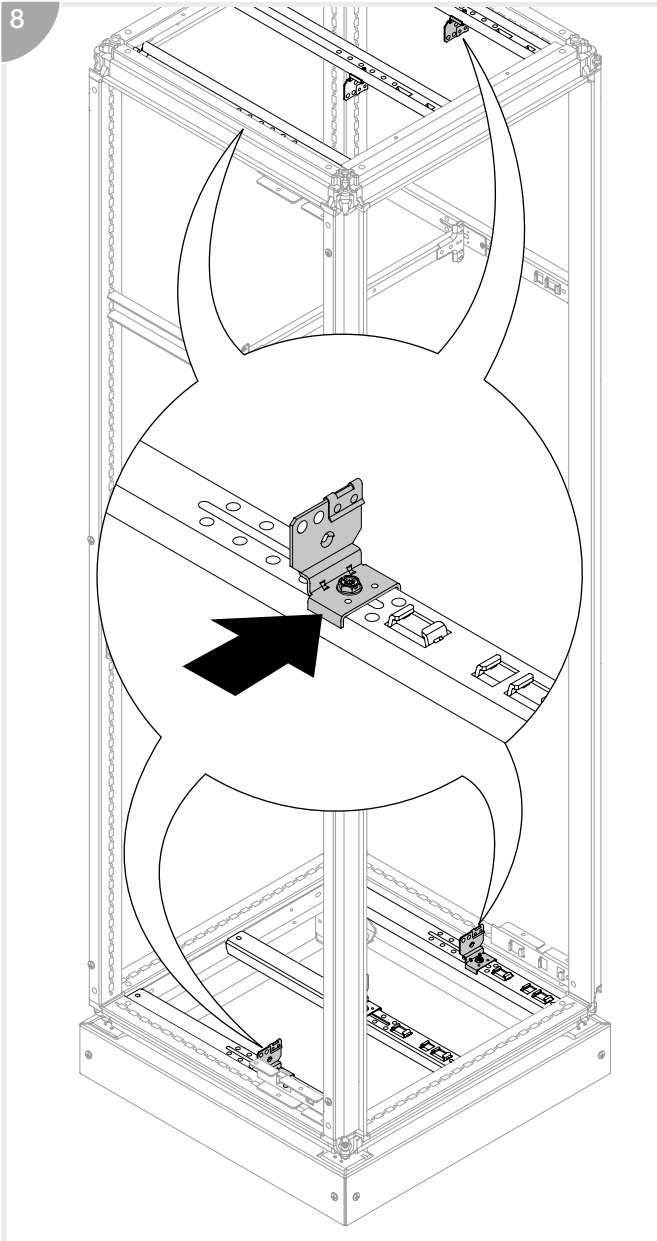

UC52LAW2x, UC52LAX2x

(GB)	Mounting instructions	(HR)	Upute za montažu
(FR)	Notice d'instructions	(HU)	Szerelési útmutató
(DE)	Montageanleitung	(LT)	Montavimo instrukcija
(NL)	Montage instructie	(LV)	Montāžas instrukcija
(DK)	Monteringsvejledning	(PL)	Instrukcja montażowa
(FI)	Asennusohje	(RO)	Intruțiuni de montare
(NO)	Montasjeanvisning	(SK)	Návod na montáž
(SE)	Monteringsinstruktioner	(RU)	Указания по установке
(IT)	Istruzioni di montaggio	(BG)	Инструкции за монтаж
(ES)	Instrucciones de montaje	(GR)	Οδηγίες χώνευσης
(PT)	Instruções de montagem	(SI)	Navodilo za montažo
(CZ)	Montážní návod	(EE)	Paigaldusjuhised
(BA)	Uputstvo za montažu	(IS)	Leiðbeiningar
(UK)	Інструкції з установки	(AR)	دليل التركيب

UC52LAX22 / LAW22

UC52LAX23 / LAW23

ACB HW1 mounted left

ACB HW1 mounted right

12CU...

16

17

18