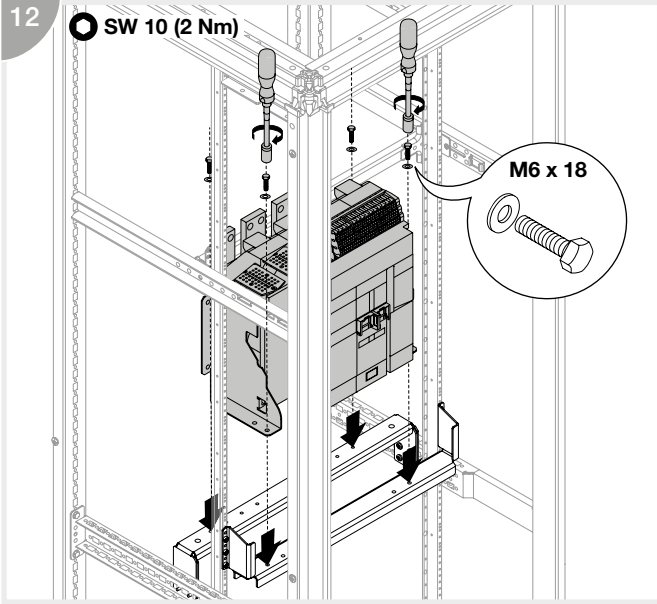

UC52LAW2x, UC52LAX2x

(GB)	Mounting instructions	(HR)	Upute za montažu
(FR)	Notice d'instructions	(HU)	Szerelési útmutató
(DE)	Montageanleitung	(LT)	Montavimo instrukcija
(NL)	Montage instructie	(LV)	Montāžas instrukcija
(DK)	Monteringsvejledning	(PL)	Instrukcja montażowa
(FI)	Asennusohje	(RO)	Intruțiuni de montare
(NO)	Montasjeanvisning	(SK)	Návod na montáž
(SE)	Monteringsinstruktioner	(RU)	Указания по установке
(IT)	Istruzioni di montaggio	(BG)	Инструкции за монтаж
(ES)	Instrucciones de montaje	(GR)	Οδηγίες χώνευσης
(PT)	Instruções de montagem	(SI)	Navodilo za montažo
(CZ)	Montážní návod	(EE)	Paigaldusjuhised
(BA)	Uputstvo za montažu	(IS)	Leiðbeiningar
(UK)	Інструкції з установки	(AR)	دليل التركيب

UC52LAX22 / LAW22

UC52LAX23 / LAW23

ACB HW1 mounted left

ACB HW1 mounted right

12CU...

16

17

18