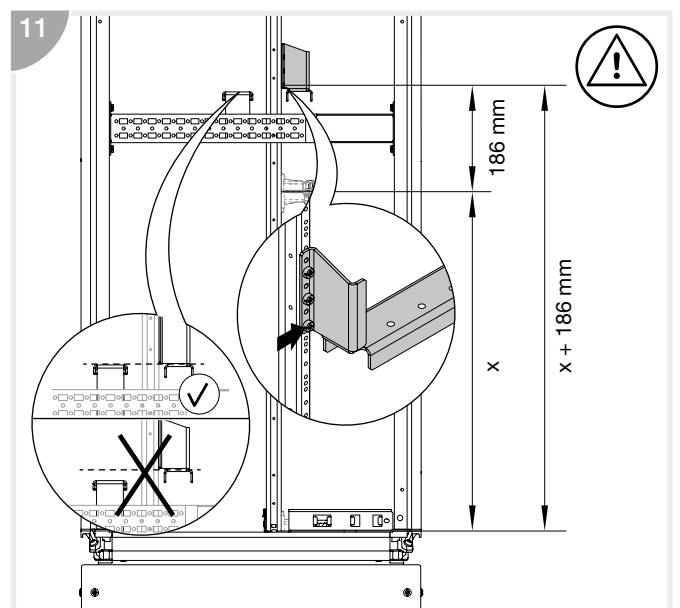

UC52LAW2x, UC52LAX2x

(GB)	Mounting instructions	(HR)	Upute za montažu
(FR)	Notice d'instructions	(HU)	Szerelési útmutató
(DE)	Montageanleitung	(LT)	Montavimo instrukcija
(NL)	Montage instructie	(LV)	Montāžas instrukcija
(DK)	Monteringsvejledning	(PL)	Instrukcja montażowa
(FI)	Asennusohje	(RO)	Intruțiuni de montare
(NO)	Montasjeanvisning	(SK)	Návod na montáž
(SE)	Monteringsinstruktioner	(RU)	Указания по установке
(IT)	Istruzioni di montaggio	(BG)	Инструкции за монтаж
(ES)	Instrucciones de montaje	(GR)	Οδηγίες χώνευσης
(PT)	Instruções de montagem	(SI)	Navodilo za montažo
(CZ)	Montážní návod	(EE)	Paigaldusjuhised
(BA)	Uputstvo za montažu	(IS)	Leiðbeiningar
(UK)	Інструкції з установки	(AR)	دليل التركيب

UC52LAX22 / LAW22

UC52LAX23 / LAW23

ACB HW1 mounted left

ACB HW1 mounted right

12CU...

16

17

18