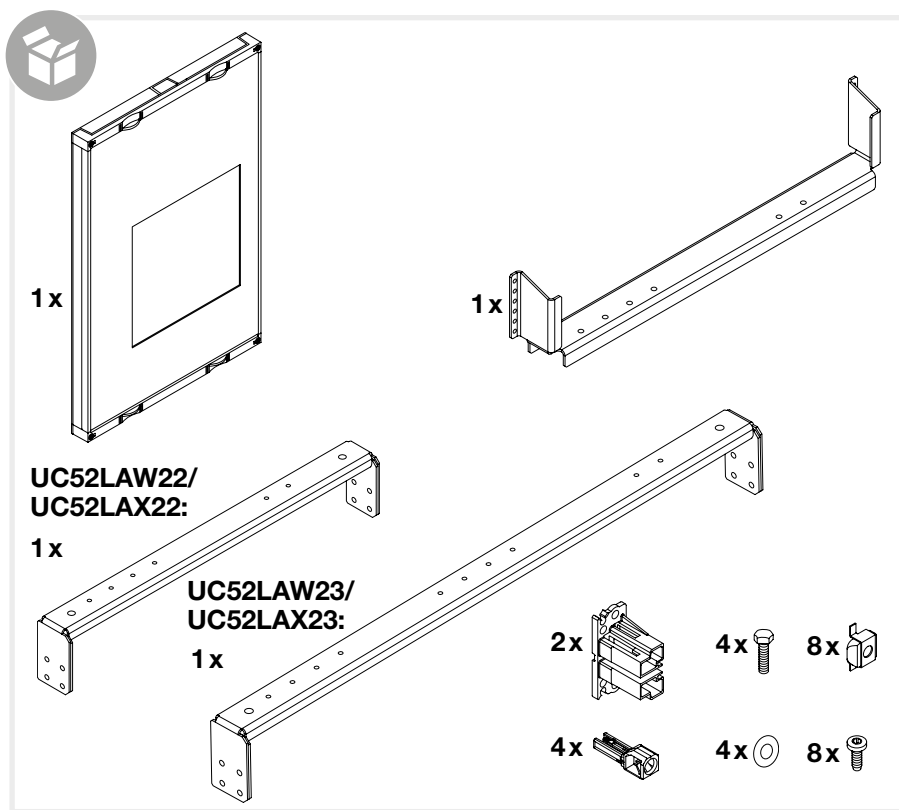

UC52LAW2x, UC52LAX2x

(GB)	Mounting instructions	(HR)	Upute za montažu
(FR)	Notice d'instructions	(HU)	Szerelési útmutató
(DE)	Montageanleitung	(LT)	Montavimo instrukcija
(NL)	Montage instructie	(LV)	Montāžas instrukcija
(DK)	Monteringsvejledning	(PL)	Instrukcja montażowa
(FI)	Asennusohje	(RO)	Intruțiuni de montare
(NO)	Montasjeanvisning	(SK)	Návod na montáž
(SE)	Monteringsinstruktioner	(RU)	Указания по установке
(IT)	Istruzioni di montaggio	(BG)	Инструкции за монтаж
(ES)	Instrucciones de montaje	(GR)	Οδηγίες χώνευσης
(PT)	Instruções de montagem	(SI)	Navodilo za montažo
(CZ)	Montážní návod	(EE)	Paigaldusjuhised
(BA)	Uputstvo za montažu	(IS)	Leiðbeiningar
(UK)	Інструкції з установки	(AR)	دليل التركيب

UC52LAX22 / LAW22

UC52LAX23 / LAW23

ACB HW1 mounted left

ACB HW1 mounted right

12CU...

16

17

18