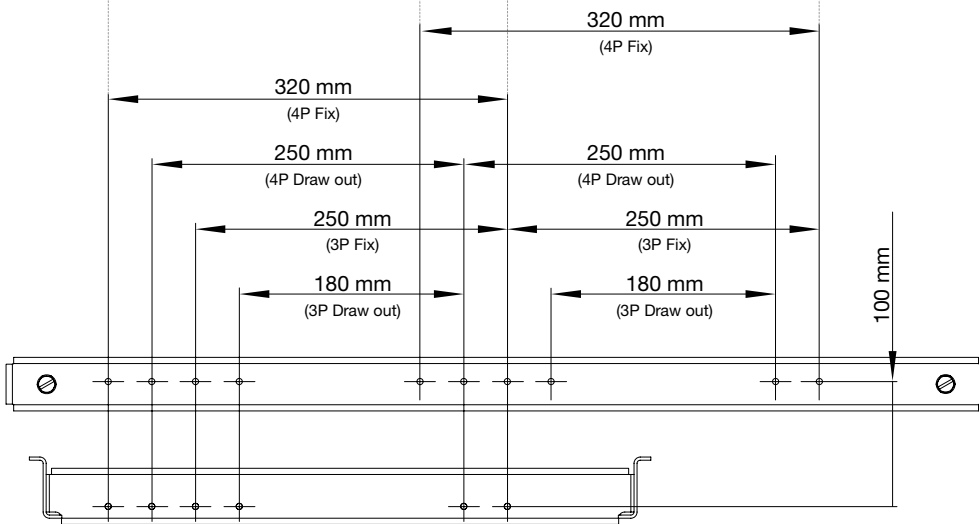

UC52LAW2x, UC52LAX2x

(GB)	Mounting instructions	(HR)	Upute za montažu
(FR)	Notice d'instructions	(HU)	Szerelési útmutató
(DE)	Montageanleitung	(LT)	Montavimo instrukcija
(NL)	Montage instructie	(LV)	Montāžas instrukcija
(DK)	Monteringsvejledning	(PL)	Instrukcja montażowa
(FI)	Asennusohje	(RO)	Intruțiuni de montare
(NO)	Montasjeanvisning	(SK)	Návod na montáž
(SE)	Monteringsinstruktioner	(RU)	Указания по установке
(IT)	Istruzioni di montaggio	(BG)	Инструкции за монтаж
(ES)	Instrucciones de montaje	(GR)	Οδηγίες χώνευσης
(PT)	Instruções de montagem	(SI)	Navodilo za montažo
(CZ)	Montážní návod	(EE)	Paigaldusjuhised
(BA)	Uputstvo za montažu	(IS)	Leiðbeiningar
(UK)	Інструкції з установки	(AR)	دليل التركيب

UC52LAX22 / LAW22

UC52LAX23 / LAW23

ACB HW1 mounted left

ACB HW1 mounted right

12CU...

16

17

18