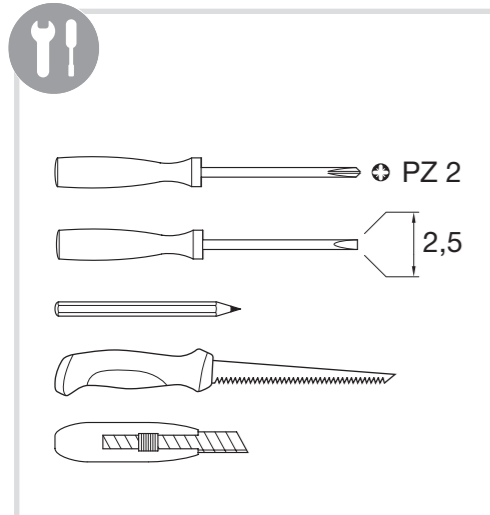

B

	H (mm)	B (mm)
VF218	382	426
VF318	507	426
VF418	652	426

NBN equipment clearance

VF418PZD

VF318PZD

VF418PZD

**VF218PZE
VF218PZD / VF318PZD**

VF218PZE