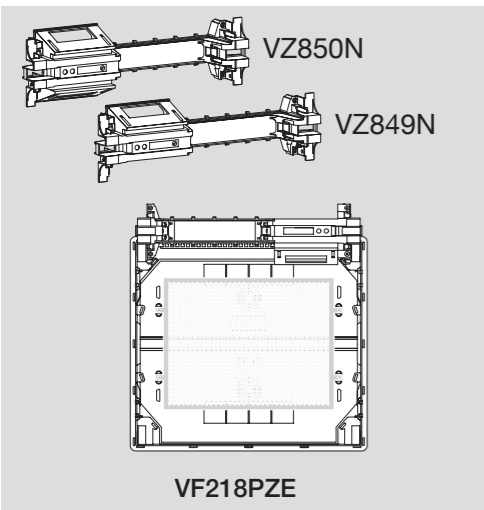

B

	H (mm)	B (mm)
VF218	382	426
VF318	507	426
VF418	652	426

NBN equipment clearance

VF418PZD

VF318PZD

VF418PZD

**VF218PZE
VF218PZD / VF318PZD**

VF218PZE

**VZ849N
VZ851N**

VZ850N

**PZ 2
0,8 Nm**