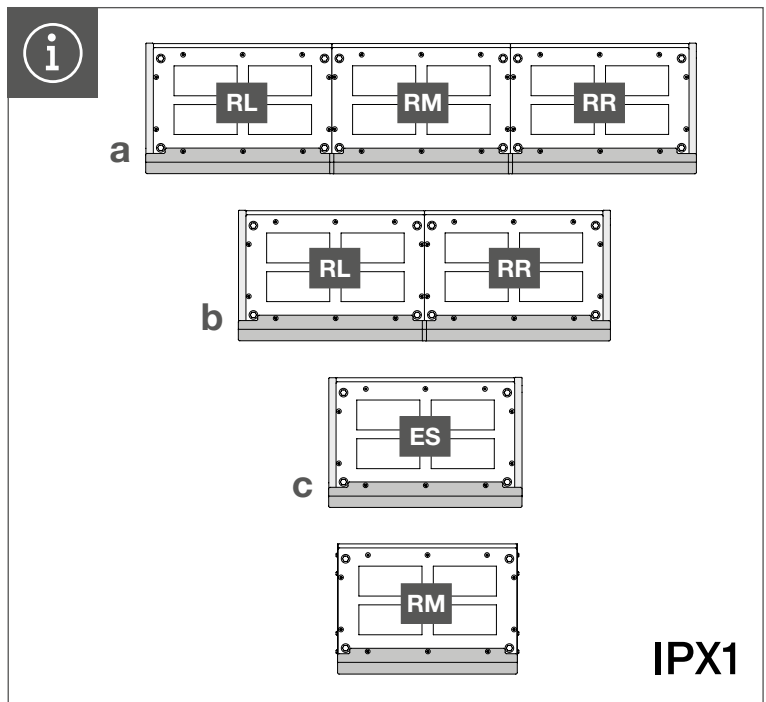

472-056-010

- Ⓛ DE Montageanleitung
- Ⓛ FR Notice d'instructions
- Ⓛ GB Mounting instructions
- Ⓛ IT Istruzioni di montaggio

**FZ89xxxx**

- Ⓛ DE Traufblech
- Ⓛ FR Déflecteur
- Ⓛ GB Eaves flashing
- Ⓛ IT Grondaia

01a

02a

RL FZ89xxRL

03a

RM FZ89xxRM

04a

RR FZ89xxRR

b