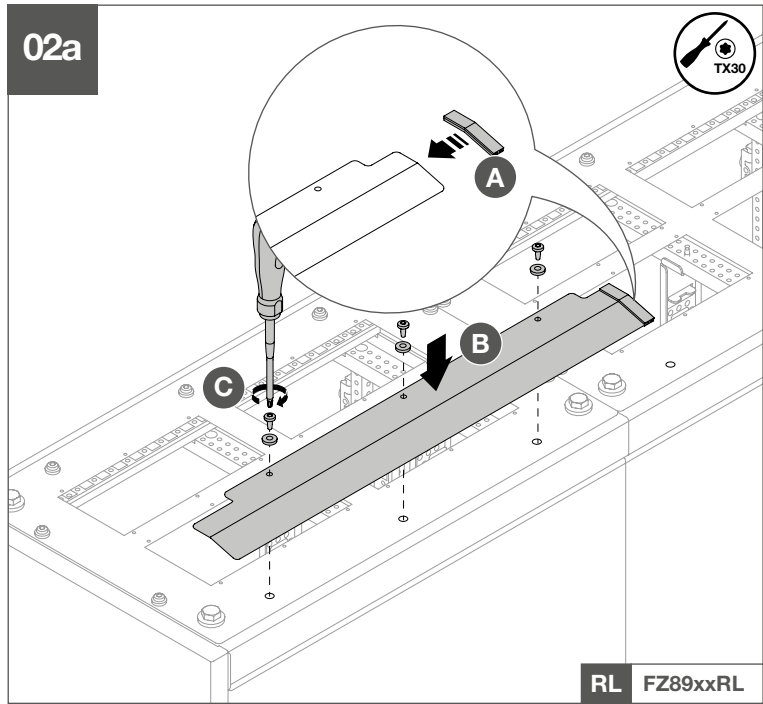

472-056-010

- Ⓛ DE Montageanleitung
- Ⓛ FR Notice d'instructions
- Ⓛ GB Mounting instructions
- Ⓛ IT Istruzioni di montaggio

**FZ89xxxx**

- Ⓛ DE Traufblech
- Ⓛ FR Déflecteur
- Ⓛ GB Eaves flashing
- Ⓛ IT Grondaia

01a

02a

RL FZ89xxRL

03a

RM FZ89xxRM

04a

RR FZ89xxRR

b