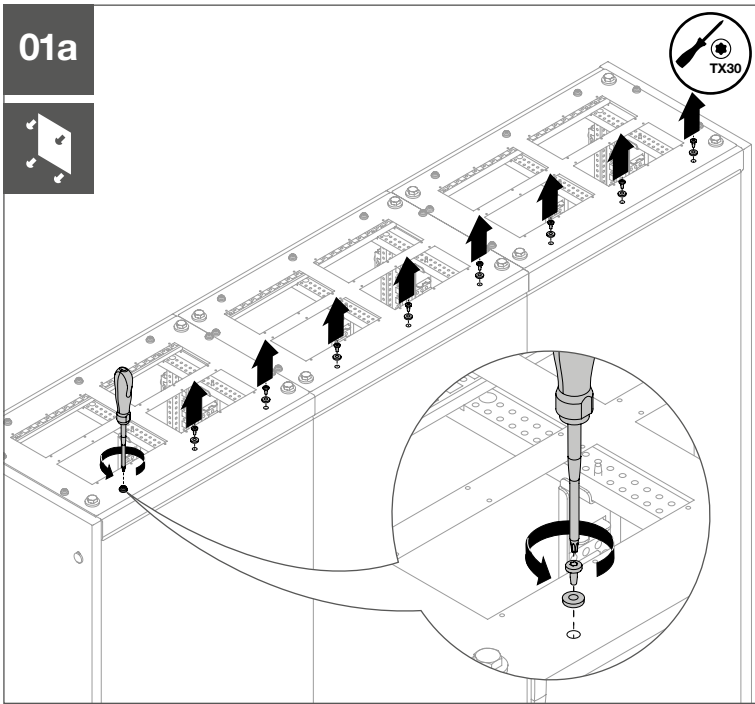

472-056-010

- Ⓛ DE Montageanleitung
- Ⓛ FR Notice d'instructions
- Ⓛ GB Mounting instructions
- Ⓛ IT Istruzioni di montaggio

**FZ89xxxx**

- Ⓛ DE Traufblech
- Ⓛ FR Déflecteur
- Ⓛ GB Eaves flashing
- Ⓛ IT Grondaia

01a

02a

RL FZ89xxRL

03a

RM FZ89xxRM

04a

RR FZ89xxRR

b