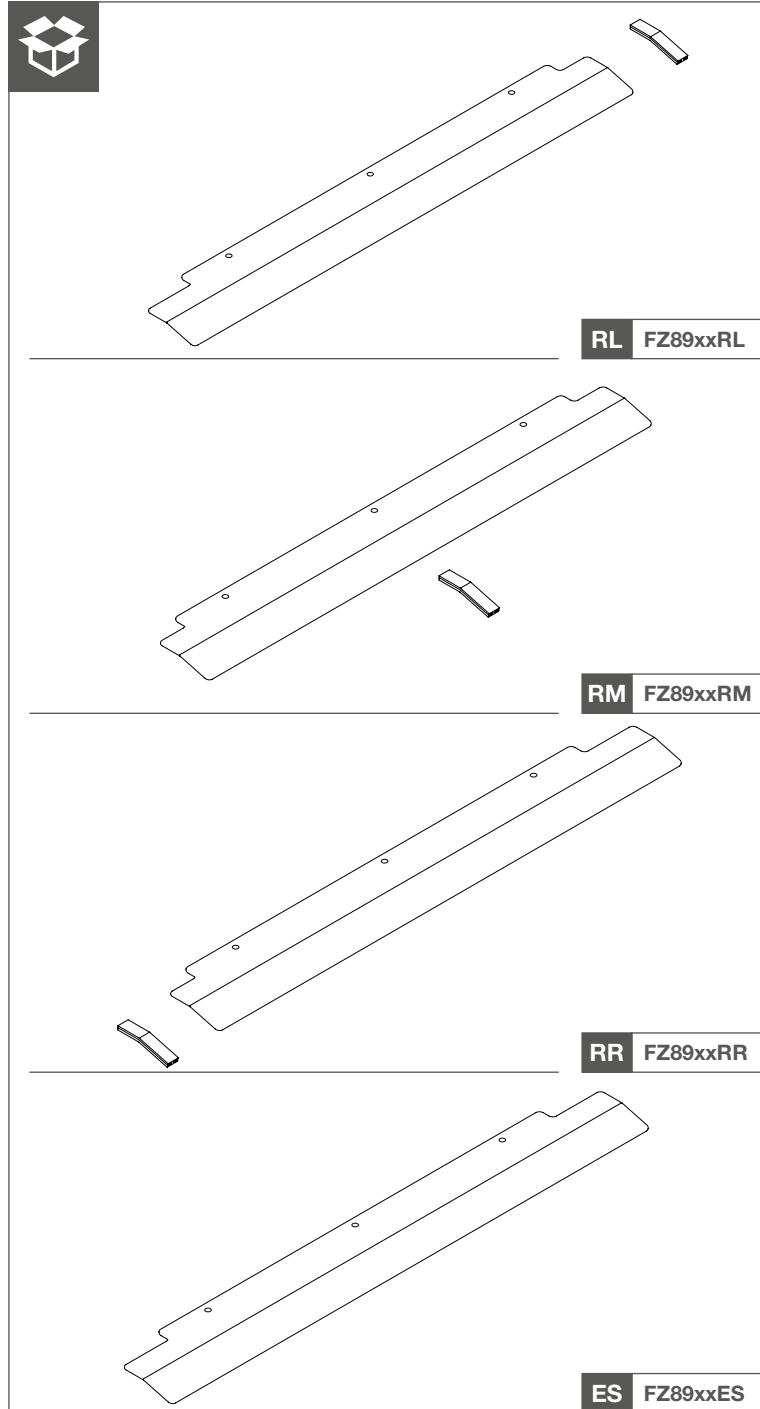

472-056-010

- Ⓛ DE Montageanleitung
- Ⓛ FR Notice d'instructions
- Ⓛ GB Mounting instructions
- Ⓛ IT Istruzioni di montaggio

**FZ89xxxx**

- Ⓛ DE Traufblech
- Ⓛ FR Déflecteur
- Ⓛ GB Eaves flashing
- Ⓛ IT Grondaia

01a

02a

RL FZ89xxRL

03a

RM FZ89xxRM

04a

RR FZ89xxRR

b

RL FZ89xxRL  
RR FZ89xxRR

c

ES FZ89xxES