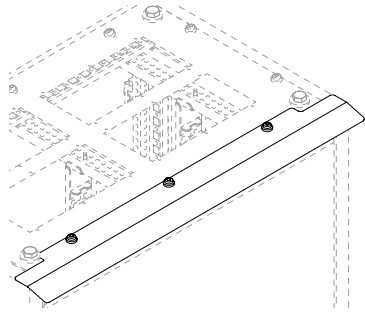

472-056-010

- Ⓛ DE Montageanleitung
- Ⓛ FR Notice d'instructions
- Ⓛ GB Mounting instructions
- Ⓛ IT Istruzioni di montaggio

**FZ89xxxx**

- Ⓛ DE Traufblech
- Ⓛ FR Déflecteur
- Ⓛ GB Eaves flashing
- Ⓛ IT Grondaia

01a

02a

RL FZ89xxRL

03a

RM FZ89xxRM

04a

RR FZ89xxRR

b