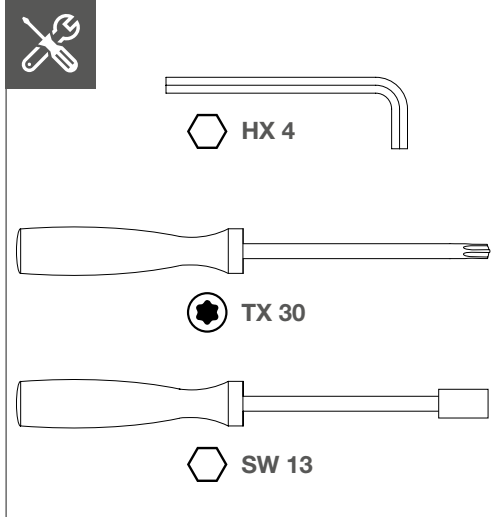

- (EN) Mounting instructions
- (FR) Notice d'instructions
- (DE) Montageanleitung
- (NL) Montage instructie
- (DA) Monteringsvejledning
- (FI) Asennusohje
- (NO) Montasjeanvisning
- (SV) Monterings instruktioner
- (IT) Istruzioni di montaggio
- (ES) Instrucciones de montaje
- (PT) Instruções de montagem
- (CS) Montážní návod
- (BS) Uputstvo za montažu
- (UK) Інструкції з установки

univers N
UZ02LE, UZ03LE

		B [mm]
	800 A	X - 22
	1000 A	X - 22
	1250/ 1600 A	X - 222
	800 A	X - 172
	1000 A	X - 172
	1250/ 1600 A	X - 22