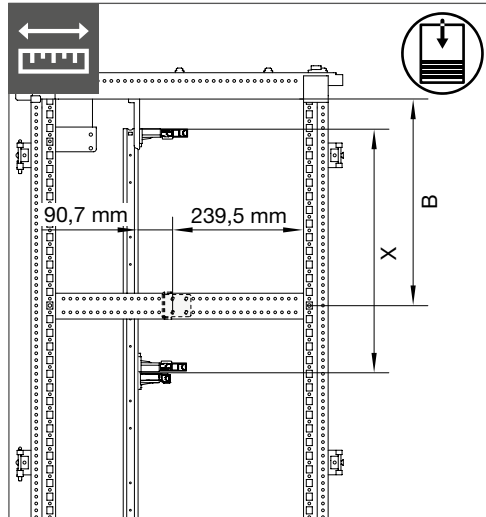

univers N
UZ02LE, UZ03LE

		B [mm]
	800 A	X - 22
	1000 A	X - 22
	1250/ 1600 A	X - 222
	800 A	X - 172
	1000 A	X - 172
	1250/ 1600 A	X - 22