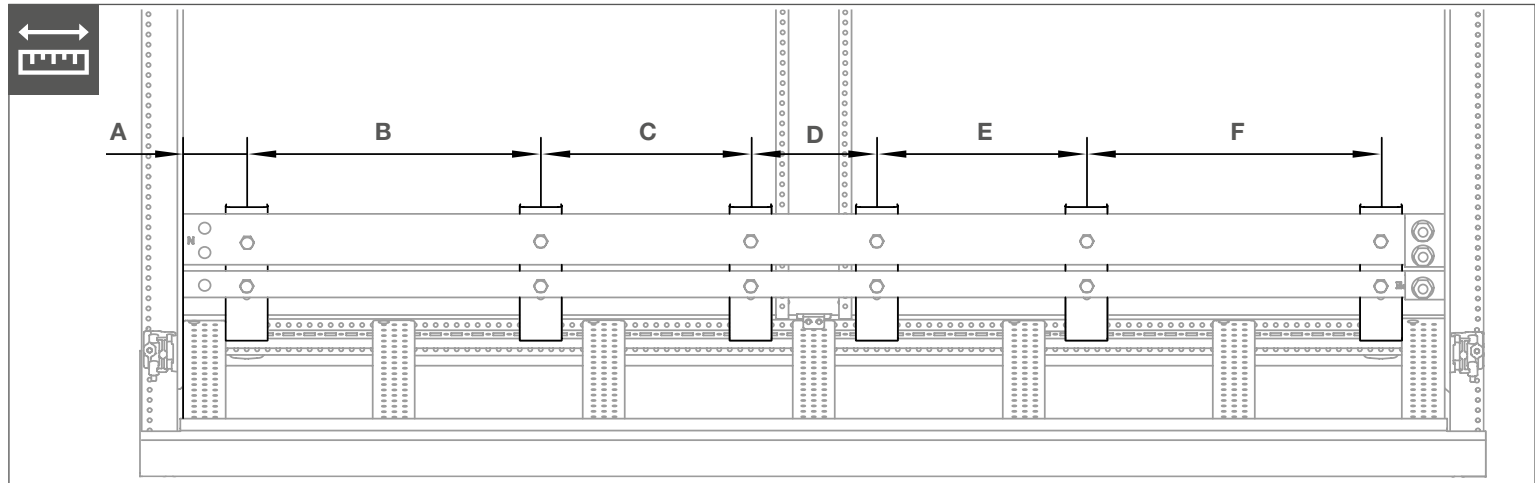

6LE009335A

univers N  
UST42PEN

- (EN) Mounting instructions
- (HR) Upute za montažu
- (FR) Notice d'instructions
- (HU) Szerelési útmutató
- (DE) Montageanleitung
- (LT) Montavimo instrukcija
- (NL) Montage instructie
- (LV) Montāžas instrukcija
- (DA) Monteringsvejledning
- (PL) Instrukcja montażowa
- (FI) Asennusohje
- (RO) Instrucțiuni de montare
- (NO) Montasjeanvisning
- (SK) Návod na montáž
- (SV) Monterings instruktioner
- (RU) Указания по установке
- (IT) Istruzioni di montaggio
- (BG) Инструкции за монтаж
- (ES) Instrucciones de montaje
- (EL) Οδηγίες τοποθέτησης
- (PT) Instruções de montagem
- (SL) Navodilo za montažo
- (CS) Montážní návod
- (EE) Paigaldusjuhised
- (BS) Uputstvo za montažu
- (IS) Leiðbeiningar
- (UK) Інструкції з установки
- (AR) دليل التركيب

x [mm]	1	2	3	4	5	6
A	75 mm	75 mm	75 mm	75 mm	75 mm	75 mm
B	100 mm	350 mm	300 mm	275 mm	275 mm	350 mm
C			300 mm	300 mm	200 mm	250 mm
D				275 mm	150 mm	150 mm
E					200 mm	250 mm
F					275 mm	350 mm