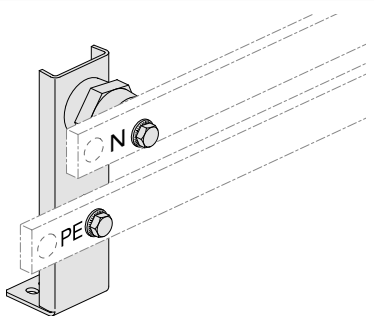

6LE009335A

univers N  
UST42PEN

- (EN) Mounting instructions
- (HR) Upute za montažu
- (FR) Notice d'instructions
- (HU) Szerelési útmutató
- (DE) Montageanleitung
- (LT) Montavimo instrukcija
- (NL) Montage instructie
- (LV) Montāžas instrukcija
- (DA) Monteringsvejledning
- (PL) Instrukcja montażowa
- (FI) Asennusohje
- (RO) Instrucțiuni de montare
- (NO) Montasjeanvisning
- (SK) Návod na montáž
- (SV) Monterings instruktioner
- (RU) Указания по установке
- (IT) Istruzioni di montaggio
- (BG) Инструкции за монтаж
- (ES) Instrucciones de montaje
- (EL) Οδηγίες τοποθέτησης
- (PT) Instruções de montagem
- (SL) Navodilo za montažo
- (CS) Montážní návod
- (EE) Paigaldusjuhised
- (BS) Uputstvo za montažu
- (IS) Leiðbeiningar
- (UK) Інструкції з установки
- (AR) دليل التركيب

x [mm]	1	2	3	4	5	6
A	75 mm	75 mm	75 mm	75 mm	75 mm	75 mm
B	100 mm	350 mm	300 mm	275 mm	275 mm	350 mm
C			300 mm	300 mm	200 mm	250 mm
D				275 mm	150 mm	150 mm
E					200 mm	250 mm
F					275 mm	350 mm