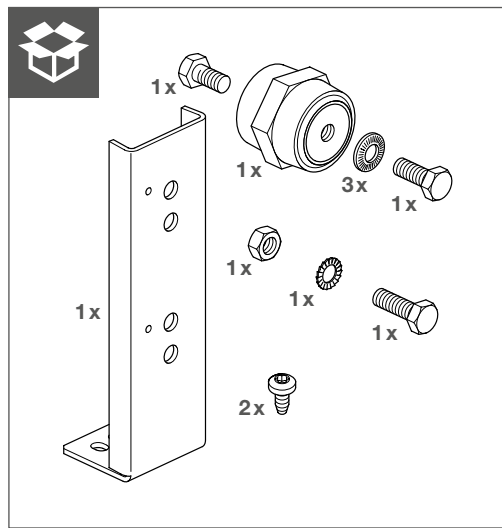

6LE009335A

univers N  
UST42PEN

- (EN) Mounting instructions
- (HR) Upute za montažu
- (FR) Notice d'instructions
- (HU) Szerelési útmutató
- (DE) Montageanleitung
- (LT) Montavimo instrukcija
- (NL) Montage instructie
- (LV) Montāžas instrukcija
- (DA) Monteringsvejledning
- (PL) Instrukcja montażowa
- (FI) Asennusohje
- (RO) Instrucțiuni de montare
- (NO) Montasjeanvisning
- (SK) Návod na montáž
- (SV) Monterings instruktioner
- (RU) Указания по установке
- (IT) Istruzioni di montaggio
- (BG) Инструкции за монтаж
- (ES) Instrucciones de montaje
- (EL) Οδηγίες τοποθέτησης
- (PT) Instruções de montagem
- (SL) Navodilo za montažo
- (CS) Montážní návod
- (EE) Paigaldusjuhised
- (BS) Uputstvo za montažu
- (IS) Leiðbeiningar
- (UK) Інструкції з установки
- (AR) دليل التركيب

x [mm]	1	2	3	4	5	6
A	75 mm	75 mm	75 mm	75 mm	75 mm	75 mm
B	100 mm	350 mm	300 mm	275 mm	275 mm	350 mm
C			300 mm	300 mm	200 mm	250 mm
D				275 mm	150 mm	150 mm
E					200 mm	250 mm
F					275 mm	350 mm