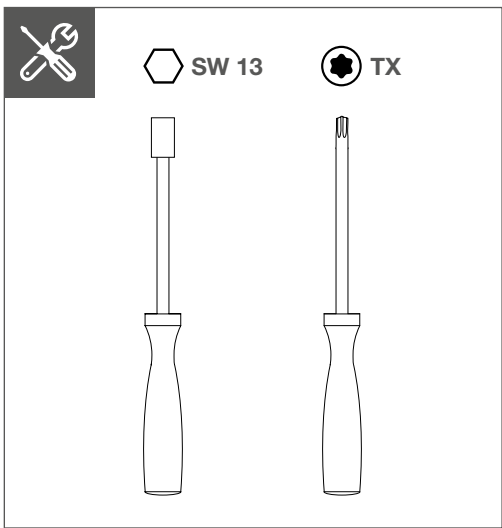

6LE009335A

univers N  
UST42PEN

- (EN) Mounting instructions
- (HR) Upute za montažu
- (FR) Notice d'instructions
- (HU) Szerelési útmutató
- (DE) Montageanleitung
- (LT) Montavimo instrukcija
- (NL) Montage instructie
- (LV) Montāžas instrukcija
- (DA) Monteringsvejledning
- (PL) Instrukcja montażowa
- (FI) Asennusohje
- (RO) Instrucțiuni de montare
- (NO) Montasjeanvisning
- (SK) Návod na montáž
- (SV) Monterings instruktioner
- (RU) Указания по установке
- (IT) Istruzioni di montaggio
- (BG) Инструкции за монтаж
- (ES) Instrucciones de montaje
- (EL) Οδηγίες τοποθέτησης
- (PT) Instruções de montagem
- (SL) Navodilo za montažo
- (CS) Montážní návod
- (EE) Paigaldusjuhised
- (BS) Uputstvo za montažu
- (IS) Leiðbeiningar
- (UK) Інструкції з установки
- (AR) دليل التركيب

x [mm]	1	2	3	4	5	6
A	75 mm	75 mm	75 mm	75 mm	75 mm	75 mm
B	100 mm	350 mm	300 mm	275 mm	275 mm	350 mm
C			300 mm	300 mm	200 mm	250 mm
D				275 mm	150 mm	150 mm
E					200 mm	250 mm
F					275 mm	350 mm