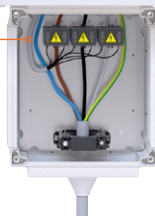

Ladestation

Standard oder in eichrechtskonformer Ausführung für flexible oder feste Stellplatzzuordnung.

Lastmanagementfeld

Für die Installation des Lastmanagers.

Stromwandler

Ermöglicht die Messung im Vorzählerbereich.

	Bezeichnung	PrGr	Best.-Nr.	Preis
	Ladestation witty share 22kW OCPP + RFID	X022	XEV1R22T2	1290,00 €/St
	Ladestation witty share 22kW OCPP + RFID, eichrechtskonform	X022	XEV1R22T2ER	1700,00 €/St
	Set MID Zähler für witty share*	X029	XEVA433	436,60 €/St
	* Kann zum Einbau auf der Hutschiene der nicht eichrechtskonformen Ladestation verwendet werden und dient zur Abrechnung bei fester Stellplatzzuordnung.			
	Lastmanager bis 10 Ladepunkte, lokal ohne Backendanbindung	X022	XEM510	570,00 €/St
	Lastmanager bis 20 Ladepunkte mit OCPP1.6J für Backend	X022	XEM520	1070,00 €/St
	EBS, univ.Z, 1050mm, für LM, APZ, RfZ, MM, 1-f.	H016	ZU37LM5APZ2	405,50 €/St
	EBS, univ.Z, 1050mm, für LM, SaS, RfZ, MM, 1-f.	H016	ZU37LM5ES2	469,80 €/St
	EBS, univ.Z, 1350mm, für LM, APZ, RfZ, MM, 1-f.	H016	ZU59LM7APZ2	485,60 €/St
	EBS, univ.Z, 1350mm, für LM, SaS, RfZ, MM, 1-f.	H016	ZU59LM7ES2	529,60 €/St
	KOM-Modul Modbus RTU 2 Ein-/2 Ausgänge	H405	HTC320H	409,90 €/St
	Modbus-Kabel 3 m mit RJ45-Stecker	H411	HTG465H	95,20 €/St
	Best.-Paket, LM, 125/5A Wandler m. Zubehör	H020	ZY1255LM	256,10 €/St
	Best.-Paket, LM, 250/5A Wandler m. Zubehör	H020	ZY2505LM	261,70 €/St
	Best.-Paket, LM, 400/5A Wandler m. Zubehör	H020	ZY4005LM	269,70 €/St
	Kabelanschl.k., univ.Z, 324x307x149mm	H016	U84LM	264,10 €/St
	Anschlusschrank, univ.Z, seitlich für SPD	H016	ZB011C	587,90 €/St
	Schrankgehäuse, Univ.N, 500x550x205mm, Sas-Sys mit Wandlerlaschen 30x5x170mm	H020	FP32WLM1	1.792,20 €/St
	Schrankgehäuse, Univ.N, 950x300x205mm, SasSyst 40mm 12x5mm, mit Wandlerlaschen	H020	FP61WLM1	1.833,90 €/St
	Stand säule eckig für Ladestation witty, einseitig bestückbar, Farbe anthrazit	X029	XEVA110	570,00 €/St
	Stand säule eckig für Ladestation witty, beidseitig bestückbar, Farbe anthrazit	X029	XEVA115	600,00 €/St