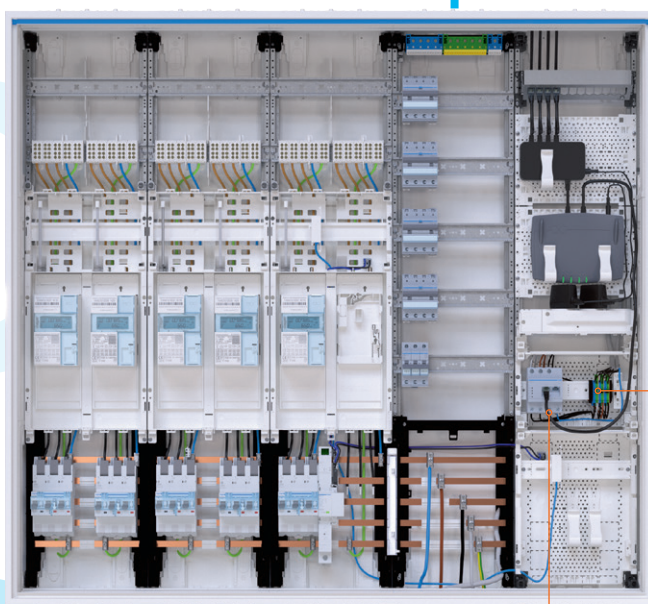

Die Systemlösung

Die Gesamtlösung besteht aus allen notwendigen Komponenten zur Realisierung einer durchachten und stabilen Ladeinfrastruktur. Natürlich kommen alle hierfür benötigten Komponentenaus einer Hand

Ladestation

Standard oder in eichrechtskonformer Ausführung für flexible oder feste Stellplatzzuordnung.

Lastmanagementfeld

Für die Installation des Lastmanagers.

Stromwandler

Ermöglicht die Messung im Vorzählerbereich.