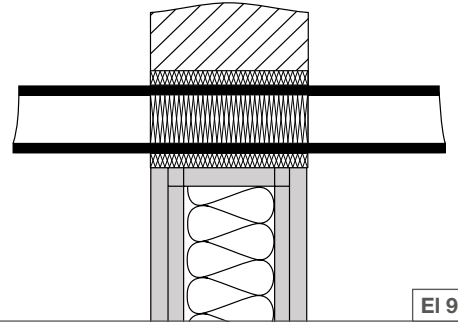

BSS*/ BSP*

Mineral wool (Mineralwolle):
FP > 1000°C, $\rho > 100 \text{ kg/m}^3$

Cement-/ Gypsum-mortar
(Zement-/ Gipsmörtel)

EI 90

EI 90

EI 90

EI 90

EI 90

EI 90

01

02

FWKPxW...
FWKPxW4...

03

04

05

06