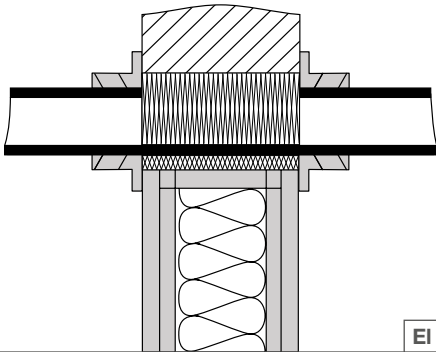

BSS*/ BSP*

Mineral wool (Mineralwolle):
FP > 1000°C, $\rho > 100 \text{ kg/m}^3$

Cement-/ Gypsum-mortar
(Zement-/ Gipsmörtel)

EI 90

EI 90

EI 90

EI 90

EI 90