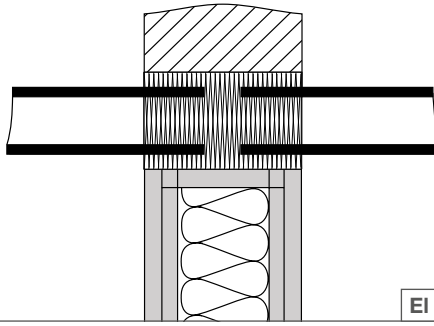

BSS*/ BSP*

Mineral wool (Mineralwolle):
FP > 1000°C, $\rho > 100 \text{ kg/m}^3$

Cement-/ Gypsum-mortar
(Zement-/ Gipsmörtel)

EI 90

EI 90

EI 90

EI 90

EI 90

EI 90

01

02

FWKPxW...
FWKPxW4...

03

04

05

06