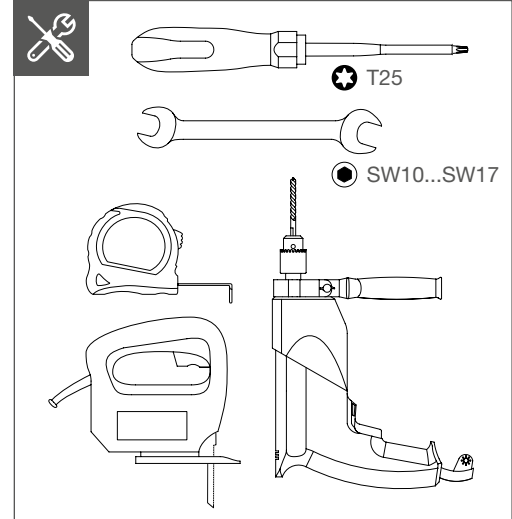

- (HR) Upute za montažu
- (HU) Szerelési útmutató
- (LT) Montavimo instrukcija
- (LV) Montāžas instrukcija
- (PL) Instrukcja montażowa
- (RO) Instrucțiuni de montare
- (SK) Návod na montáž
- (RU) Указания по установке
- (BG) Инструкции за монтаж
- (EL) Οδηγίες τοποθέτησης
- (SL) Navodilo za montažo
- (EE) Paigaldusjuhised
- (IS) Leiðbeiningar
- (AR) دليل التركيب