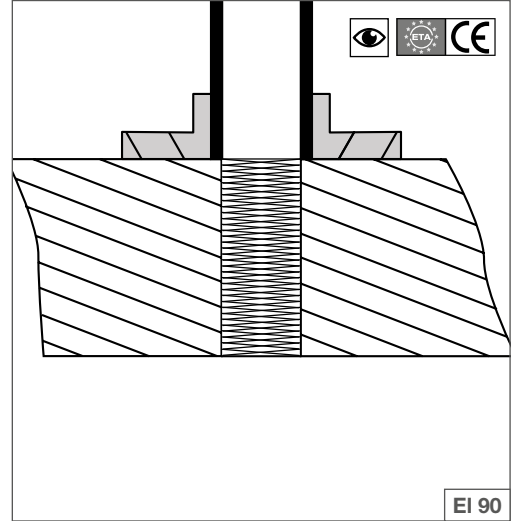

BSS*/ BSP*

Mineral wool (Mineralwolle):
FP > 1000°C, $\rho > 100 \text{ kg/m}^3$

Cement-/ Gypsum-mortar
(Zement-/ Gipsmörtel)

EI 90

EI 90

EI 90

EI 90

EI 90