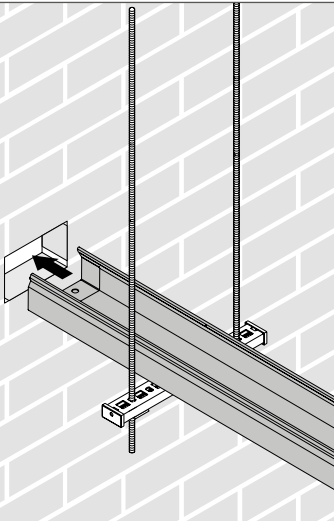

EI 90

EI 90

EI 90

EI 90

EI 90

EI 90

01

02

FWKPxW...
FWKPxW4...

03

04

05

06