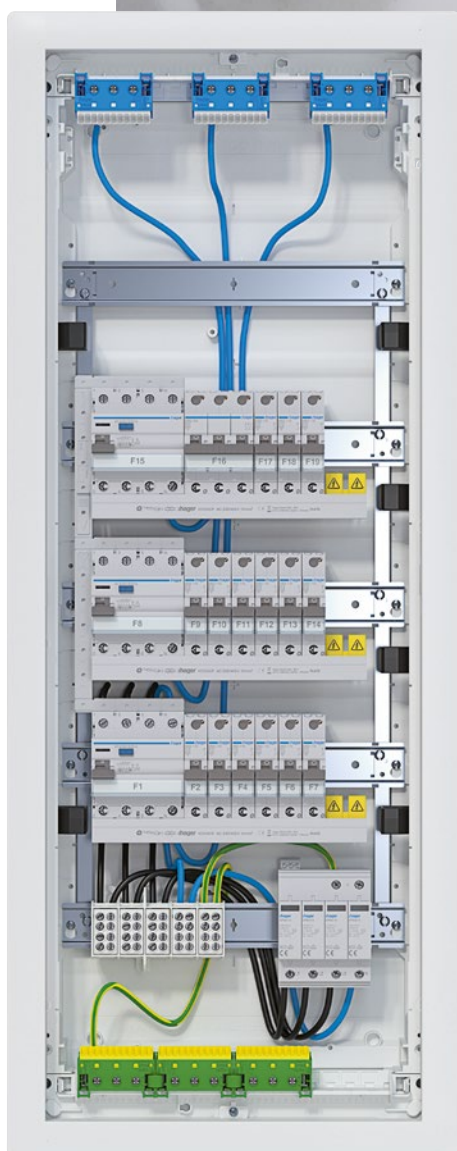

Auspacken, anschließen, fertig!

Kleinverteiler: vorverdrahtet und bestückt

Jetzt in
6 Varianten
verfügbar!

**Ihre Komplettlösung:
Einfach bestellt. Schnell installiert.**

**Sie profitieren von den bestückten
und vorverdrahteten volta Kleinverteilern
gleich mehrfach:**

:hager

Sie haben die Wahl

Insgesamt sind **sechs 4- und 5-reihige Varianten** jeweils als **Unterputz-, Hohlwand- und Aufputz-**Ausführungen lieferbar:

4-reihige Variante bestückt mit:

- 2 FI-Schalter, 4-polig, 40 A
- 9 LS-Schalter, 1-polig, 16 A
- 1 LS-Schalter, 3-polig, 20 A
- 1 Überspannungsableiter T2
- 1 Hauptleitungsabzweigklemme
- inkl. Hauptstromverdrahtung

5-reihige Variante bestückt mit:

- 3 FI-Schalter, 4-polig, 40 A
- 15 LS-Schalter, 1-polig, 16 A
- 1 LS-Schalter, 3-polig, 20 A
- 1 Überspannungsableiter T2
- 1 Hauptleitungsabzweigklemme
- inkl. Hauptstromverdrahtung

für beide Varianten gilt:

- Türscharnier handbedienbar
- Türanschlag rechts oder links ohne Blendrahmenendmontage
- fingersichere QuickConnect-Klemme serienmäßig für 1-5-reihige Verteiler
- seitlicher Verdrahtungskanal
- Normen: DIN EN 60670-24, DIN 43871
- geeignet zum Einsatz in Wohnungebäuden nach DIN 18015
- Flachausführung: Standardverteiler mittels Erhöhungsrahmen (Zubehör) auf 72 mm Wandausbautiefe umrüstbar