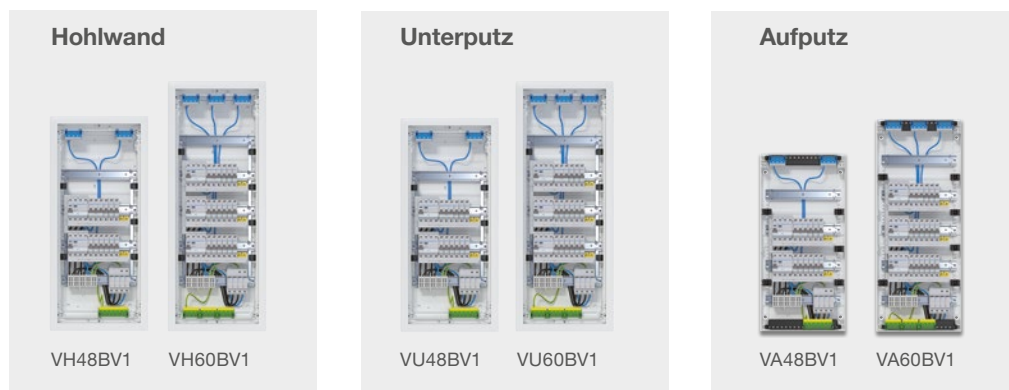

Sie haben die Wahl

Insgesamt sind **sechs 4- und 5-reihige Varianten** jeweils als **Unterputz-, Hohlwand- und Aufputz-**Ausführungen lieferbar:

4-reihige Variante bestückt mit:

- 2 FI-Schalter, 4-polig, 40 A
- 9 LS-Schalter, 1-polig, 16 A
- 1 LS-Schalter, 3-polig, 20 A
- 1 Überspannungsableiter T2
- 1 Hauptleitungsabzweigklemme
- inkl. Hauptstromverdrahtung

5-reihige Variante bestückt mit:

- 3 FI-Schalter, 4-polig, 40 A
- 15 LS-Schalter, 1-polig, 16 A
- 1 LS-Schalter, 3-polig, 20 A
- 1 Überspannungsableiter T2
- 1 Hauptleitungsabzweigklemme
- inkl. Hauptstromverdrahtung

für beide Varianten gilt:

- Türscharnier handbedienbar
- Türanschlag rechts oder links ohne Blendrahmenendmontage
- fingersichere QuickConnect-Klemme serienmäßig für 1-5-reihige Verteiler
- seitlicher Verdrahtungskanal
- Normen: DIN EN 60670-24, DIN 43871
- geeignet zum Einsatz in Wohnungebäuden nach DIN 18015
- Flachausführung: Standardverteiler mittels Erhöhungsrahmen (Zubehör) auf 72 mm Wandausbautiefe umrüstbar

Komplettverteiler, bestückt und verdrahtet:

Bezeichnung	Höhe	Breite	Tiefe	PLE	N	PE	Best.-Nr.	Preis
Kleinv.,volta,HW,4x12PLE,IP30,bestückt u. verdrahtet, 2 FI-Kreise,Übersp.ableit	755,5 mm	348 mm	94,5 mm	48	38	26	VH48BV1	1324,90 €/St
Kleinv.,volta,HW,5x12PLE,IP30,bestückt u. verdrahtet, 3 FI-Kreise,Übersp.ableit	880,5 mm	348 mm	94,5 mm	60	46	32	VH60BV1	1637,50 €/St
Kleinv.,volta,UPV,4x12PLE,IP30,bestückt u. verdrahtet, 2 FI-Kreise,Übersp.ableit	755,5 mm	348 mm	94,5 mm	48	38	26	VU48BV1	1296,00 €/St
Kleinv.,volta,UPV,5x12PLE,IP30,bestückt u. verdrahtet, 3 FI-Kreise,Übersp.ableit	880,5 mm	348 mm	94,5 mm	60	46	32	VU60BV1	1615,80 €/St
Kleinv.,volta,APV,4x12PLE,IP30,bestückt u. verdrahtet, 2 FI-Kreise,Übersp.ableit	640 mm	305 mm	96,5 mm	48	38	26	VA48BV1	1241,60 €/St
Kleinv.,volta,APV,5x12PLE,IP30,bestückt u. verdrahtet, 3 FI-Kreise,Übersp.ableit	765 mm	305 mm	96,5 mm	60	46	32	VA60BV1	1526,10 €/St