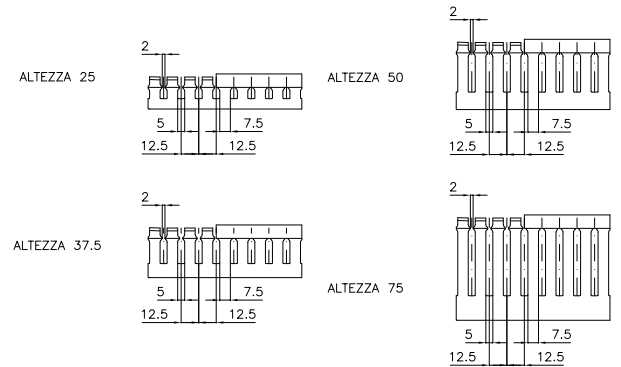

Maggiori informazioni su
hager-bocchiotti.com

Canalette per cablaggio complete di coperchio modulo 12,5mm

5/7,5

	Dimensione B x H x L mm	TD-HF	Sezione mm ²	Confezione m
h 25	25 x 25 x 2000	LG = B00205	413	36
	25 x 37 x 2000	LG = B00206	654	40
Altezza 37	37 x 37 x 2000	LG = B00207	1036	36
	50 x 37 x 2000	LG = B00208	1400	36
	25 x 50 x 2000	LG = B00209	918	32
Altezza 50	37 x 50 x 2000	LG = B00210	1472	36
	50 x 50 x 2000	LG = B00211	1974	28
	75 x 50 x 2000	LG = B00212	3031	20
	100 x 50 x 2000	LG = B00213	4105	16
	125 x 50 x 2000	LG = B00214	5179	12
Altezza 75	37 x 75 x 2000	LG = B00215	1386	32
	50 x 75 x 2000	LG = B00216	3015	24
	75 x 75 x 2000	LG = B00217	4671	16
	100 x 75 x 2000	LG = B00218	6353	16
	125 x 75 x 2000	LG = B00219	80222	8

LG = Colore grigio chiaro RAL 7035

Pretranciatura fianchi della canaletta

Foratura base della canaletta

Profilo superiore delle lamelle arrotondato per agevolare le operazioni di cablaggio.

Sistema di aggancio che garantisce la massima tenuta corpo/coperchio anche nelle situazioni più gravose.