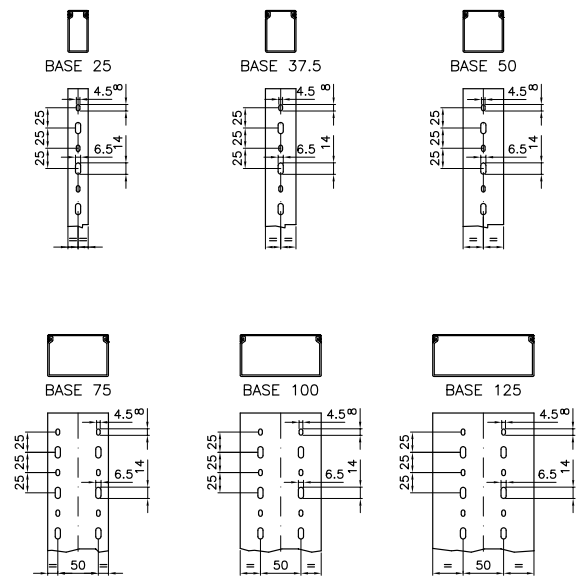

Maggiori informazioni su
hager-bocchiotti.com

Canalette per cablaggio complete di coperchio modulo 12,5mm

5/7,5

	Dimensione B x H x L mm	TD-HF	Sezione mm ²	Confezione m
h 25	25 x 25 x 2000	LG = B00205	413	36
	25 x 37 x 2000	LG = B00206	654	40
Altezza 37	37 x 37 x 2000	LG = B00207	1036	36
	50 x 37 x 2000	LG = B00208	1400	36
	25 x 50 x 2000	LG = B00209	918	32
Altezza 50	37 x 50 x 2000	LG = B00210	1472	36
	50 x 50 x 2000	LG = B00211	1974	28
	75 x 50 x 2000	LG = B00212	3031	20
	100 x 50 x 2000	LG = B00213	4105	16
	125 x 50 x 2000	LG = B00214	5179	12
Altezza 75	37 x 75 x 2000	LG = B00215	1386	32
	50 x 75 x 2000	LG = B00216	3015	24
	75 x 75 x 2000	LG = B00217	4671	16
	100 x 75 x 2000	LG = B00218	6353	16
	125 x 75 x 2000	LG = B00219	80222	8

LG = Colore grigio chiaro RAL 7035

Pretranciatura fianchi della canaletta

Foratura base della canaletta

Profilo superiore delle lamelle arrotondato per agevolare le operazioni di cablaggio.

Sistema di aggancio che garantisce la massima tenuta corpo/coperchio anche nelle situazioni più gravose.