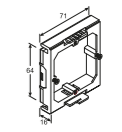

- Apparatdosa för externa produkter, t.ex. serie Q.3, svart  
- Mått (HxBxD mm): 142x80x47

Beskrivning	Ref.nr	E.nr
Apparatdosa 2-fack, slät	G2860	<b>11 583 03</b>

G2870

**Apparatram 1-fack**

- Apparatram för externa multimediaprodukter, svart  
- Mått (HxBxD mm): 71x80x16