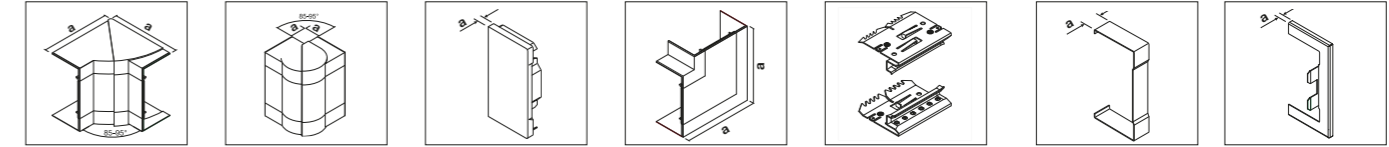

Innerhörn Ytterhörn Ändstycke L-vinkel Skarv, stål Toleransbygel Väggram

- Konsoler för alla kanalstorlekar och material
- Ställbara från 53 - 460 mm
- Adapterplatta för kanalhöjd 100, 130/170 eller 210 mm.
- Konsolarmen väjs ut efter önskat avstånd mellan vägg och kanal.
- Måttangivelse på konsolen anger på vilken höjd kanalen hamnar.
- Plastdetalj medföljer till hjälp vid installation för att förenkla måttanpassningen.
- Adapterplattan är försedd med avlastningshylla och clips för infästning av kanal.
- Bärformåga upp till 75 kg vid ett avstånd av 600 mm mellan konsolerna.