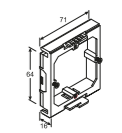

Beskrivning	Ref.nr	E.nr
Dragavlastning, 50st/tp	M5861	11 559 39