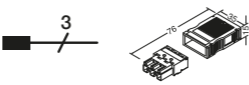

Apparatdosor

- Apparatdosor och apparatramar för system BR65 och externa produkter såsom t.ex. serie Q.3.