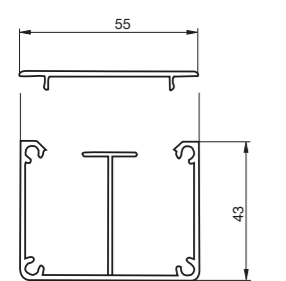

**Leveransform:** Komplet med lock  
**Material:** Aluminium

**Färg:** vit RAL 9016  
(Formstycken finns inte)

Kanal	Benämning Komplett med lock
-------	--------------------------------

43x55 mm  
BRAN4405509016  
vit  
11 573 72