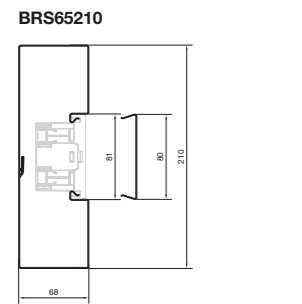

BRS65100	Stål vit	BRS6510019016 11 573 60	BRS08029016 11 573 57	G1615 11 574 48	BR651004H9016 11 572 22	BR651003H9016 11 572 14	BRS6510069016 11 573 61	BR651005H9016 11 572 23	BRS651009 11 569 06	BR6510079016 11 572 32	BR65100W9016 11 572 34
BRS65130	Stål vit	BRS6513019016 11 573 62	BRS08029016 11 573 57	G1615 11 574 48	BR651304H9016 11 572 43	BR651303H9016 11 572 42	BRS6513069016 11 573 63	BR651305H9016 11 572 44	BRS651309 11 569 16	BR6513079016 11 572 52	BR65130W9016 11 572 54
BRS65170	Stål vit	BRS6517019016 11 573 64	BRS08029016 11 573 57	G1615 11 574 48	BR651704H9016 11 572 64	BR651703H9016 11 572 63	BRS6517069016 11 573 65	BR651705H9016 11 572 71	BRS651709 11 569 26	BR6517079016 11 572 73	BR65170W9016 11 572 96
BRS65210	Stål vit	BRS6521019016 11 573 66	BRS08029016 11 573 57	G1615 11 574 48	BR652104H9016 11 572 02	BR652103H9016 11 572 99	BRS6521069016 11 573 67	BR652105H9016 11 573 04	BRS652109 11 569 36	BR6521079016 11 573 06	BR65210W9016 11 573 09

* Finns med 2-fack och med dubbla fronter

Tillbehör:

- Justerbara formstycken med stor tolerans vid kapningar.
- För väggramar till kanal på konsolmontage används med fördel även bakstycke.

Material:

PC/ABS halogenfri

Leveransform:

Kompleta formstycken

Färg:

RAL 9016 - vit

Vid behov av bakstycke till väggram finns:

- BR100WK9016 (vit) **11 571 94**
- BR130WK9016 (vit) **11 572 02**
- BR170WK9016 (vit) **11 572 03**
- BR210WK9016 (vit) **11 572 12**