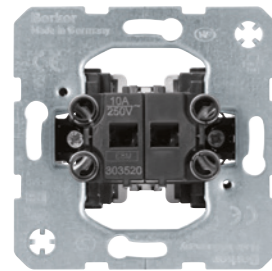

303520

Jalusibrytare/tryckknapp 1-pol

- 10A, 250V

Beskrivning	Ref.nr	E.nr
Jalusibrytare 1-pol	303520	18 010 18
Jalusitryckknapp 1-pol, återfjädrande	503520	18 010 19

Vippor 55x55 mm för strömställare i kanal

- Passar strömställarinsatser sid. 18. Använd dosa GLT4001/ 11 556 94, se sid. 15 samt ramar GR0800A9016/ GR0802A9016 sid. 17.