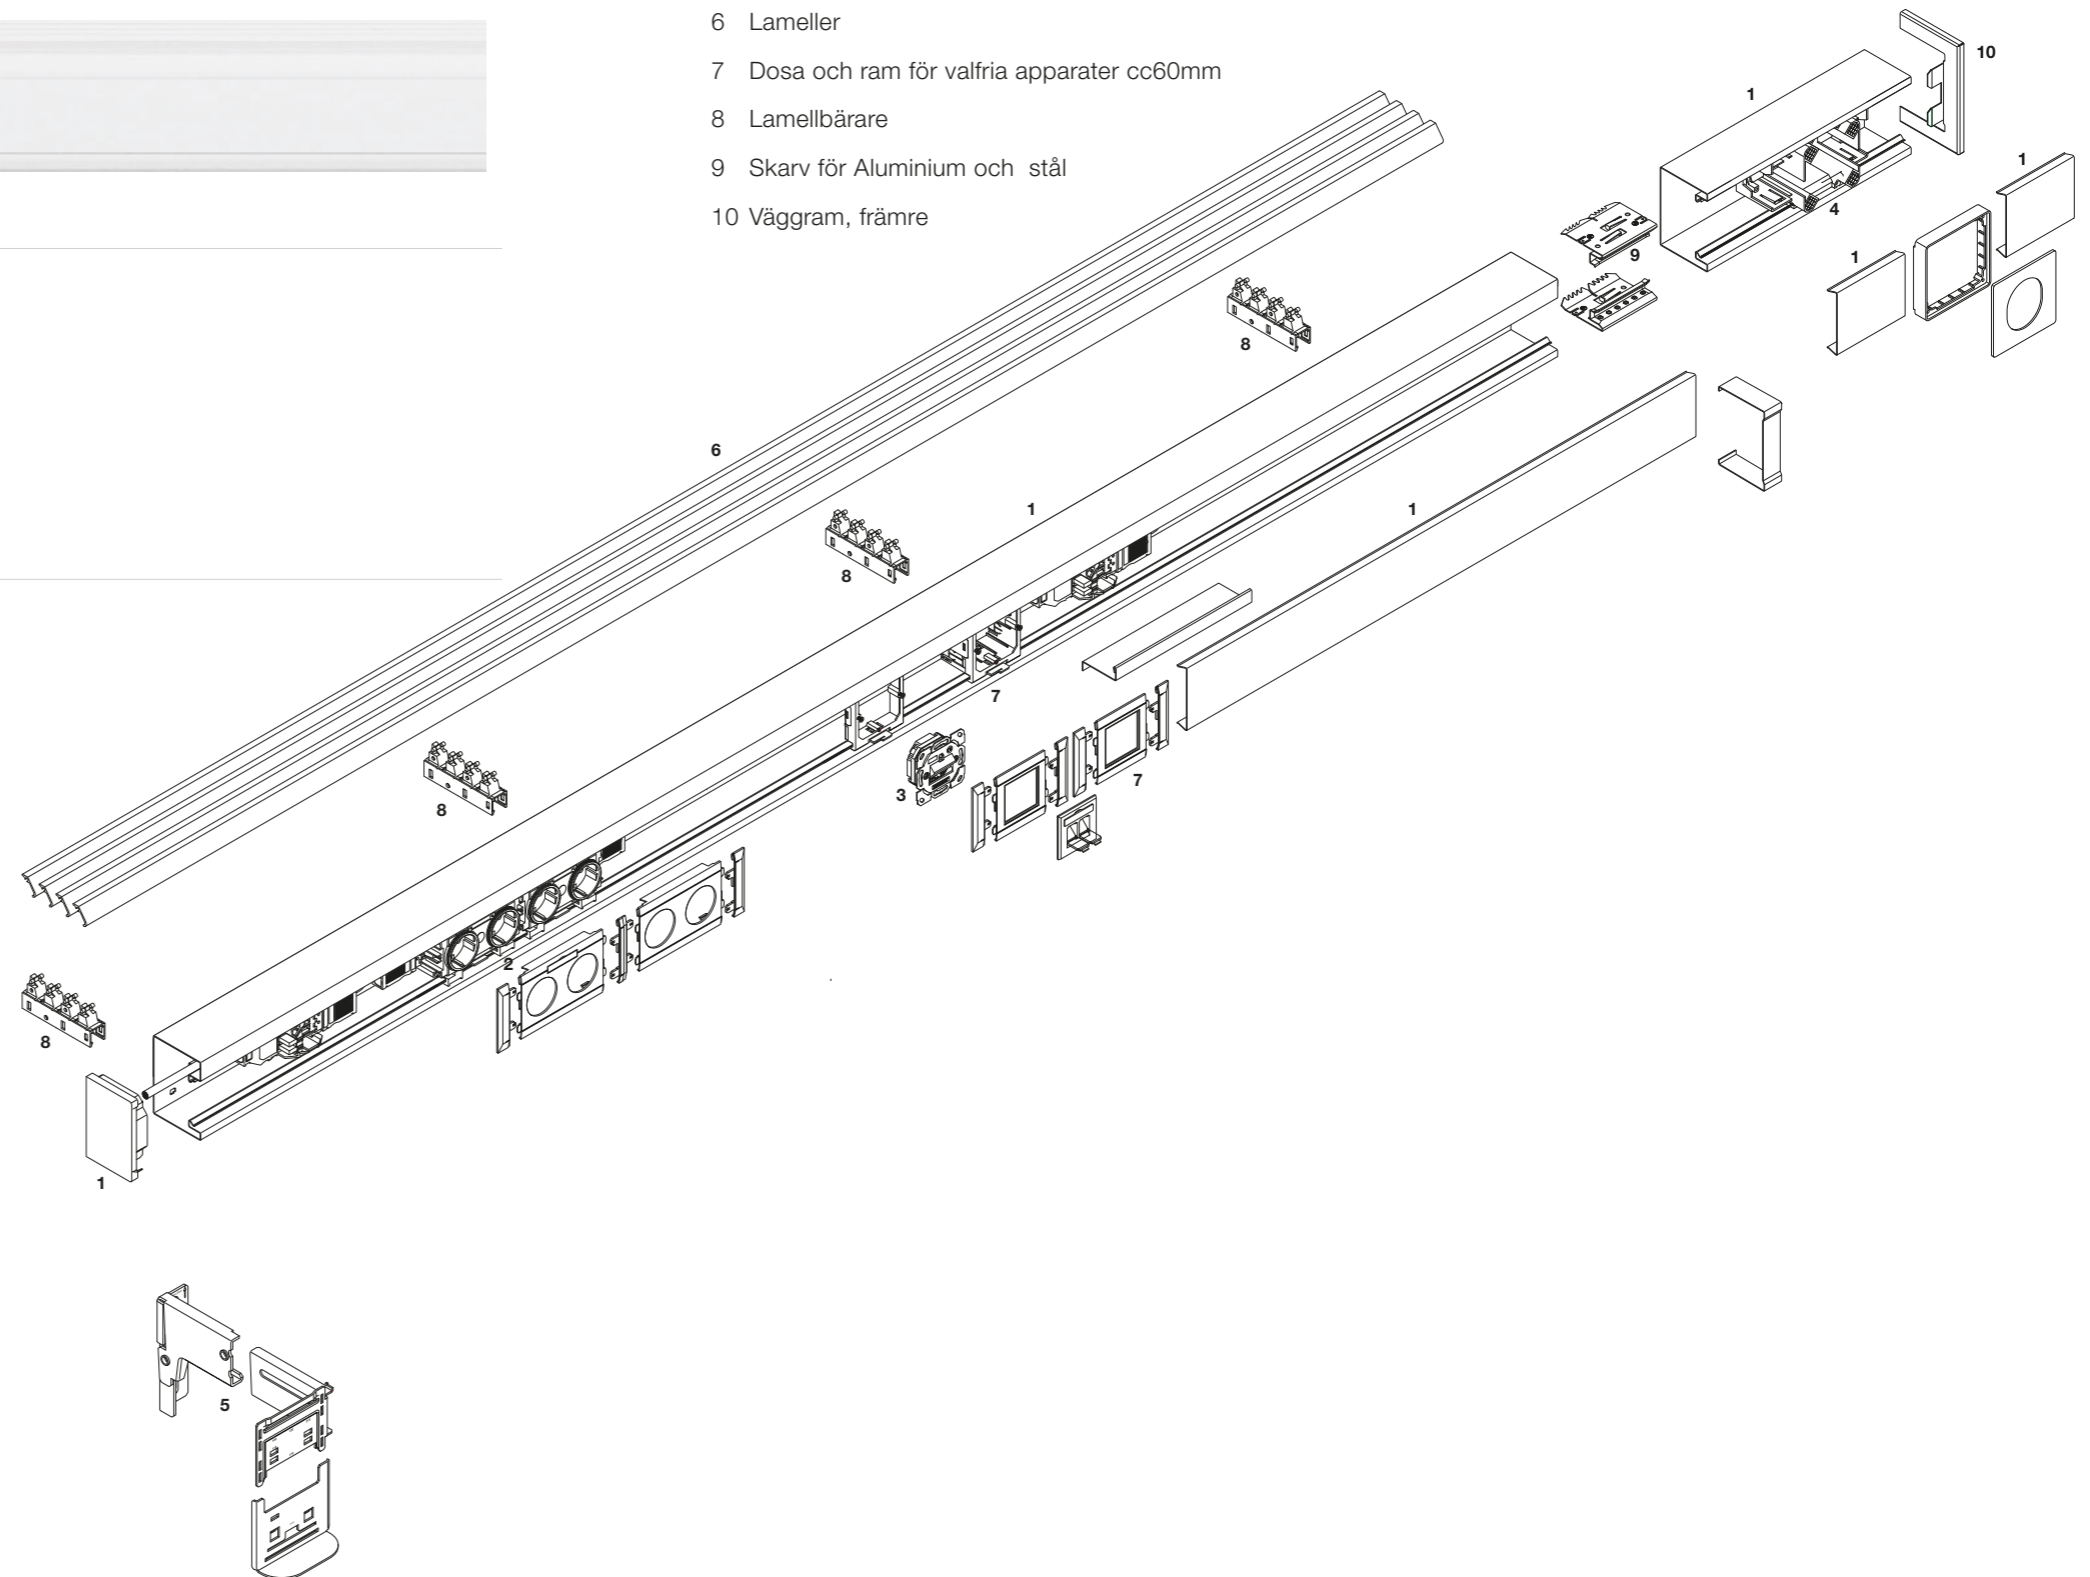

Fönsterbänkskanal BR65

1. 1 Kanalprofil, lock och ändstycke
2. 2 230V uttag och frontramar
3. 3 Datauttag
4. 4 Dosa för CEE-uttag
5. 5 Konsoler
6. 6 Lameller
7. 7 Dosa och ram för valfria apparater cc60mm
8. 8 Lamellbärare
9. 9 Skarv för Aluminium och stål
10. 10 Väggram, främre