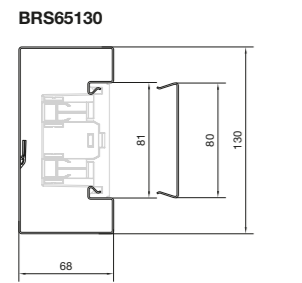

BRS65100	Stål vit	BRS6510019016 11 573 60	BRS08029016 11 573 57	G1615 11 574 48	BR651004H9016 11 572 22	BR651003H9016 11 572 14	BRS6510069016 11 573 61	BR651005H9016 11 572 23	BRS651009 11 569 06	BR6510079016 11 572 32	BR65100W9016 11 572 34
BRS65130	Stål vit	BRS6513019016 11 573 62	BRS08029016 11 573 57	G1615 11 574 48	BR651304H9016 11 572 43	BR651303H9016 11 572 42	BRS6513069016 11 573 63	BR651305H9016 11 572 44	BRS651309 11 569 16	BR6513079016 11 572 52	BR65130W9016 11 572 54
BRS65170	Stål vit	BRS6517019016 11 573 64	BRS08029016 11 573 57	G1615 11 574 48	BR651704H9016 11 572 64	BR651703H9016 11 572 63	BRS6517069016 11 573 65	BR651705H9016 11 572 71	BRS651709 11 569 26	BR6517079016 11 572 73	BR65170W9016 11 572 96
BRS65210	Stål vit	BRS6521019016 11 573 66	BRS08029016 11 573 57	G1615 11 574 48	BR652104H9016 11 572 02	BR652103H9016 11 572 99	BRS6521069016 11 573 67	BR652105H9016 11 573 04	BRS652109 11 569 36	BR6521079016 11 573 06	BR65210W9016 11 573 09

* Finns med 2-fack och med dubbla fronter

Tillbehör:

- Justerbara formstycken med stor tolerans vid kapningar.
- För väggramar till kanal på konsolmontage används med fördel även bakstycke.

Material:

PC/ABS halogenfri

Leveransform:

Kompleta formstycken

Färg:

RAL 9016 - vit

Vid behov av bakstycke till väggram finns:

- BR100WK9016 (vit) **11 571 94**
- BR130WK9016 (vit) **11 572 02**
- BR170WK9016 (vit) **11 572 03**
- BR210WK9016 (vit) **11 572 12**