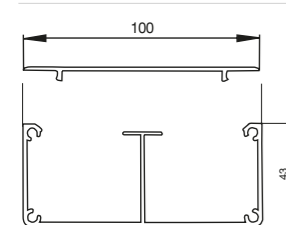

**Leveransform:** Komplet med lock  
**Material:** Aluminium

**Färg:** vit RAL 9016  
(Formstycken finns inte)

Kanal	Benämning Komplett med lock
-------	--------------------------------

43x55 mm  
BRAN4405509016  
vit  
11 573 72