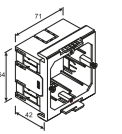

Beskrivning	Ref.nr	E.nr
Apparatdosa 1-fack, slät	G2850	11 583 02