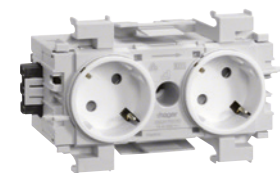

2-vägs, 45° uttag

- Märkström 16 A / 45°
- 10st/tp

GS20119016	Beskrivning	Ref.nr	E.nr
	2-vägs 45° uttag vit	GS20119016	11 570 26
	2-vägs 45° uttag svart	GS20119011	11 581 75
	2-vägs 45° uttag grön	GS20116029	11 581 73
	2-vägs 45° uttag röd	GS20113020	11 581 72