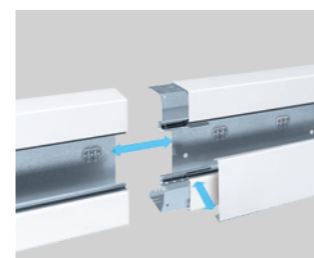

Fördelar

01

Skarven förenklar montaget för samtliga material. För BRA och BRS följer dessutom en automatisk jordning (Bilden visar BRS).