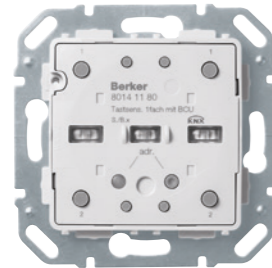

80141180

**KNX-knappar med integrerad busskopplare**

Beskrivning	Ref.nr	E.nr
Tryckknapp KNX enkel (1 vippa/2 funktioner)	80141180	<b>17 388 45</b>
Tryckknapp KNX dubbel (2 vippor/4 funktioner)	80142180	<b>17 388 46</b>