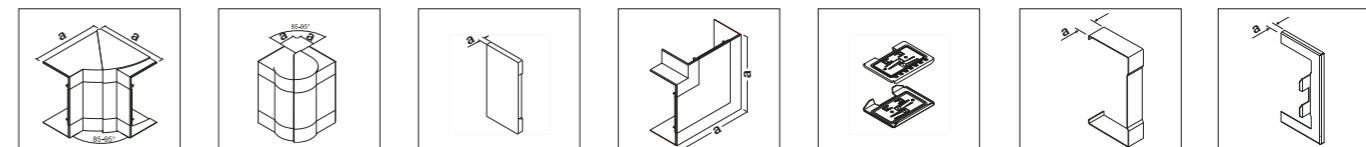

Kanalsystem:

- Vid montering används skarven för att montera samman kanalen mekaniskt och samtidigt få godkänd överledning för potentialutjämning och jordning.
- För fler fack används mellanväggar i halogenfri plast.
- Vid riktningssändringar används formstycken i halogenfri plast.
- Hålstansningen i kanalen är 50 mm för konsolmontage och 250 mm för väggmontage.

Standardlängd:

2000 mm

Kundanpassad längd max

6000 mm vid förfrågan

Leveransform:

Grundprofil och front separat

Färg:

RAL 9016 vit, natureloxerad aluminium

Material:

Profil: Aluminium, Tillbehör: Halogenfri plast

Kabelhållare för mellanvägg BRHT BRKL **11 575 59**

För vertikalt montage används BRHT

Tillbehör:

- Justerbara formstycken med stor tolerans vid kapningar.
- För väggrammar till kanal på konsolmontage används med fördel även bakstycke.

Material:

PC/ABS halogenfri

Leveransform:

Komplett formstycken

Färg:

RAL 9016 - vit
LAN - alu-färg

Vid behov av bakstycke till väggram finns:

BR100WK9016 (vit) **11 571 94** / BR100WKLAN(alu) **11 570 65**
BR130WK9016 (vit) **11 572 02** / BR130WKLAN(alu) **11 570 72**
BR170WK9016 (vit) **11 572 03** / BR170WKLAN(alu) **11 570 79**
BR210WK9016 (vit) **11 572 12** / BR210WKLAN(alu) **11 570 86**

	Typ Material Färg	Grundprofil Ref.nr. E.nr	Front	Mellanvägg Enkel	Kabelhållare	Innerhorn	Ytterhorn	Ändstycke	L-vinkel	Skarv, stål	Toleransbygel	Väggram
BRA65100 	Aluminium vit	BRA6510019016 11 573 39	BRA08029016 11 573 37	BRHT 11 575 55	BRTB 11 560 99	BR651004H9016 11 572 22	BR651003H9016 11 572 14	BRA6510069016 11 573 40	BR651005H9016 11 572 23	BRAX9 11 577 17	BR6510079016 11 572 32	BR65100W9016 11 572 34
	Aluminium alu-färg	BRA651001ELN 11 577 03	BRA0802ELN 11 577 00	-"-	-"-	BR651004HLAN 11 570 59	BR651003HLAN 11 570 60	BR651006LAN 11 570 61	BR651005HLAN 11 570 62	BRAX9 11 577 17	BR651007LAN 11 570 64	BR65100WLAN 11 570 63

BRA65130 	Aluminium vit	BRA6513019016 11 573 46	BRA08029016 11 573 37	BRHT 11 575 55	BRTB 11 560 99	BR651304H9016 11 572 43	BR651303H9016 11 572 42	BRA6513069016 11 573 47	BR651305H9016 11 572 44	BRAX9 11 577 17	BR6513079016 11 572 52	BR65130W9016 11 572 54
	Aluminium alu-färg	BRA651301ELN 11 577 29	BRA0802ELN 11 577 00	-"-	-"-	BR651304HLAN 11 570 66	BR651303HLAN 11 570 67	BR651306LAN 11 570 68	BR651305HLAN 11 570 69	BRAX9 11 577 17	BR651307LAN 11 570 71	BR65130WLAN 11 570 70

BRA65170 	Aluminium vit	BRA6517019016 11 573 48	BRA08029016 11 573 37	BRHT 11 575 55	BRTB 11 560 99	BR651704H9016 11 572 64	BR651703H9016 11 572 63	BRA6517069016 11 573 49	BR651705H9016 11 572 71	BRAX9 11 577 17	BR6517079016 11 572 73	BR65170W9016 11 572 96
	Aluminium alu-färg	BRA651701ELN 11 577 51	BRA0802ELN 11 577 00	-"-	-"-	BR651704HLAN 11 570 73	BR651703HLAN 11 570 74	BR651706LAN 11 570 75	BR651705HLAN 11 570 76	BRAX9 11 577 17	BR651707LAN 11 570 78	BR65170WLAN 11 570 77

BRA65210D 	Aluminium vit	BRA652101D9016 11 573 50	BRA08029016 11 573 37	BRHT 11 575 55	BRTB 11 560 99	BR652104DH9016 11 573 01	BR652103DH9016 11 572 98	BRA652106D9016 11 573 56	BR652105DH9016 11 573 03	BRAX9 11 577 17	BR652107D9016 11 573 07	BR65210DW9016 11 573 08
	Aluminium alu-färg	BRA652101DELN 11 577 75	BRA0802ELN 11 577 00	-"-	-"-	BR652104DHLAN 11 570 80	BR652103DHLAN 11 570 81	BR652106DLAN 11 570 82	BR652105DHLAN 11 570 83	BRAX9 11 577 17	BR652107DLAN 11 570 85	BR65210DWLAN 11 570 84