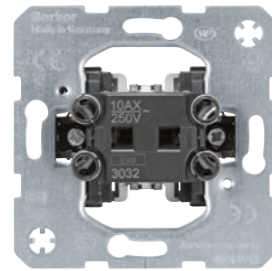

3032

Strömställarinsats

- 10A, 250V

Beskrivning	Ref.nr	E.nr
Strömställare 1-pol/trapp	3036	18 010 01
Strömställare Kron	3035	18 010 04
Strömställare Kors	3037	18 010 08
Strömställare 2-pol	3032	18 010 03
Strömställare D-trapp	303808	18 010 07