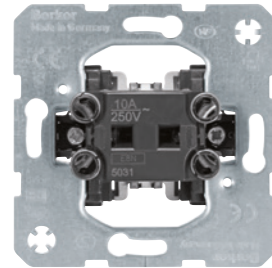

5031

Tryckknapp

- 10A, 250V

Beskrivning	Ref.nr	E.nr
Tryckknapp 1-pol, återfjädrande	5031	18 001 05
Tryckknapp Trapp, återfjädrande	5036	18 010 27
Tryckknapp 4x1-polig	503404	18 010 14