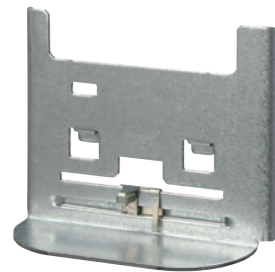

G2270

Adapterplatta

- Obligatoriskt tillbehör till ställbara konsoler. Fixerar kanalen på konsolerna.

Beskrivning	Ref.nr	E.nr
Kanalhöjd 100 mm, 10st/fp	G2270	11 588 18
Kanalhöjd 130 och 170 mm, 10st/fp	G2271	11 588 19
Kanalhöjd 210 mm, 10st/fp	G2272	11 588 20