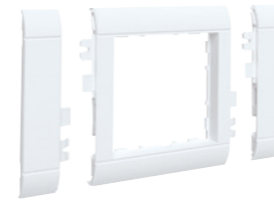

GR0800A9016

Frontram för produkter med centrumbricka 55x55 mm, se sid. 18-19

- Material: ABS halogenfri

Beskrivning	Ref.nr	E.nr
Frontram 80mm, vit	GR0800A9016	11 569 79
Frontram 80mm, svart	GR0800A9011	11 568 30
Frontram 80mm, Alu-färg	GR0800ALAN	11 568 31

Frontramskoppling

- Material: ABS halogenfri

- Mellanstycke för frontramar. Utöka enkelt installationen med fler apparater. Klicka bara ihop ramar och mellanstycken. För en tilltalande och funktionssäker installation.

Beskrivning	Ref.nr	E.nr
Frontramskoppling, mellanstycke vit	GV0809016	11 569 81
Frontramskoppling, mellanstycke svart	GV0809011	11 568 71