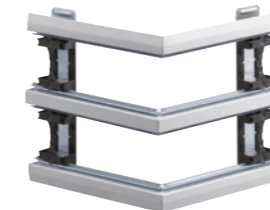

BKIS251303D9016

BKIS ytterhörn, 2-fackskanal, plåt

- för **dubbelgips (25 mm** tjocklek)
- för enkelgips (12,5 mm tjocklek)
- för 2-fackskanal
- inkl. fästkonsoler

Beskrivning	Ref.nr	E.nr
Ytterhörn för BKIS, 25 mm, 2-fackskanal, plåt, vit	BKIS251303D9016	11 574 09
Ytterhörn för BKIS, 12,5 mm, 2-fackskanal, plåt, vit	BKIS121303D9016	11 573 77