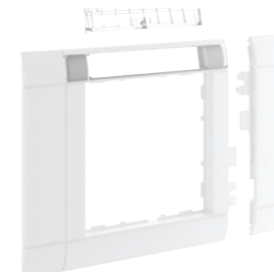

GR0802A9016

Frontram med märkfält för produkter med centrumbricka 55x55 mm, se sid. 18-19

- Material: ABS halogenfri

Beskrivning	Ref.nr	E.nr
Frontram med märkskylt 80mm, vit	GR0802A9016	11 569 80
Frontram med märkskylt 80mm, svart	GR0802A9011	11 568 36
Frontram med märkskylt 80mm, Alu-färg	GR0802ALAN	11 568 37