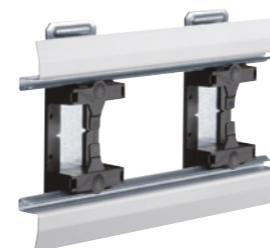

BKIS251304E9016

BKIS innerhörn, plåt

- för **dubbelgips (25 mm** tjocklek)
- för enkelgips (12,5mm tjocklek)
- inkl. fästkonsoler

Beskrivning	Ref.nr	E.nr
Innerhörn för BKIS, 25 mm, plåt, vit	BKIS251304E9016	11 574 59
Innerhörn för BKIS, 12,5 mm, plåt, vit	BKIS121304E9016	11 573 90