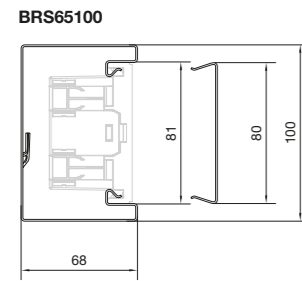

BRS65100	Stål vit	BRS6510019016 11 573 60	BRS08029016 11 573 57	G1615 11 574 48	BR651004H9016 11 572 22	BR651003H9016 11 572 14	BRS6510069016 11 573 61	BR651005H9016 11 572 23	BRS651009 11 569 06	BR6510079016 11 572 32	BR65100W9016 11 572 34
BRS65130	Stål vit	BRS6513019016 11 573 62	BRS08029016 11 573 57	G1615 11 574 48	BR651304H9016 11 572 43	BR651303H9016 11 572 42	BRS6513069016 11 573 63	BR651305H9016 11 572 44	BRS651309 11 569 16	BR6513079016 11 572 52	BR65130W9016 11 572 54
BRS65170	Stål vit	BRS6517019016 11 573 64	BRS08029016 11 573 57	G1615 11 574 48	BR651704H9016 11 572 64	BR651703H9016 11 572 63	BRS6517069016 11 573 65	BR651705H9016 11 572 71	BRS651709 11 569 26	BR6517079016 11 572 73	BR65170W9016 11 572 96
BRS65210	Stål vit	BRS6521019016 11 573 66	BRS08029016 11 573 57	G1615 11 574 48	BR652104H9016 11 572 02	BR652103H9016 11 572 99	BRS6521069016 11 573 67	BR652105H9016 11 573 04	BRS652109 11 569 36	BR6521079016 11 573 06	BR65210W9016 11 573 09

* Finns med 2-fack och med dubbla fronter

Tillbehör:

- Justerbara formstycken med stor tolerans vid kapningar.
- För väggramar till kanal på konsolmontage används med fördel även bakstycke.

Material:

PC/ABS halogenfri

Leveransform:

Kompleta formstycken

Färg:

RAL 9016 - vit

Vid behov av bakstycke till väggram finns:

- BR100WK9016 (vit) **11 571 94**
- BR130WK9016 (vit) **11 572 02**
- BR170WK9016 (vit) **11 572 03**
- BR210WK9016 (vit) **11 572 12**