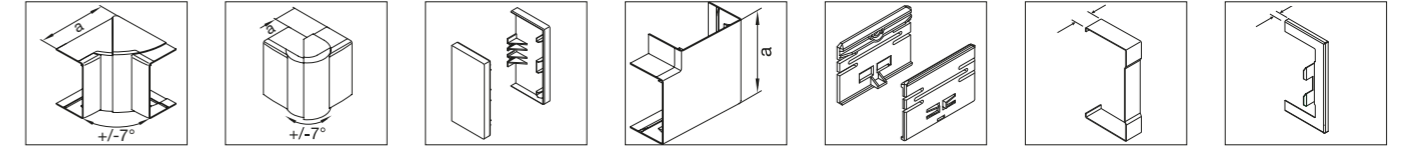

Kanalsystem:

- Kanaler för apparatinstallation med frontöppning på 80 mm
- För att dela upp kanalen i flera fack används mellanväggar i PVC eller PC/ABS
- Vid riktningssändringar används formstycken av plast, PC/ABS som monteras efter det att kanalen är på plats
- Hålstansningen i kanalen är 50 mm för konsolmontage och 250 mm för väggmontage

Standardlängd:

2000 mm

Leveransform:

Grundprofil och front separat

Färg:

RAL 9016 vit, RAL 9011 svart

Material:

PVC, PC/ABS Halogenfri

Kabelhållare för mellanvägg BRHT BRKL **11 575 59**

För vertikalt montage används BRHT

Tillbehör:

- Justerbara formstycken med stor tolerans vid kapningar.
- Väggrammar till kanal för dikt vägg och konsolmontage.

Material:

PC/ABS halogenfri

Leveransform:

Kompleta formstycken

Färg:

RAL 9016 vit, RAL 9011 svart

Vid behov av bakstycke till väggram finns:

- BR100WK9016 (vit) **11 571 94**
- BR130WK9016 (vit) **11 572 02**
- BR170WK9016 (vit) **11 572 03**
- BR210WK9016 (vit) **11 572 12**

Kundanpassad längd

Max 6000 mm vid förfrågan

	Typ Material Färg	Grundprofil Ref.nr. E.nr	Front	Mellanvägg Enkel	Kabelhållare	Innerhörn	Ytterhörn	Ändstycke	L-vinkel	Skarvar	Toleransbygel	Väggram
BR65100 	PVC vit	BR6510019016 11 572 13	BR08029016 11 571 92	BRHT 11 575 55	BRTB 11 560 99	BR651004H9016 11 572 22	BR651003H9016 11 572 14	BR6510069016 11 572 24	BR651005H9016 11 572 23	BR65X9 11 573 16	BR6510079016 11 572 32	BR65100W9016 11 572 34
	Halogenfri vit	BRH6510019016 11 573 18	BRH08029016 11 573 17	BRHT 11 575 55	BRTB 11 560 99	-"	-"	-"	-"	-"	-"	-"
	PVC svart	BR6510019011 11 571 12	BR08029011 11 570 95	M2026 11 579 94	BRTB 11 560 99	BR651004H9011 11 571 14	BR651003H9011 11 571 13	BR6510069011 11 571 16	BR651005H9011 11 571 15	BR65X9 11 573 16	BR6510079011 11 571 17	BR65100W9011 11 571 24
BR65130 	PVC vit	BR6513019016 11 572 40	BR08029016 11 571 92	BRHT 11 575 55	BRTB 11 560 99	BR651304H9016 11 572 43	BR651303H9016 11 572 42	BR6513069016 11 572 50	BR651305H9016 11 572 44	BR65X9 11 573 16	BR6513079016 11 572 52	BR65130W9016 11 572 54
	Halogenfri vit	BRH6513019016 11 573 19	BRH08029016 11 573 17	BRHT 11 575 55	BRTB 11 560 99	-"	-"	-"	-"	-"	-"	-"
	PVC svart	BR6513019011 11 571 25	BR08029011 11 570 95	M2026 11 575 55	BRTB 11 560 99	BR651304H9011 11 571 31	BR651303H9011 11 571 26	BR6513069011 11 571 33	BR651305H9011 11 571 32	BR65X9 11 573 16	BR6513079011 11 571 34	BR65130W9011 11 571 43
BR65170 	PVC vit	BR6517019016 11 572 61	BR08029016 11 571 92	BRHT 11 575 55	BRTB 11 560 99	BR651704H9016 11 572 64	BR651703H9016 11 572 63	BR6517069016 11 572 72	BR651705H9016 11 572 71	BR65X9 11 573 16	BR6517079016 11 572 73	BR65170W9016 11 572 96
	Halogenfri vit	BRH6517019016 11 573 26	BRH08029016 11 573 17	BRHT 11 575 55	BRTB 11 560 99	-"	-"	-"	-"	-"	-"	-"
	PVC svart	BR6517019011 11 571 44	BR08029011 11 570 95	BRHT 11 575 55	BRTB 11 560 99	BR651704H9011 11 571 53	BR651703H9011 11 571 52	BR6517069011 11 571 62	BR651705H9011 11 571 54	BR65X9 11 573 16	BR6517079011 11 571 63	BR65170W9011 11 571 72
BR65210D 	PVC vit	BR652101D9016 11 572 97	BR08029016 11 571 92	BRHT 11 575 55	BRTB 11 560 99	BR652104DH9016 11 573 01	BR652103DH9016 11 572 98	BR652106D9016 11 573 05	BR652105DH9016 11 573 03	BR65X9 11 573 16	BR652107D9016 11 573 07	BR65210DW9016 11 573 08
	Halogenfri vit	BRH652101D9016 11 573 27	BRH08029016 11 573 17	BRHT 11 575 55	BRTB 11 560 99	-"	-"	-"	-"	-"	-"	-"
	PVC svart	BR652101D9011 11 571 73	BR08029011 11 570 95	BRHT 11 575 55	BRTB 11 560 99	BR652104DH9011 11 571 80	BR652103DH9011 11 571 74	BR652106D9011 11 571 83	BR652105DH9011 11 571 82	BR65X9 11 573 16	BR652107D9011 11 571 84	BR65210DW9011 11 571 90