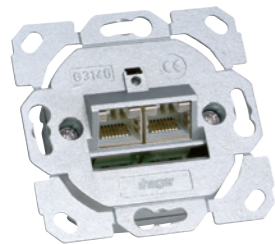

G3140

Datauttag

Datauttag 2xRJ45 Kat. 6a, 500MHz. 8/8 polig med LSA plint.

Beskrivning	Ref.nr	E.nr
Datauttag 2xRJ45 Kat. 6a skärmat, 500 MHz	G3140	51 172 01
Datauttag 2xRJ45 Kat. 6a oskrämat med lös fästram	G3155	51 172 05
Datauttag 2xRJ45 Kat. 6 skärmat Patch/Patch, 250 MHz	G3175	11 556 97