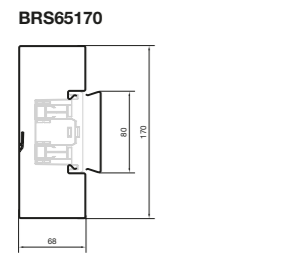

BRS65100	Stål vit	BRS6510019016 11 573 60	BRS08029016 11 573 57	G1615 11 574 48	BR651004H9016 11 572 22	BR651003H9016 11 572 14	BRS6510069016 11 573 61	BR651005H9016 11 572 23	BRS651009 11 569 06	BR6510079016 11 572 32	BR65100W9016 11 572 34
BRS65130	Stål vit	BRS6513019016 11 573 62	BRS08029016 11 573 57	G1615 11 574 48	BR651304H9016 11 572 43	BR651303H9016 11 572 42	BRS6513069016 11 573 63	BR651305H9016 11 572 44	BRS651309 11 569 16	BR6513079016 11 572 52	BR65130W9016 11 572 54
BRS65170	Stål vit	BRS6517019016 11 573 64	BRS08029016 11 573 57	G1615 11 574 48	BR651704H9016 11 572 64	BR651703H9016 11 572 63	BRS6517069016 11 573 65	BR651705H9016 11 572 71	BRS651709 11 569 26	BR6517079016 11 572 73	BR65170W9016 11 572 96
BRS65210	Stål vit	BRS6521019016 11 573 66	BRS08029016 11 573 57	G1615 11 574 48	BR652104H9016 11 572 02	BR652103H9016 11 572 99	BRS6521069016 11 573 67	BR652105H9016 11 573 04	BRS652109 11 569 36	BR6521079016 11 573 06	BR65210W9016 11 573 09

* Finns med 2-fack och med dubbla fronter

Tillbehör:

- Justerbara formstycken med stor tolerans vid kapningar.
- För väggramar till kanal på konsolmontage används med fördel även bakstycke.

Material:

PC/ABS halogenfri

Leveransform:

Kompleta formstycken

Färg:

RAL 9016 - vit

Vid behov av bakstycke till väggram finns:

- BR100WK9016 (vit) **11 571 94**
- BR130WK9016 (vit) **11 572 02**
- BR170WK9016 (vit) **11 572 03**
- BR210WK9016 (vit) **11 572 12**