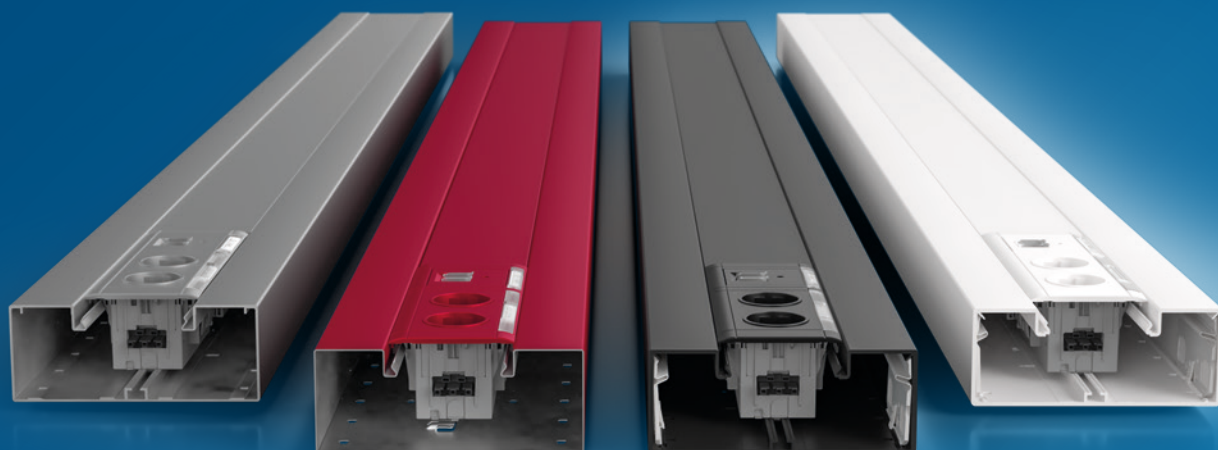

Fönster- bänks- kanaler

i plast, halogenfri plast,
aluminium och stål
system BR65