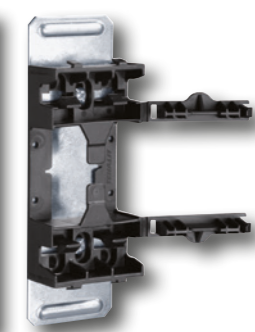

På samma sätt som vid horisontell installation, fästs sidoprofilerna i konsolerna och låses med spärren. Sidoprofilerna och konsolerna stabiliserar varandra.

Vertikal installation

Öppningsbredd på 105–110 mm. Eftersom inga stående profiler finns tillgängliga för vertikal installation används konsoler med stödplattor. Alternativt sätts "kottlingar" upp som den vanliga konsolen fästs på. (När det gäller 2-fackskanal behövs en öppningsbredd på 205–210 mm)