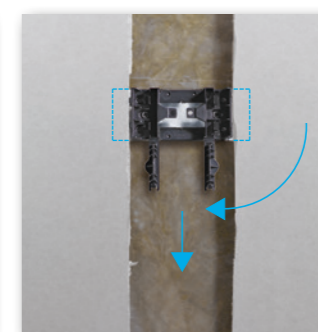

## Horisontell installation

Skruva fast konsoler på den avsedda installationshöjden. Om möjlighet finns bör detta område täckas med plastfolie som skyddar mot damm och glasfiber.

Gipsskivorna fästs direkt dikt konsolerna både ovan- och nedanför.

Sidoprofilerna, liksom mittprofil för 2-facks kanal, trycks fast på konsolerna och låses med spärren. Lägg kablarna i utrymmet på konsolen och sätt fast de frontmonterade apparaterna/ uttagen genom att helt enkelt trycka in dem framifrån. Tänk på jordningen.