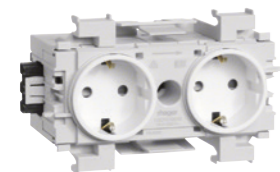

Uttagssystem Ecoline

- Uttag ansluts direkt med kabel i snabbanslutningar, eller med färdiga sladdställ med Wago snabbanslutningar. Se vårt sortiment med Wago snabbanslutningar på sidan 14. Utöka enkelt antalet uttagsbrunnar genom att montera ett uttag till. Uttagen snäpps ihop och låser säkert i varandra.
- 2- eller 3-vägs uttag
- Isolationsklass 2
- 2-vägs uttag finns med 45° vinkling

Material:

Halogenfri plast

2-vägs uttag

- Märkström 16 A
- 10st/tp

GS20019016	Beskrivning	Ref.nr	E.nr
	2-vägs uttag vit	GS20019016	11 570 24
	2-vägs uttag svart	GS20019011	11 579 70
	2-vägs uttag grön	GS20016029	11 579 72
	2-vägs uttag röd	GS20013020	11 579 71