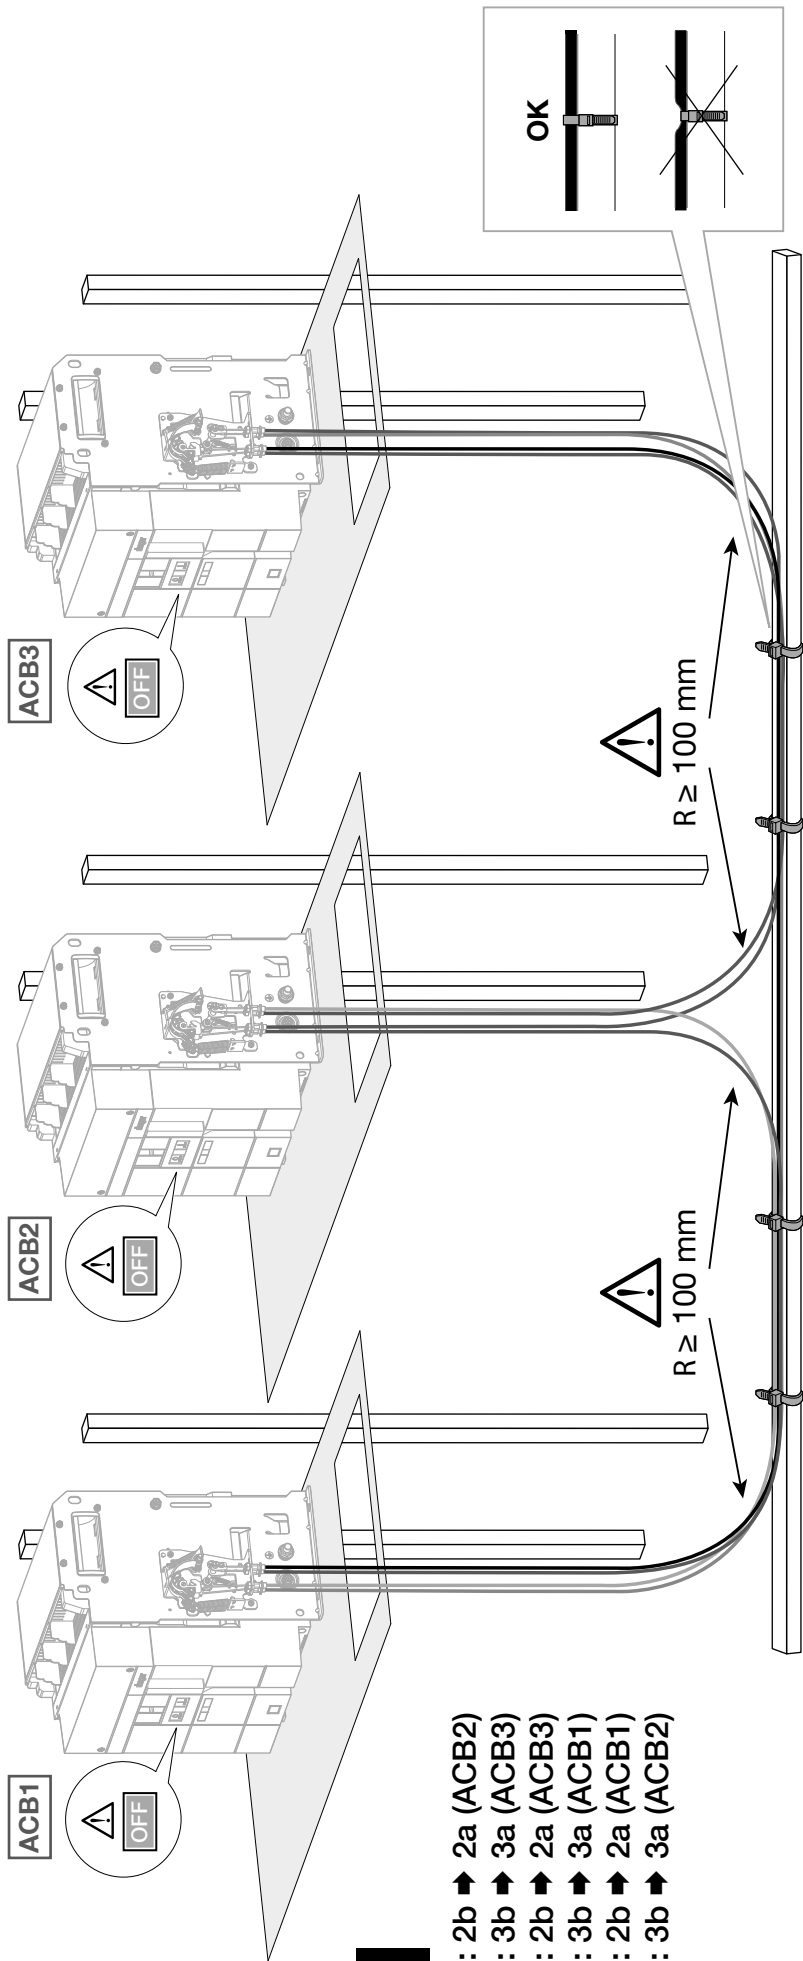

**HWY232H**

**6LE007893A**

**3C:3x**

**01**

**02**

**03**

**04**

**05**

**3C**

- ACB1 : 2b ➔ 2a (ACB2)
- ACB1 : 3b ➔ 3a (ACB3)
- ACB2 : 2b ➔ 2a (ACB3)
- ACB2 : 3b ➔ 3a (ACB1)
- ACB3 : 2b ➔ 2a (ACB1)
- ACB3 : 3b ➔ 3a (ACB2)

**Warning !**  
 After setting, if cable management is changed, setting must be redo.

**T**

**⚠ TEST WARNING** → **6LE009729Aa**