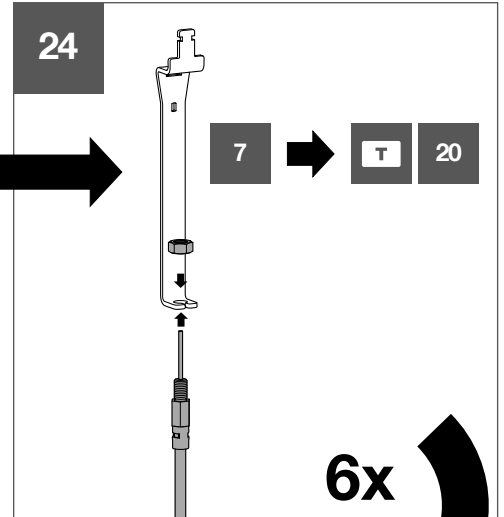

**HWY232H**

**6LE007893A**

**3C:3x**

**01**

**02**

**03**

**04**

**05**

**3C**

- ACB1 : 2b ➔ 2a (ACB2)
- ACB1 : 3b ➔ 3a (ACB3)
- ACB2 : 2b ➔ 2a (ACB3)
- ACB2 : 3b ➔ 3a (ACB1)
- ACB3 : 2b ➔ 2a (ACB1)
- ACB3 : 3b ➔ 3a (ACB2)

**Warning !**  
 After setting, if cable management is changed, setting must be redo.

**T**

**⚠ TEST WARNING** → **6LE009729Aa**